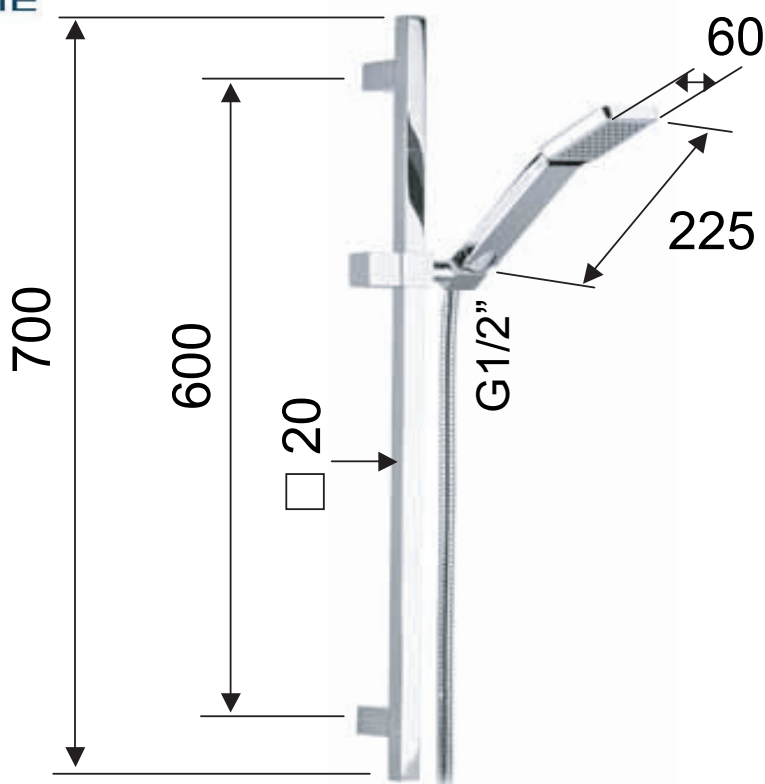

**SCHEDA TECNICA**

**TECHNICAL FEATURES**

ART. COD.

**317 S 317 SQ**

**1 FUNZIONE / 1 FUNCTION**

Getto ad ampia  
copertura effetto  
pioggia  
Wide coverage  
rain

**MATERIALI / MATERIALS**

**OTTONE CROMATO / CHROME PLATED BRASS**

**ABS CROMATO / CHROME PLATED ABS**

**CROMATURA / CHROME PLATING**

**UNI EN 248**

**Doccetta**  
**Anticalcare**  
**Anti-limestone**  
**Hand Shower**

Via Leonardo da Vinci 83 - 20062 Cassano d'Adda (MI) Italy - Tel. +39-0363 364211