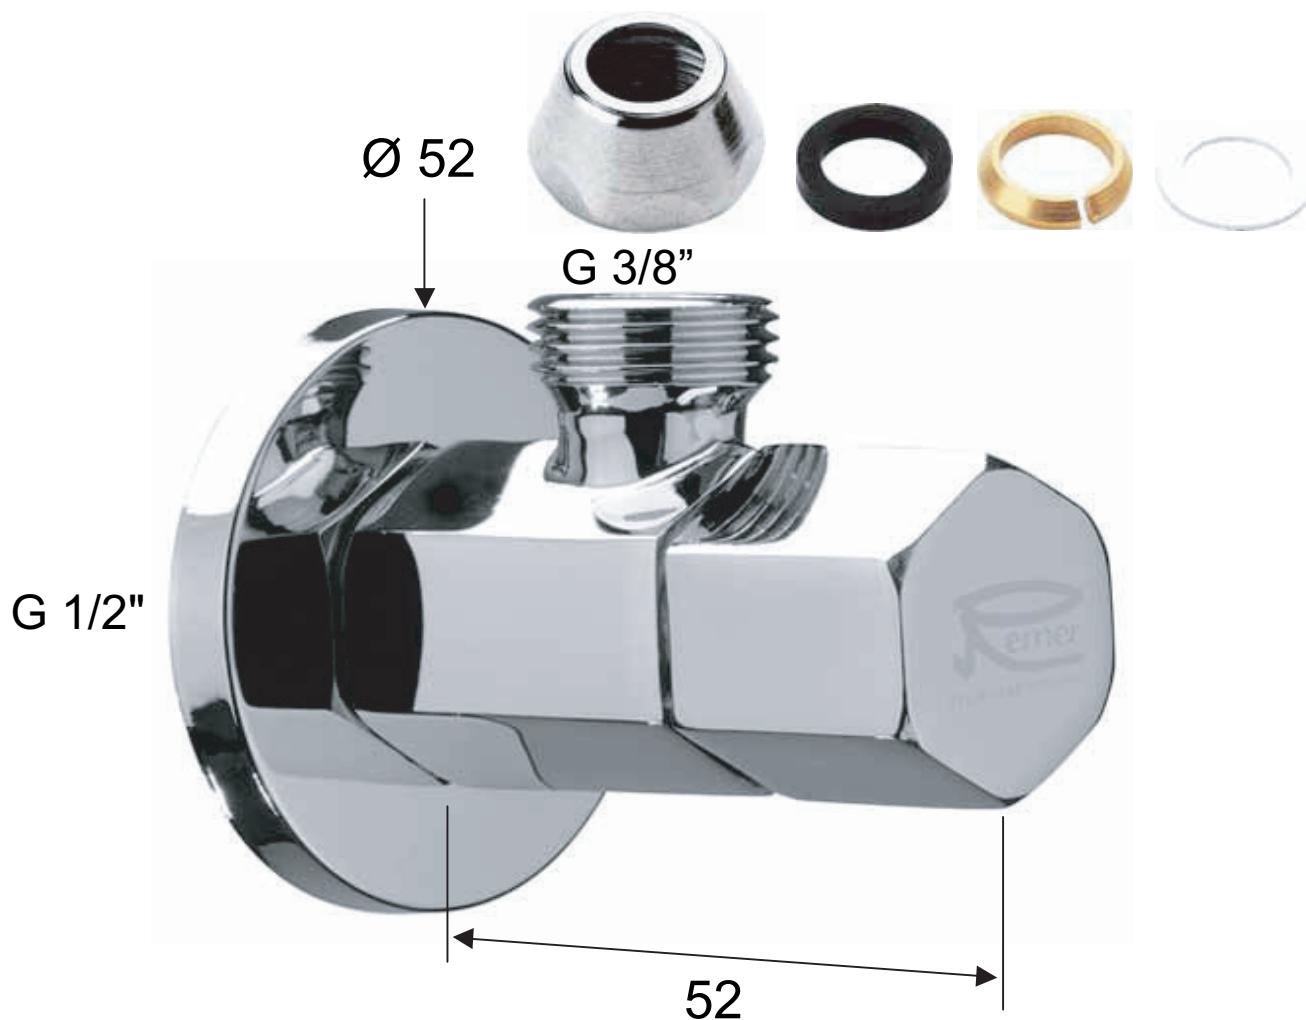

ART. COD.

128 E 1/2x10

TUBO Ø10mm
TUBE Ø10mm

MATERIALI / MATERIALS

OTTONE CROMATO / CHROME PLATED BRASS

CROMATURA / CHROME PLATING

UNI EN 248

Достоверную информацию уточняйте на santehnica.ru.