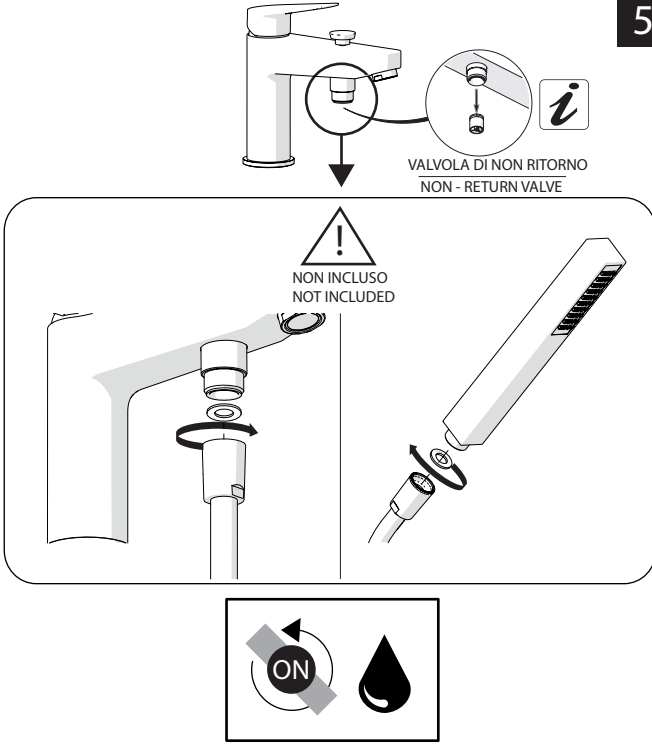

-50%

Dispositivo limitatore "dinamico" della portata d'acqua "50%"
"Dynamic" flow rate restrictor "50%"

6

NOBILIS

www.nobili.it

Достоверную информацию уточняйте на santehnica.ru.