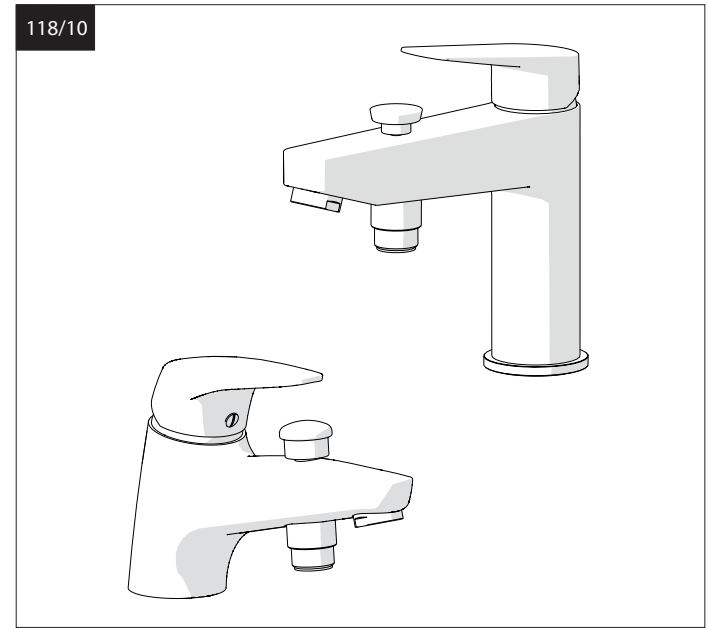

-50%

Dispositivo limitatore "dinamico" della portata d'acqua "50%"
"Dynamic" flow rate restrictor "50%"

6

NOBILIS

www.nobili.it

Достоверную информацию уточняйте на santehnica.ru.