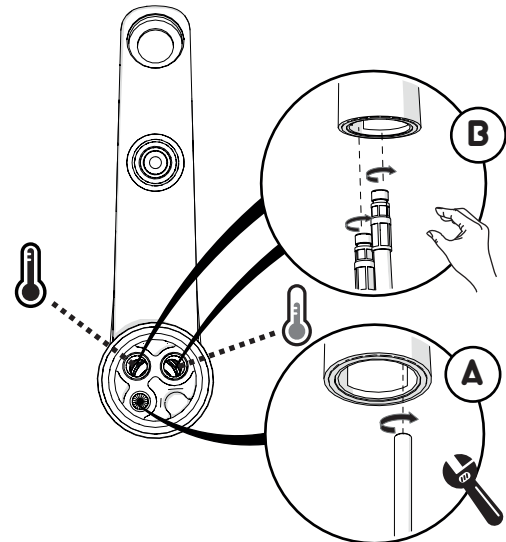

Not included / Non incluso / Non Inclus / Nie zawarty/ No incluido / Nao incluido

1

! DISPONIBILE SOLO PER ALCUNE SERIE
AVAILABLE ONLY FOR SOME SERIES

2

3

C

4

5