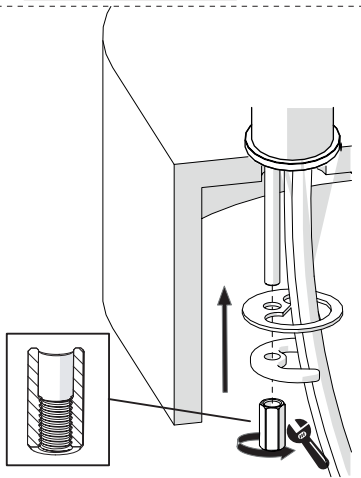

Not included / Non incluso / Non Inclus / Nie zawarty/ No incluido / Nao incluido

1

! DISPONIBILE SOLO PER ALCUNE SERIE
AVAILABLE ONLY FOR SOME SERIES

2

3

C

4

5