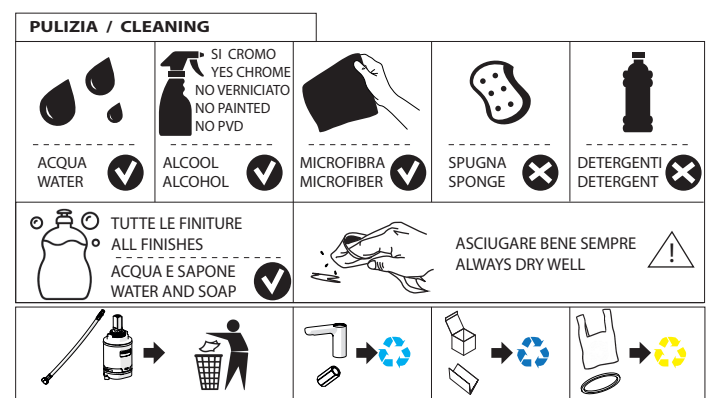

-50%

Dispositivo limitatore "dinamico" della portata d'acqua "50%"
"Dynamic" flow rate restrictor "50%"

6

NOBILIS

www.nobili.it

Достоверную информацию уточняйте на santehnica.ru.