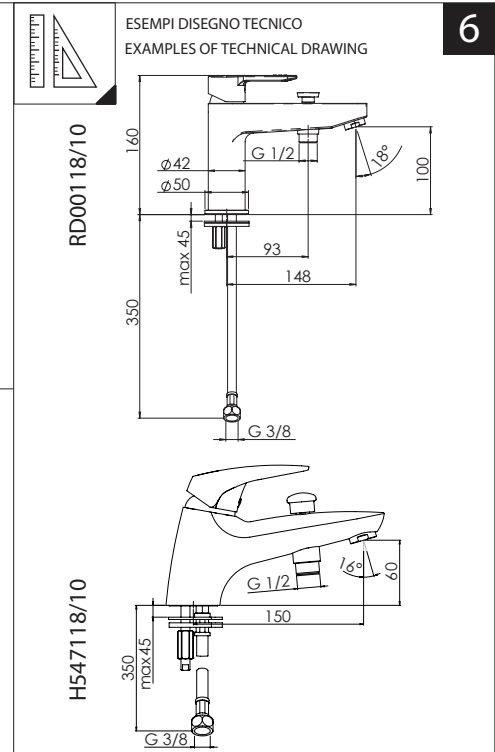

-50%

Dispositivo limitatore "dinamico" della portata d'acqua "50%"
"Dynamic" flow rate restrictor "50%"

6

NOBILIS

www.nobili.it

Достоверную информацию уточняйте на santehnica.ru.