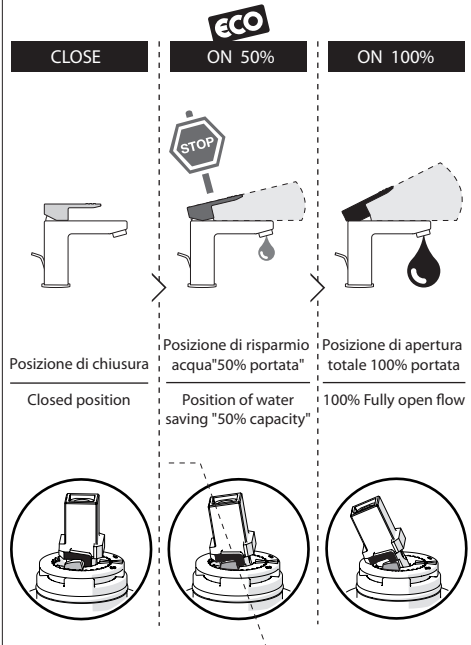

-50%

Dispositivo limitatore "dinamico" della portata d'acqua "50%"
"Dynamic" flow rate restrictor "50%"

6

NOBILIS

www.nobili.it

Достоверную информацию уточняйте на santehnica.ru.