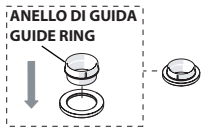

Not included / Non incluso / Non Inclus / Nie zawarty/ No incluido / Nao incluido

1

! DISPONIBILE SOLO PER ALCUNE SERIE
AVAILABLE ONLY FOR SOME SERIES

2

3

C

4

5

-50%

Dispositivo limitatore "dinamico" della portata d'acqua "50%"
"Dynamic" flow rate restrictor "50%"

6

NOBILIS

www.nobili.it

Достоверную информацию уточняйте на santehnica.ru.