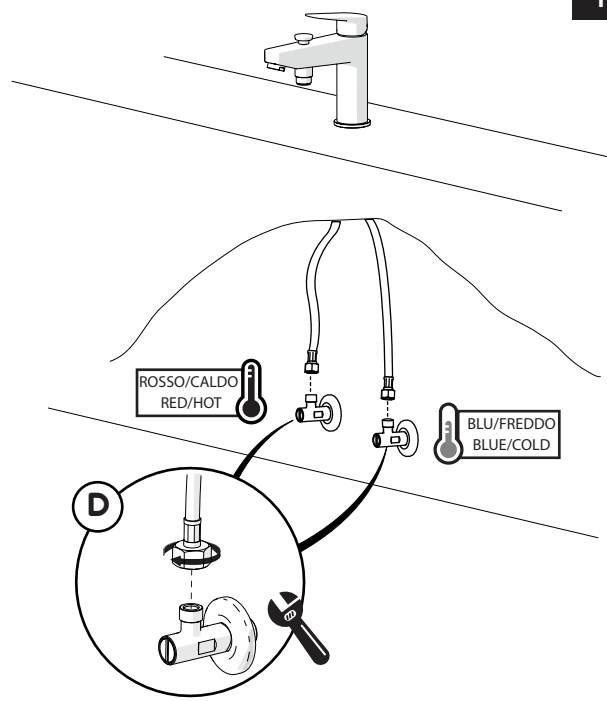

Not included / Non incluso / Non Inclus / Nie zawarty/ No incluido / Nao incluido

1

! DISPONIBILE SOLO PER ALCUNE SERIE
AVAILABLE ONLY FOR SOME SERIES

2

3

C

4

5