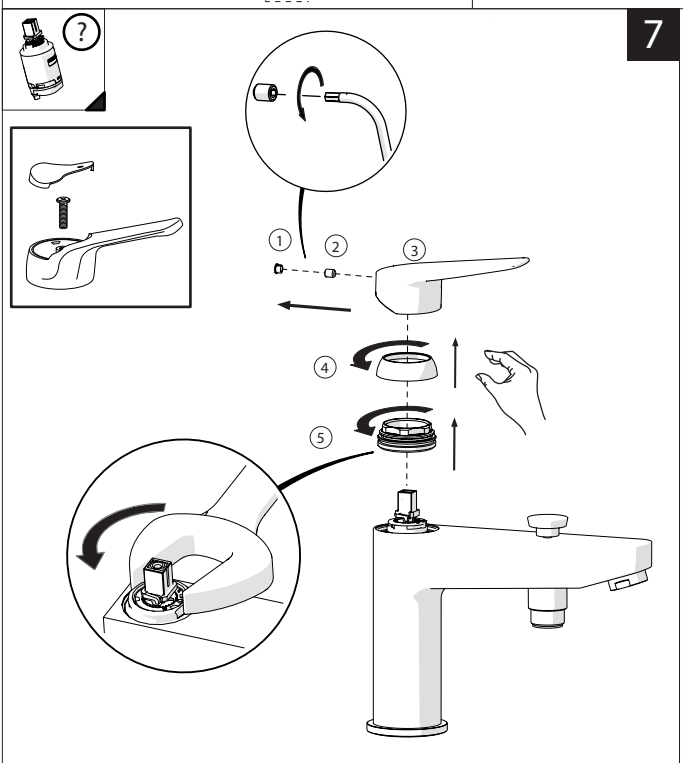

-50%

Dispositivo limitatore "dinamico" della portata d'acqua "50%"
"Dynamic" flow rate restrictor "50%"

6

NOBILIS

www.nobili.it

Достоверную информацию уточняйте на santehnica.ru.