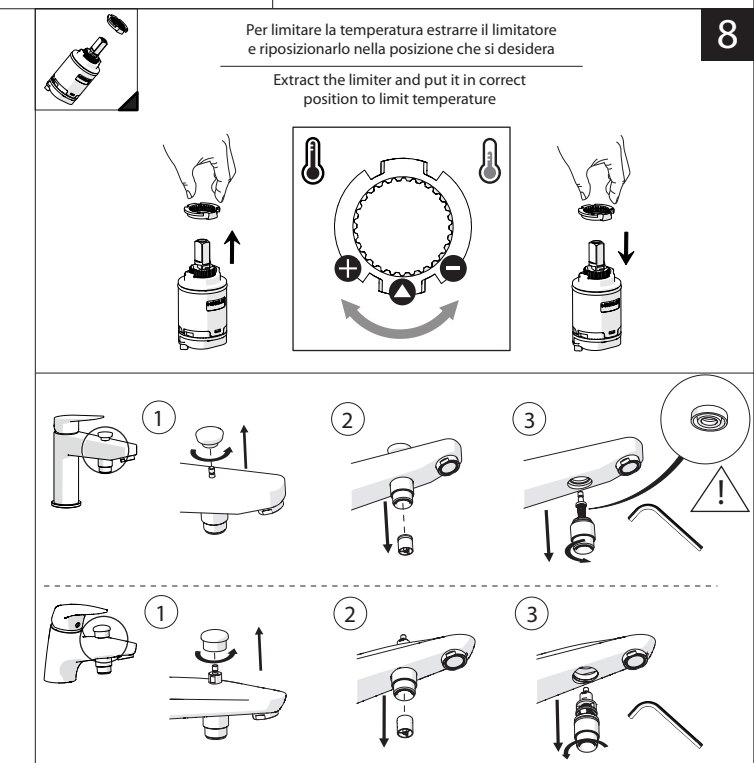

-50%

Dispositivo limitatore "dinamico" della portata d'acqua "50%"
"Dynamic" flow rate restrictor "50%"

6

NOBILIS

www.nobili.it

Достоверную информацию уточняйте на santehnica.ru.