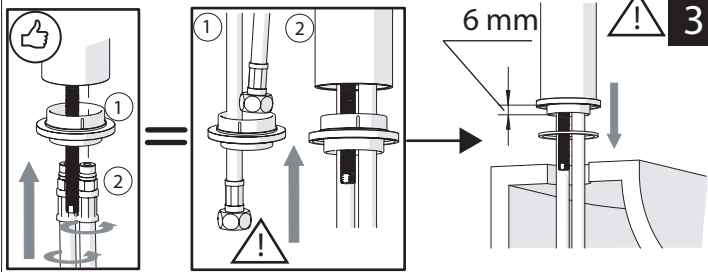

Not included / Non incluso / Non Inclus / Nie zawarty/ No incluido / Nao incluido

1

! DISPONIBILE SOLO PER ALCUNE SERIE
AVAILABLE ONLY FOR SOME SERIES

2

3

C

4

5