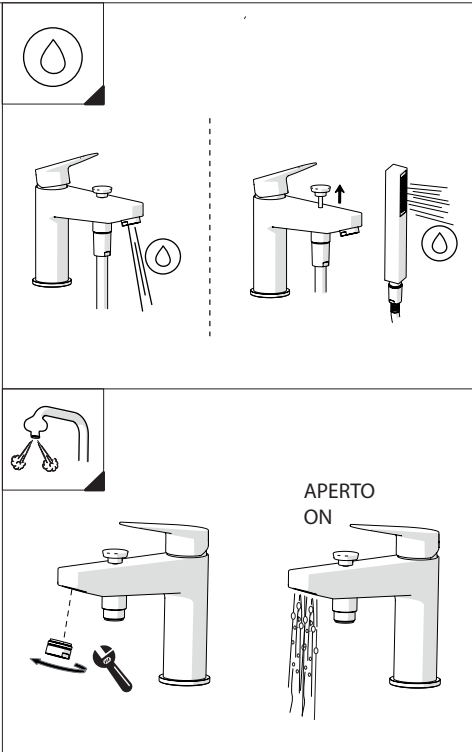

-50%

Dispositivo limitatore "dinamico" della portata d'acqua "50%"
"Dynamic" flow rate restrictor "50%"

6

NOBILIS

www.nobili.it

Достоверную информацию уточняйте на santehnica.ru.