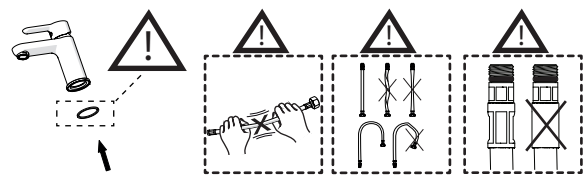

! DISPONIBILE SOLO PER ALCUNE SERIE
AVAILABLE ONLY FOR SOME SERIES

2