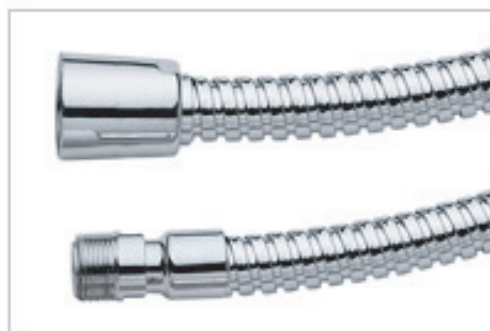

G 1/2

M15x1

Ø 14

Ø 14

LUNGHEZZA / LENGTH 120, 150 cm

PRESSIONE MASSIMA / MAX PRESSURE 5 bar

MATERIALI / MATERIALS

OTTONE CROMATO / CHROME PLATED BRASS
EPDM