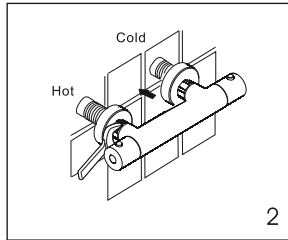

Please note! In thermostatic mixers and for mixers with progressive cartridge hot water supply is on the left and cold water supply is on the right!

Bitte beachten Sie bei der Installation von Armaturen mit Thermostat und für Mischer mit progressiver Kartusche, daß der Warmwasseranschluss links und der Kaltwasseranschluss rechts an der Armatur angeschlossen werden muss! Bei Nichtbeachtung funktioniert der Thermostat nicht.

Внимание! Для термостатических смесителей и для смесителей с прогрессивным картриджем подключение горячей воды только слева, холодной воды только справа!

Достоверную информацию уточняйте на santehnica.ru.