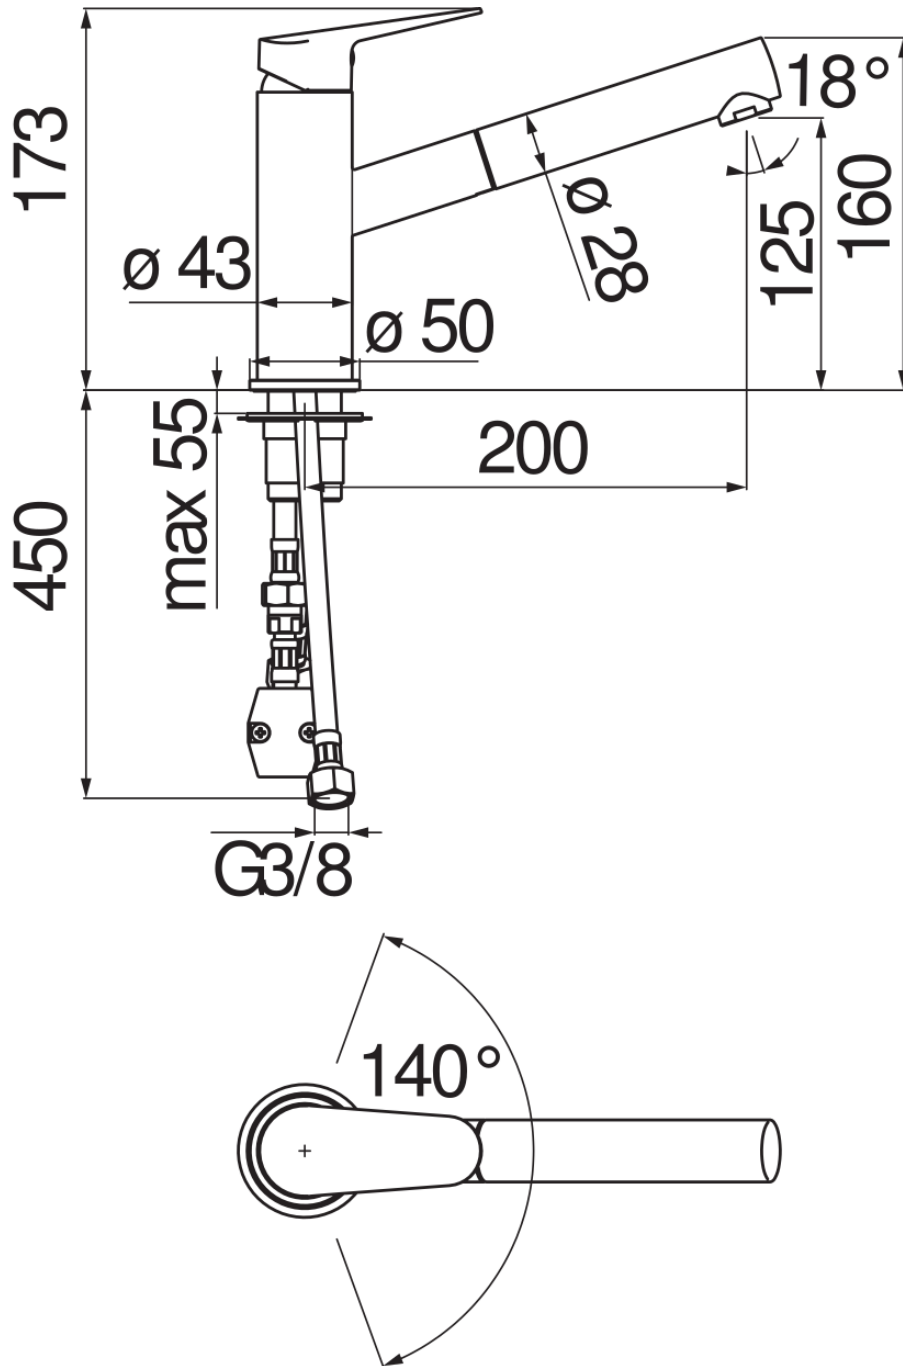

технические характеристики

Однорычажный смеситель

Chrome

Поворотный корпус

Вытяжной одноструйный ручной душ

Шланг из нержавеющей стали \varnothing 3/8"

Ограничитель напора с торможением на 50%

упаковка: 41,5 x 16 x 7,5 cm / 0,00498 m³ / 1,93 kg

СЕРТИФИКАТЫ

FLOW RATE DIAGRAM: HOT/COLD WATER

— Aerator

FLOW RATE DIAGRAM: MIXED WATER

— Aerator

Достоверную информацию уточняйте на santehnica.ru.