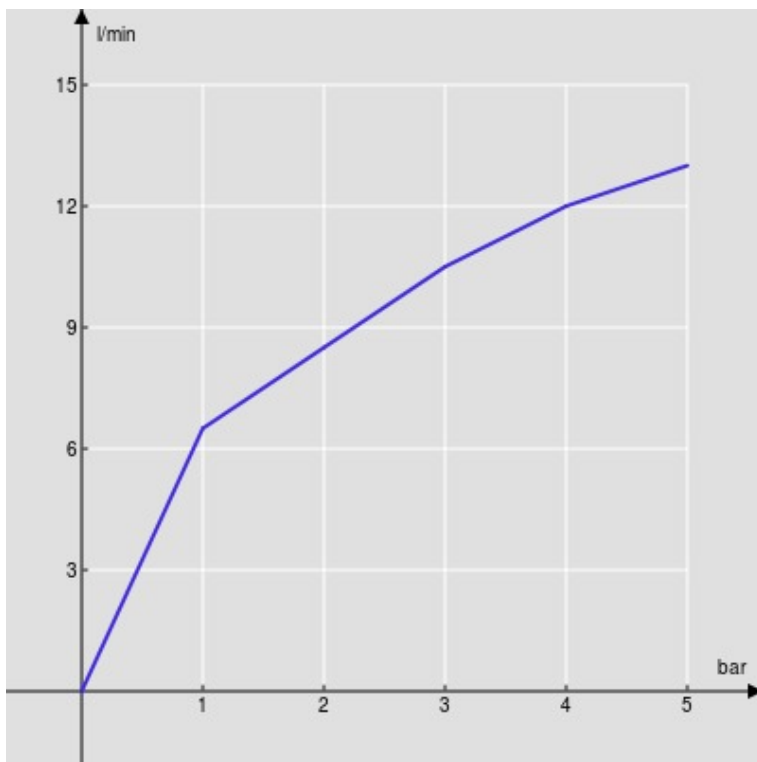

технические характеристики

Однорычажный смеситель

Chrome

Поворотный корпус

Вытяжной одноструйный ручной душ

Шланг из нержавеющей стали \varnothing 3/8"

Ограничитель напора с торможением на 50%

упаковка: 41,5 x 16 x 7,5 cm / 0,00498 m³ / 1,93 kg

СЕРТИФИКАТЫ

FLOW RATE DIAGRAM: HOT/COLD WATER

— Aerator

FLOW RATE DIAGRAM: MIXED WATER

— Aerator

Достоверную информацию уточняйте на santehnica.ru.