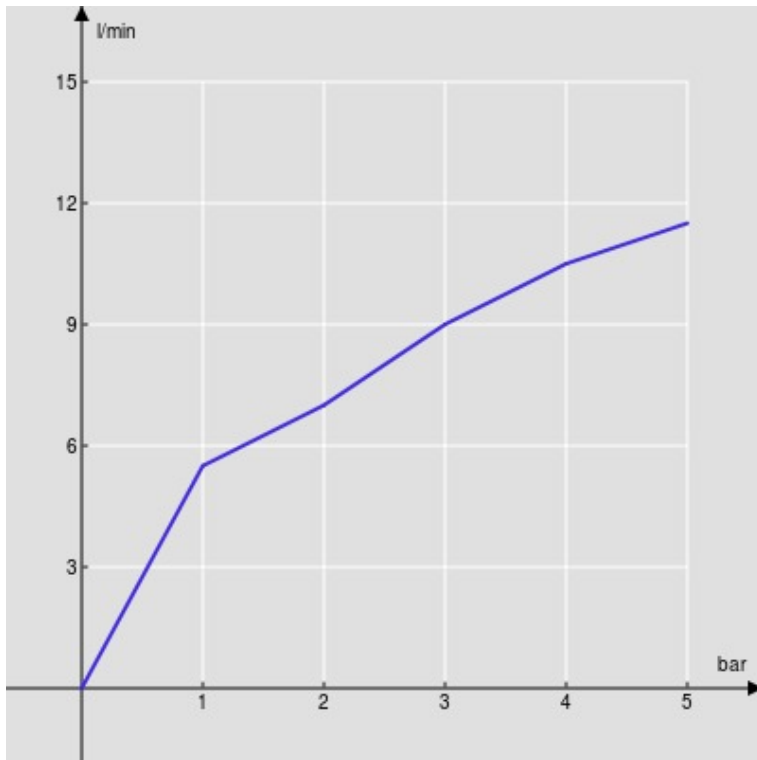

технические характеристики

Однорычажный смеситель

Chrome

Поворотный корпус

Вытяжной одноструйный ручной душ

Шланг из нержавеющей стали \varnothing 3/8"

Ограничитель напора с торможением на 50%

упаковка: 41,5 x 16 x 7,5 cm / 0,00498 m³ / 1,93 kg

СЕРТИФИКАТЫ

FLOW RATE DIAGRAM: HOT/COLD WATER

— Aerator

FLOW RATE DIAGRAM: MIXED WATER

— Aerator

Достоверную информацию уточняйте на santehnica.ru.