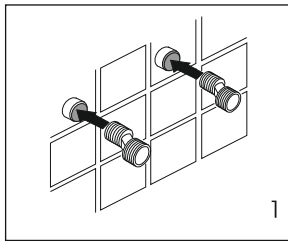

Please note! In thermostatic mixers and for mixers with progressive cartridge hot water supply is on the left and cold water supply is on the right!

Bitte beachten Sie bei der Installation von Armaturen mit Thermostat und für Mischer mit progressiver Kartusche, daß der Warmwasseranschluss links und der Kaltwasseranschluss rechts an der Armatur angeschlossen werden muss! Bei Nichtbeachtung funktioniert der Thermostat nicht.

Внимание! Для термостатических смесителей и для смесителей с прогрессивным картриджем подключение горячей воды только слева, холодной воды только справа!

Достоверную информацию уточняйте на santehnica.ru.