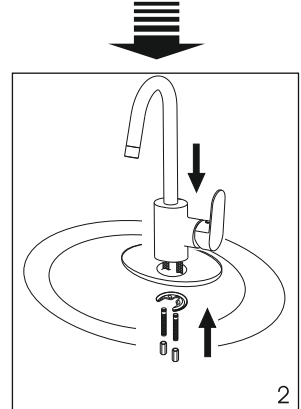

Please note! In thermostatic mixers and for mixers with progressive cartridge hot water supply is on the left and cold water supply is on the right!

Bitte beachten Sie bei der Installation von Armaturen mit Thermostat und für Mischer mit progressiver Kartusche, daß der Warmwasseranschluss links und der Kaltwasseranschluss rechts an der Armatur angeschlossen werden muss! Bei Nichtbeachtung funktioniert der Thermostat nicht.

Внимание! Для термостатических смесителей и для смесителей с прогрессивным картриджем подключение горячей воды только слева, холодной воды только справа!

Достоверную информацию уточняйте на santehnica.ru.