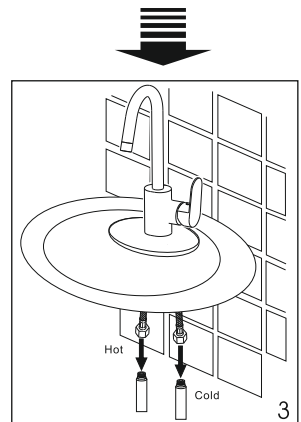

Installation / Montage / Монтаж

Guarantee is valid only when installed by qualified plumber!

Garantie nur bei Montage durch einen Fachinstallateur!

Установка смесителя должна осуществляться квалифицированным сантехником!

Please note! In thermostatic mixers and for mixers with progressive cartridge hot water supply is on the left and cold water supply is on the right!

Bitte beachten Sie bei der Installation von Armaturen mit Thermostat und für Mischer mit progressiver Kartusche, daß der Warmwasseranschluss links und der Kaltwasseranschluss rechts an der Armatur angeschlossen werden muss! Bei Nichtbeachtung funktioniert der Thermostat nicht.

Внимание! Для термостатических смесителей и для смесителей с прогрессивным картриджем подключение горячей воды только слева, холодной воды только справа!

Достоверную информацию уточняйте на santehnica.ru.