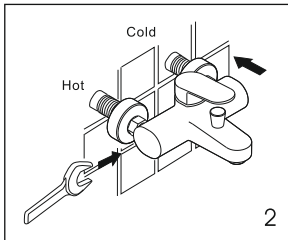

Installation / Montage / Монтаж

Guarantee is valid only when installed by qualified plumber!

Garantie nur bei Montage durch einen Fachinstallateur!

Установка смесителя должна осуществляться квалифицированным сантехником!

Please note! In thermostatic mixers and for mixers with progressive cartridge hot water supply is on the left and cold water supply is on the right!

Bitte beachten Sie bei der Installation von Armaturen mit Thermostat und für Mischer mit progressiver Kartusche, daß der Warmwasseranschluss links und der Kaltwasseranschluss rechts an der Armatur angeschlossen werden muss! Bei Nichtbeachtung funktioniert der Thermostat nicht.

Внимание! Для термостатических смесителей и для смесителей с прогрессивным картриджем подключение горячей воды только слева, холодной воды только справа!

Достоверную информацию уточняйте на santehnica.ru.