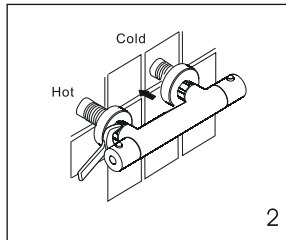

Please note! In thermostatic mixers and for mixers with progressive cartridge hot water supply is on the left and cold water supply is on the right!

Bitte beachten Sie bei der Installation von Armaturen mit Thermostat und für Mischer mit progressiver Kartusche, daß der Warmwasseranschluss links und der Kaltwasseranschluss rechts an der Armatur angeschlossen werden muss! Bei Nichtbeachtung funktioniert der Thermostat nicht.

Внимание! Для термостатических смесителей и для смесителей с прогрессивным картриджем подключение горячей воды только слева, холодной воды только справа!

Достоверную информацию уточняйте на santehnica.ru.