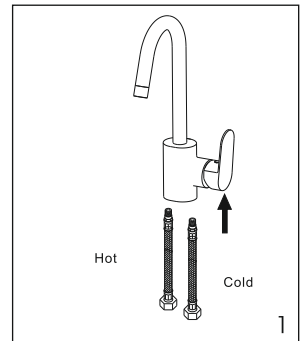

Please note! In thermostatic mixers and for mixers with progressive cartridge hot water supply is on the left and cold water supply is on the right!

Bitte beachten Sie bei der Installation von Armaturen mit Thermostat und für Mischer mit progressiver Kartusche, daß der Warmwasseranschluss links und der Kaltwasseranschluss rechts an der Armatur angeschlossen werden muss! Bei Nichtbeachtung funktioniert der Thermostat nicht.

Внимание! Для термостатических смесителей и для смесителей с прогрессивным картриджем подключение горячей воды только слева, холодной воды только справа!

Достоверную информацию уточняйте на santehnica.ru.