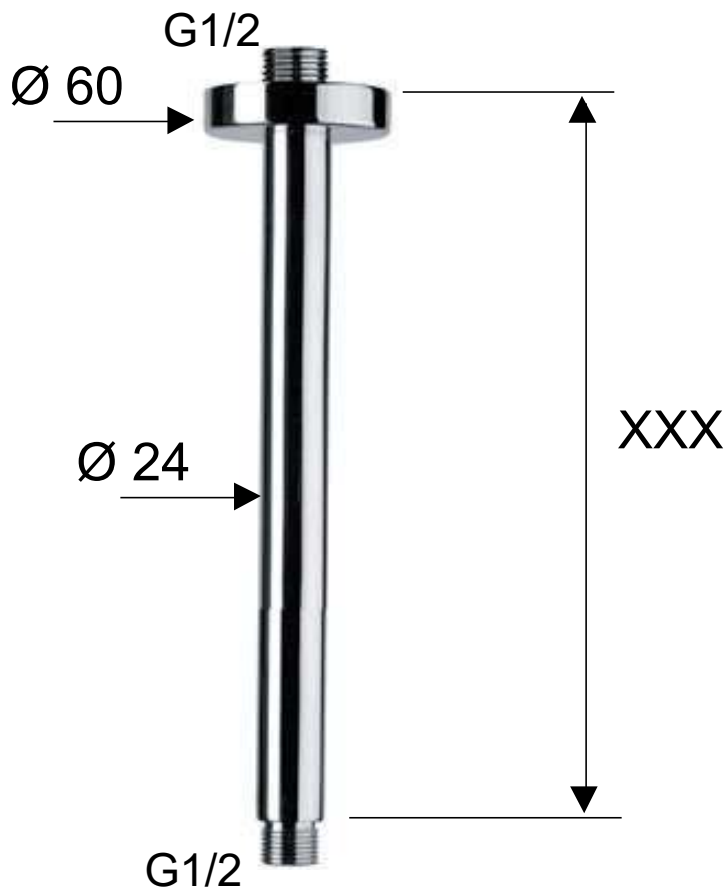

ART. COD.

347 N

XXX = 100 - 200 - 300 - 400 - 500

DIMENSIONI DISPONIBILI
AVAILABLE DIMENSIONS

MATERIALI / MATERIALS

OTTONE CROMATO / CHROME PLATED BRASS

Достоверную информацию уточняйте на santehnica.ru.