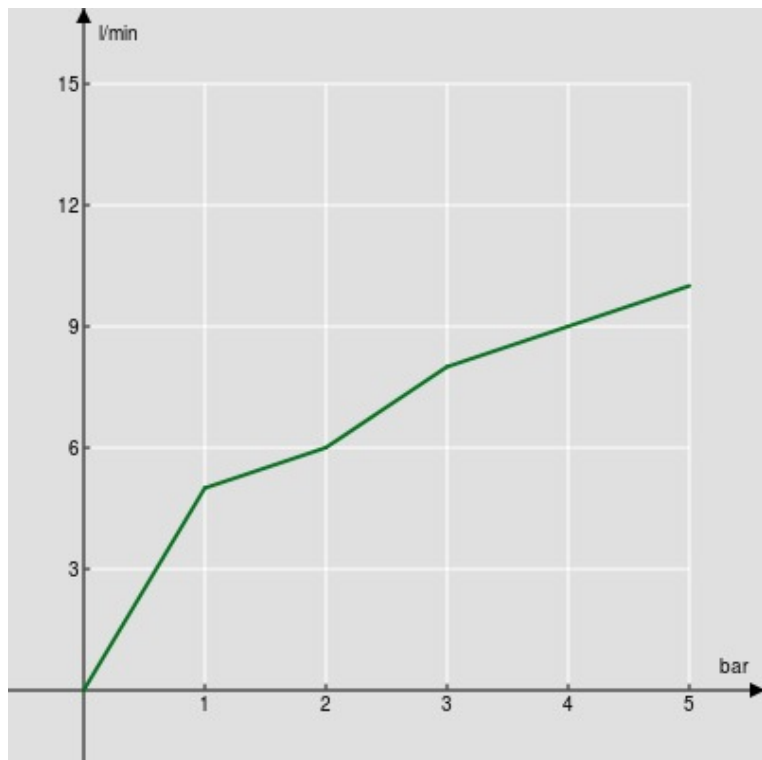

технические характеристики

Встроенный однорычажный смеситель

Diamond smoke PVD

комплект поставки в встроенные части входят

Неподвижный держатель ручного душа

Однорычажный душ с кнопкой для открывания / закрывания

Шланг длиной 100 см

упаковка: 24 x 25 x 8 cm / 0,0048 m<sup>3</sup> / 2 kg

FLOW RATE DIAGRAM: HOT/COLD WATER

— Hand shower

FLOW RATE DIAGRAM: MIXED WATER

— Hand shower

Достоверную информацию уточняйте на [santehnica.ru](http://santehnica.ru).