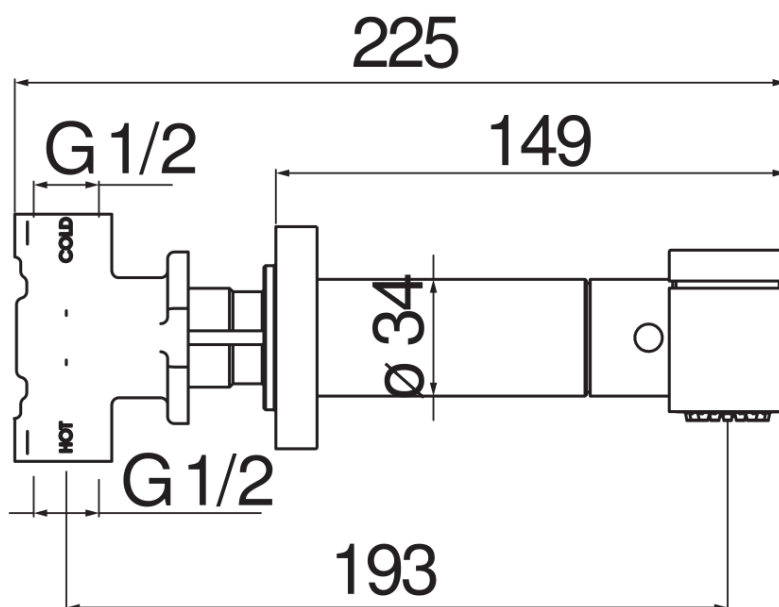

технические характеристики

Встроенный однорычажный смеситель

Diamond smoke PVD

комплект поставки в встроенные части входят

Неподвижный держатель ручного душа

Однорычажный душ с кнопкой для открывания / закрывания

Шланг длиной 100 см

упаковка: 24 x 25 x 8 cm / 0,0048 m<sup>3</sup> / 2 kg

FLOW RATE DIAGRAM: HOT/COLD WATER

— Hand shower

FLOW RATE DIAGRAM: MIXED WATER

— Hand shower

Достоверную информацию уточняйте на [santehnica.ru](http://santehnica.ru).