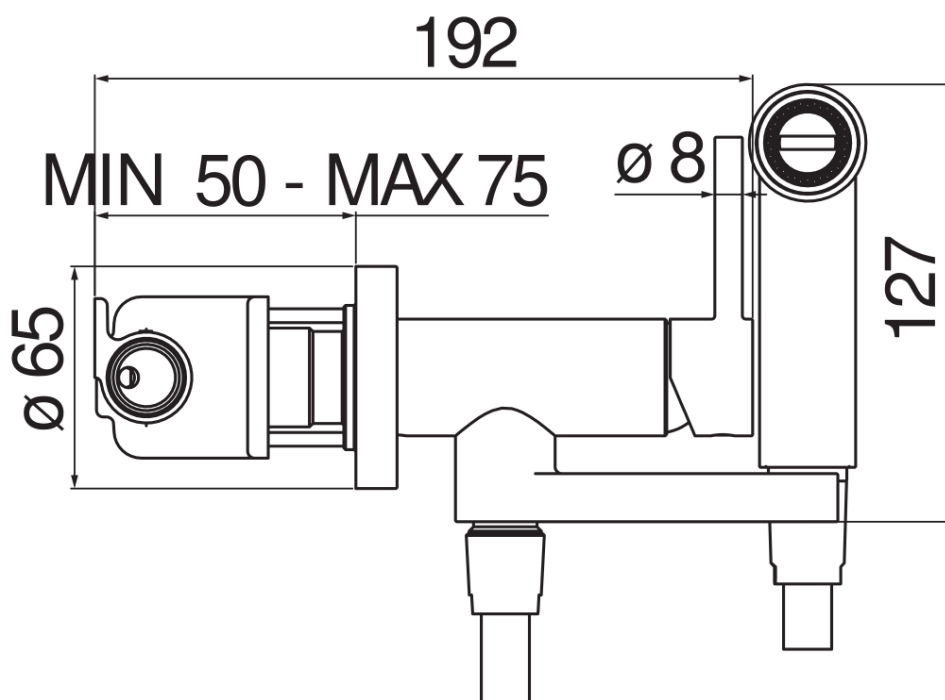

технические характеристики

Встроенный однорычажный смеситель

Diamond smoke PVD

комплект поставки в встроенные части входят

Неподвижный держатель ручного душа

Однорычажный душ с кнопкой для открывания / закрывания

Шланг длиной 100 см

упаковка: 24 x 25 x 8 cm / 0,0048 m<sup>3</sup> / 2 kg

FLOW RATE DIAGRAM: HOT/COLD WATER

— Hand shower

FLOW RATE DIAGRAM: MIXED WATER

— Hand shower

Достоверную информацию уточняйте на [santehnica.ru](http://santehnica.ru).