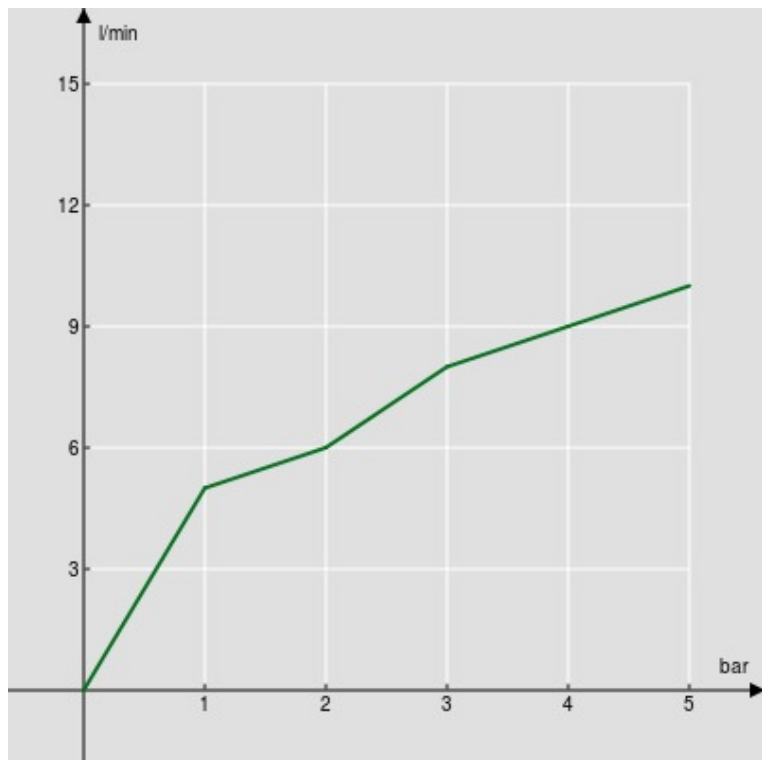

технические характеристики

Встроенный однорычажный смеситель

Royal gold PVD

комплект поставки в встроенные части входят

Неподвижный держатель ручного душа

Однорычажный душ с кнопкой для открывания / закрывания

Шланг длиной 100 см

упаковка: 24 x 25 x 8 cm / 0,0048 m³ / 2 kg

FLOW RATE DIAGRAM: HOT/COLD WATER

— Hand shower

FLOW RATE DIAGRAM: MIXED WATER

— Hand shower

Достоверную информацию уточняйте на santehnica.ru.