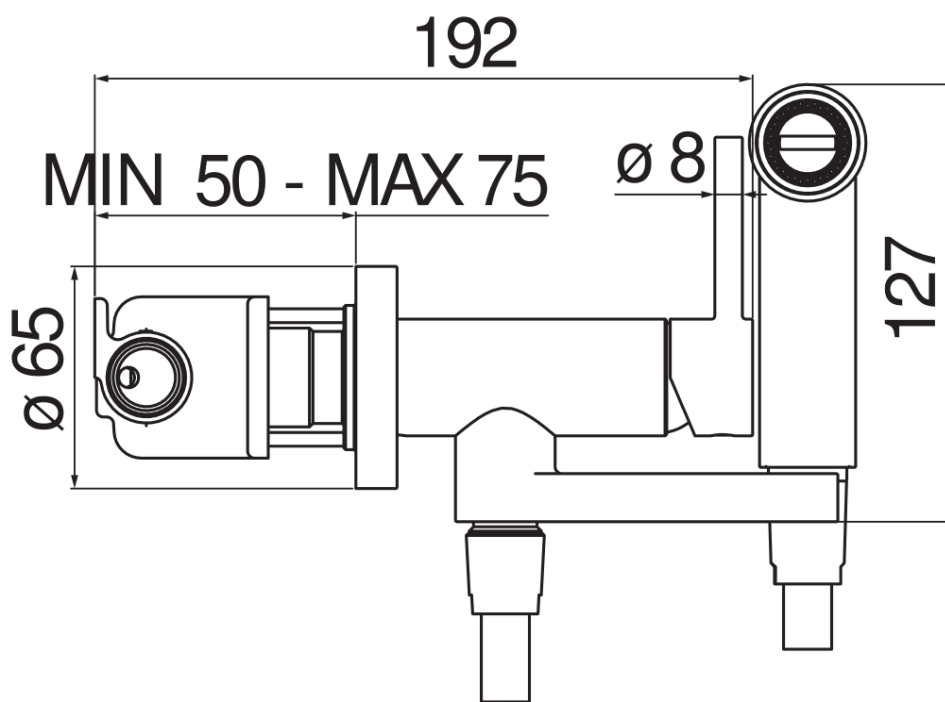

технические характеристики

Встроенный однорычажный смеситель

Royal gold PVD

комплект поставки в встроенные части входят

Неподвижный держатель ручного душа

Однорычажный душ с кнопкой для открывания / закрывания

Шланг длиной 100 см

упаковка: 24 x 25 x 8 cm / 0,0048 m³ / 2 kg

FLOW RATE DIAGRAM: HOT/COLD WATER

— Hand shower

FLOW RATE DIAGRAM: MIXED WATER

— Hand shower

Достоверную информацию уточняйте на santehnica.ru.