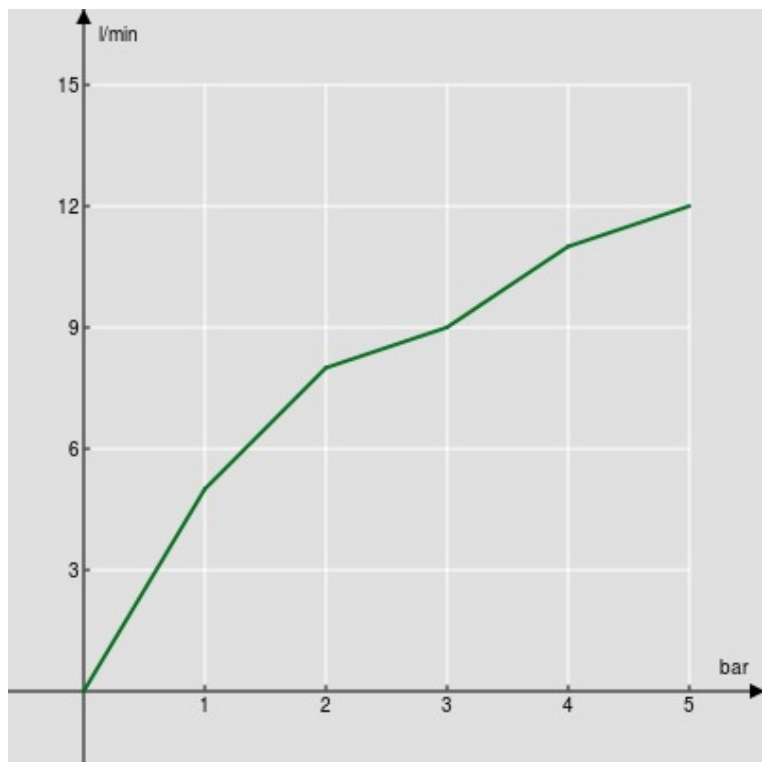

Шланг длиной 100 см

упаковка: 24 x 25 x 8 cm / 0,0048 m³ / 2 kg

FLOW RATE DIAGRAM: HOT/COLD WATER

— Hand shower

FLOW RATE DIAGRAM: MIXED WATER

— Hand shower

Достоверную информацию уточняйте на santehnica.ru.