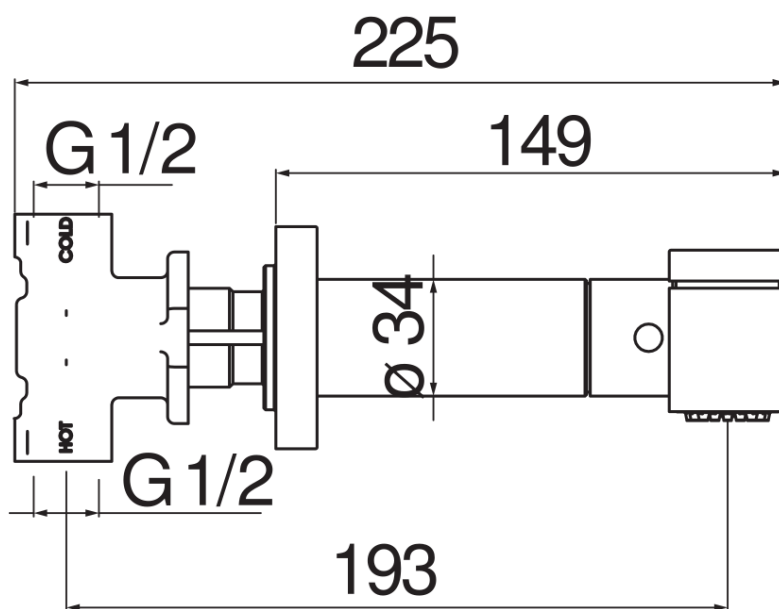

технические характеристики

Встроенный однорычажный смеситель

Royal gold PVD

комплект поставки в встроенные части входят

Неподвижный держатель ручного душа

Однорычажный душ с кнопкой для открывания / закрывания

Шланг длиной 100 см

упаковка: 24 x 25 x 8 cm / 0,0048 m³ / 2 kg

FLOW RATE DIAGRAM: HOT/COLD WATER

— Hand shower

FLOW RATE DIAGRAM: MIXED WATER

— Hand shower

Достоверную информацию уточняйте на santehnica.ru.