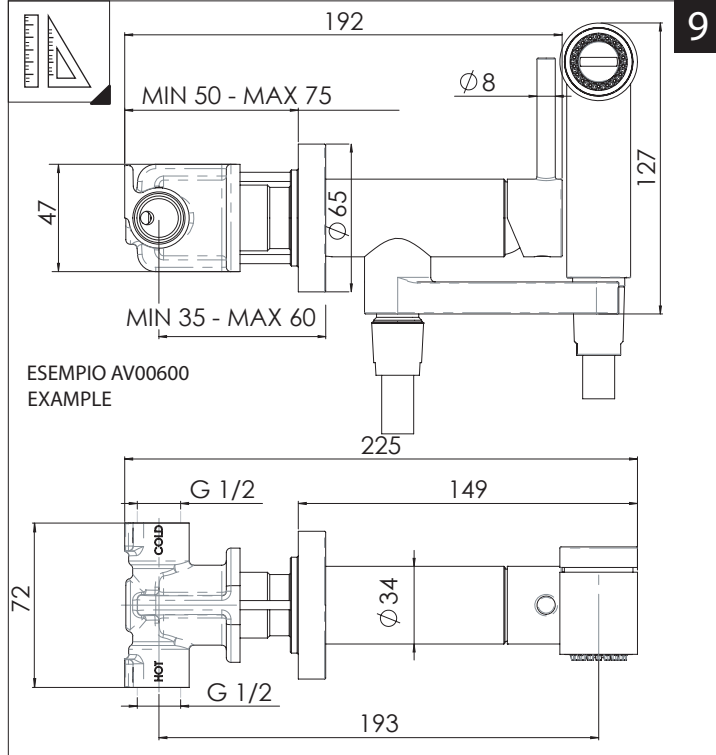

NOBILIS

www.nobili.it

PRIMA DI INIZIARE / BEFORE STARTING

PULIZIA / CLEANING

IISTRAV00600#---STD

REV2.10/2020