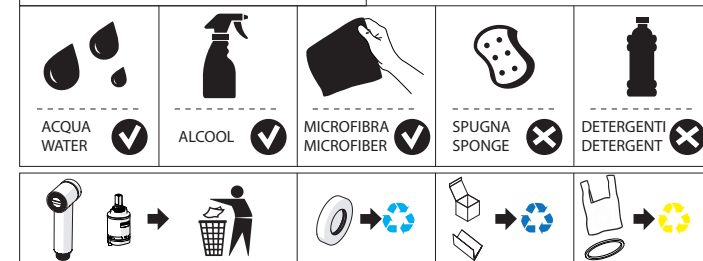

www.nobili.it

PRIMA DI INIZIARE / BEFORE STARTING

PULIZIA / CLEANING

IISTRAV00600#---STD

REV2.10/2020

Достоверную информацию уточняйте на santehnica.ru.