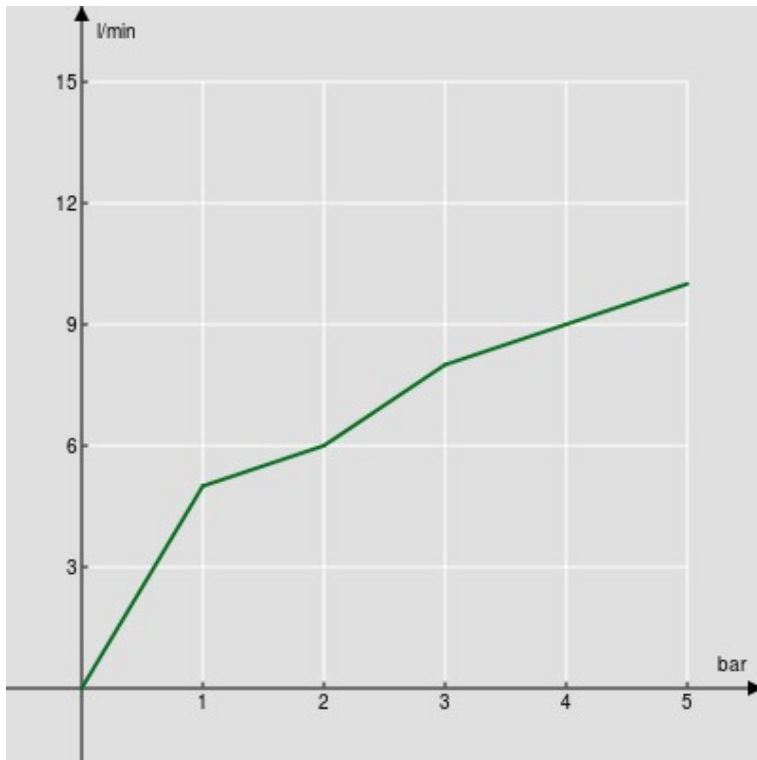

технические характеристики

Встроенный однорычажный смеситель

Chrome

комплект поставки в встроенные части входят

Неподвижный держатель ручного душа

Одноструйный душ с кнопкой для открывания / закрывания

Шланг длиной 100 см

упаковка: 24 x 25 x 8 cm / 0,0048 m³

FLOW RATE DIAGRAM: HOT/COLD WATER

— Hand shower

FLOW RATE DIAGRAM: MIXED WATER

— Hand shower

Достоверную информацию уточняйте на santehnica.ru.