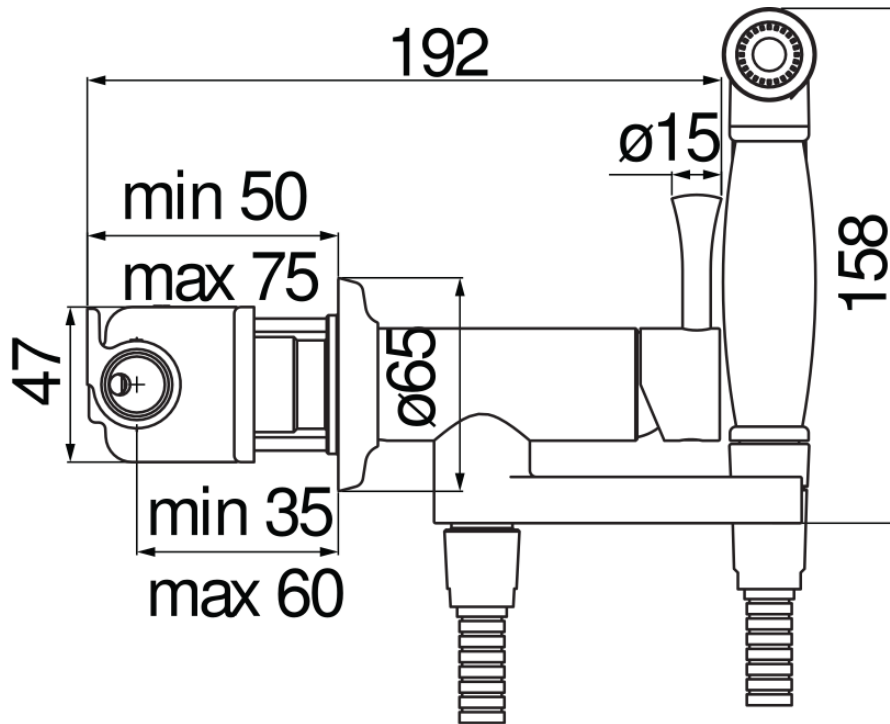

технические характеристики

Встроенный однорычажный смеситель

Chrome

комплект поставки в встроенные части входят

Неподвижный держатель ручного душа

Одноструйный душ с кнопкой для открывания / закрывания

Шланг длиной 100 см

упаковка: 24 x 25 x 8 cm / 0,0048 m³

FLOW RATE DIAGRAM: HOT/COLD WATER

— Hand shower

FLOW RATE DIAGRAM: MIXED WATER

— Hand shower

Достоверную информацию уточняйте на santehnica.ru.