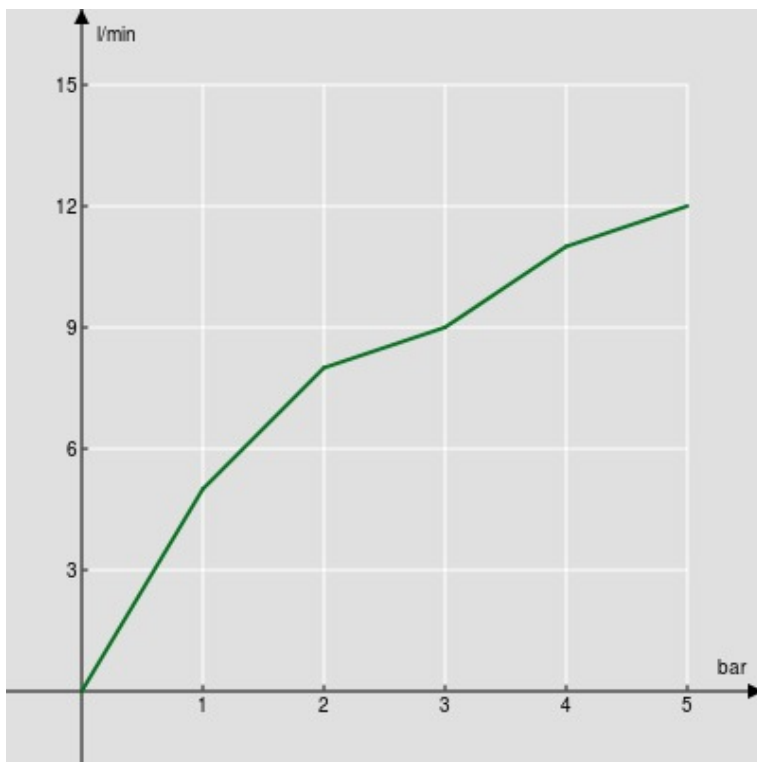

упаковка: 24 x 25 x 8 cm / 0,0048 m³

FLOW RATE DIAGRAM: HOT/COLD WATER

— Hand shower

FLOW RATE DIAGRAM: MIXED WATER

— Hand shower

Достоверную информацию уточняйте на santehnica.ru.