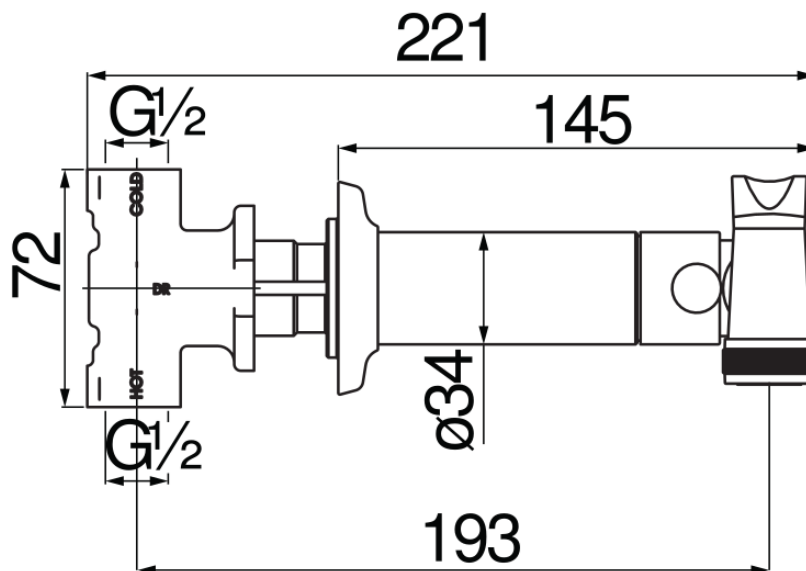

технические характеристики

Встроенный однорычажный смеситель

Chrome

комплект поставки в встроенные части входят

Неподвижный держатель ручного душа

Одноструйный душ с кнопкой для открывания / закрывания

Шланг длиной 100 см

упаковка: 24 x 25 x 8 cm / 0,0048 m³

FLOW RATE DIAGRAM: HOT/COLD WATER

— Hand shower

FLOW RATE DIAGRAM: MIXED WATER

— Hand shower

Достоверную информацию уточняйте на santehnica.ru.