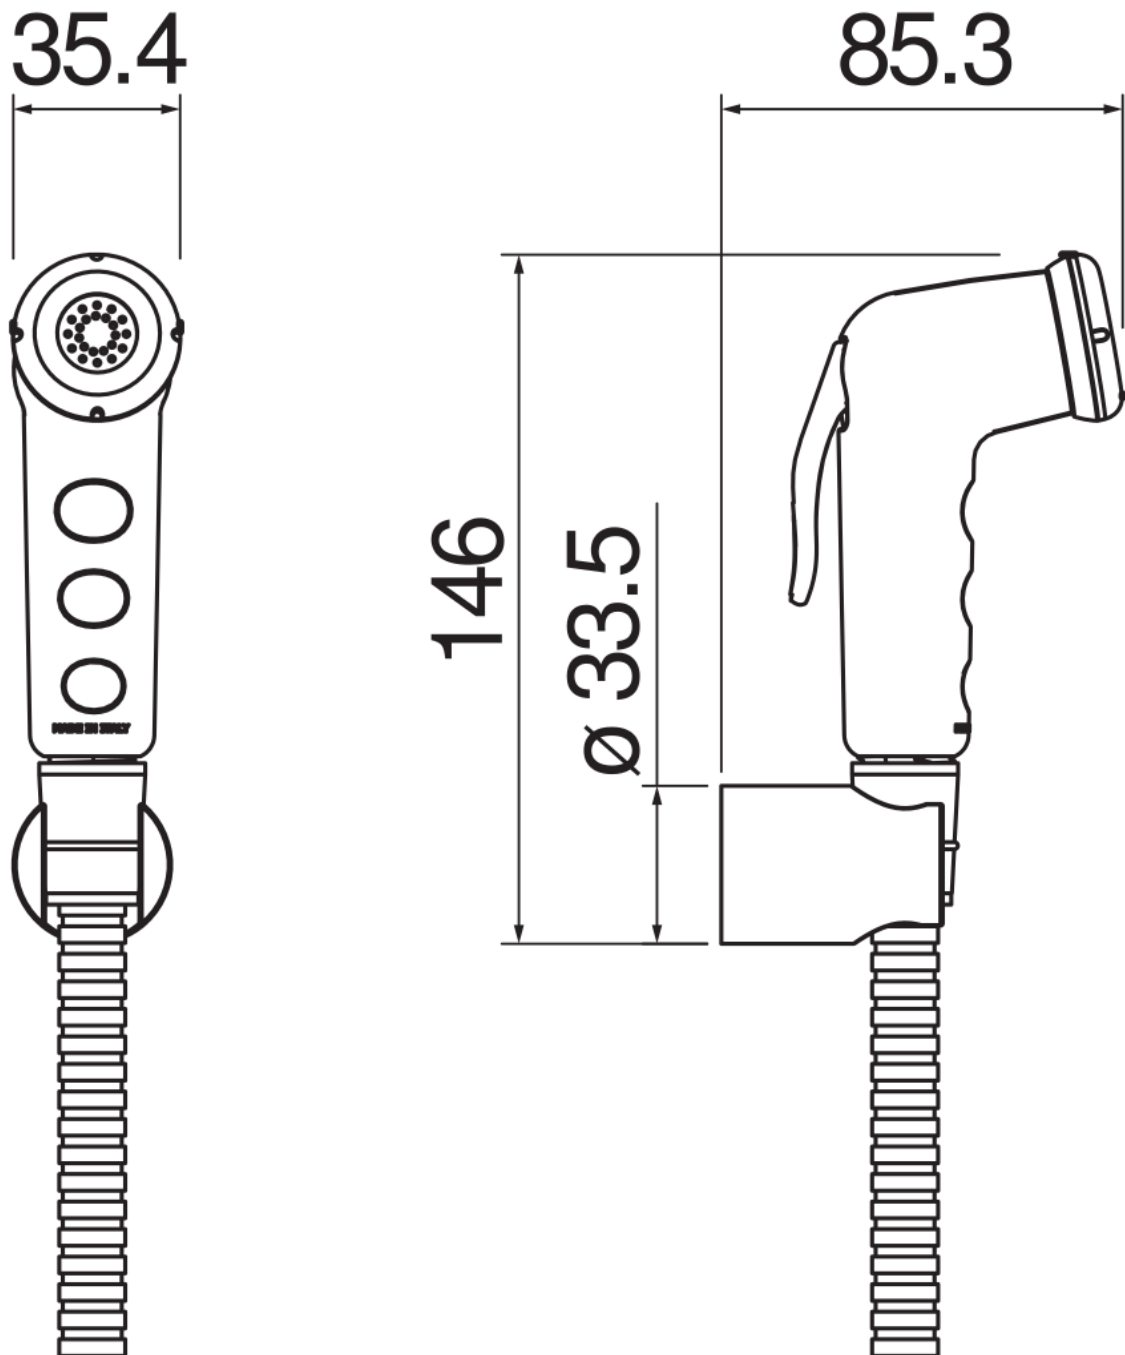

технические характеристики

Set wc

Chrome and Polar white

Неподвижный держатель ручного душа

Одноструйный душ с кнопкой для открывания / закрывания

Шланг длиной 120 см

Достоверную информацию уточняйте на santehnica.ru.