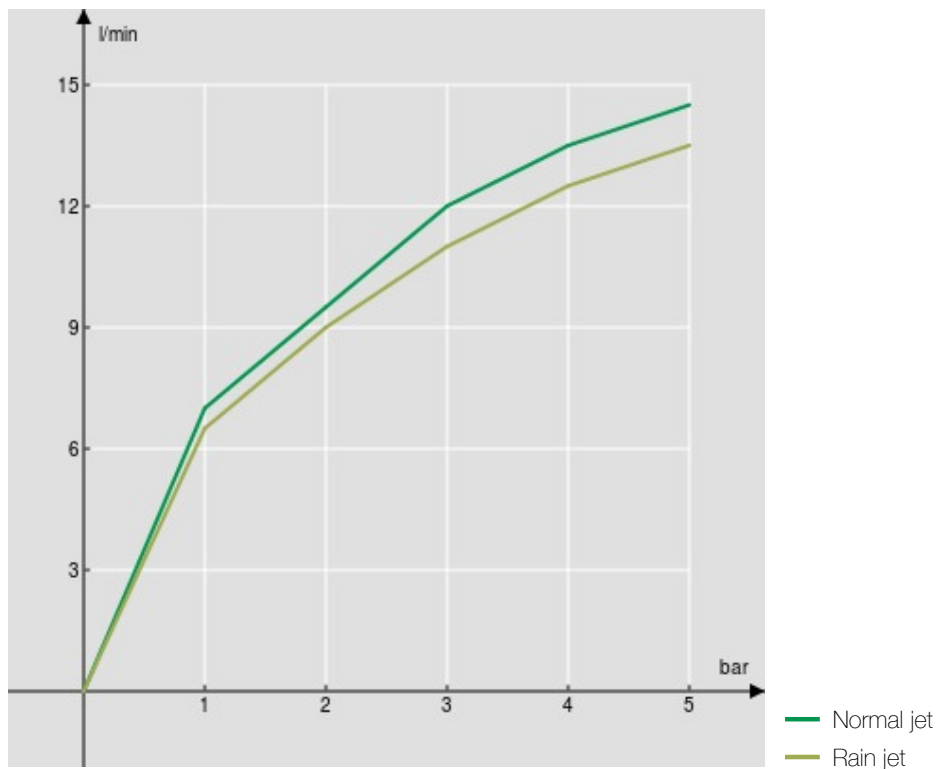

технические характеристики

Однорычажный смеситель

Chrome

Шарнирный излив с поворотом на 360°

Малый душ двухструйный поворотный

Шланг из нержавеющей стали \varnothing 3/8"

Ограничитель напора с торможением на 50%

упаковка: 56,5 x 29 x 7,1 cm / 0,01163 m³ / 3,39 kg

FLOW RATE DIAGRAM: HOT/COLD WATER

FLOW RATE DIAGRAM: MIXED WATER

Достоверную информацию уточняйте на santehnica.ru.