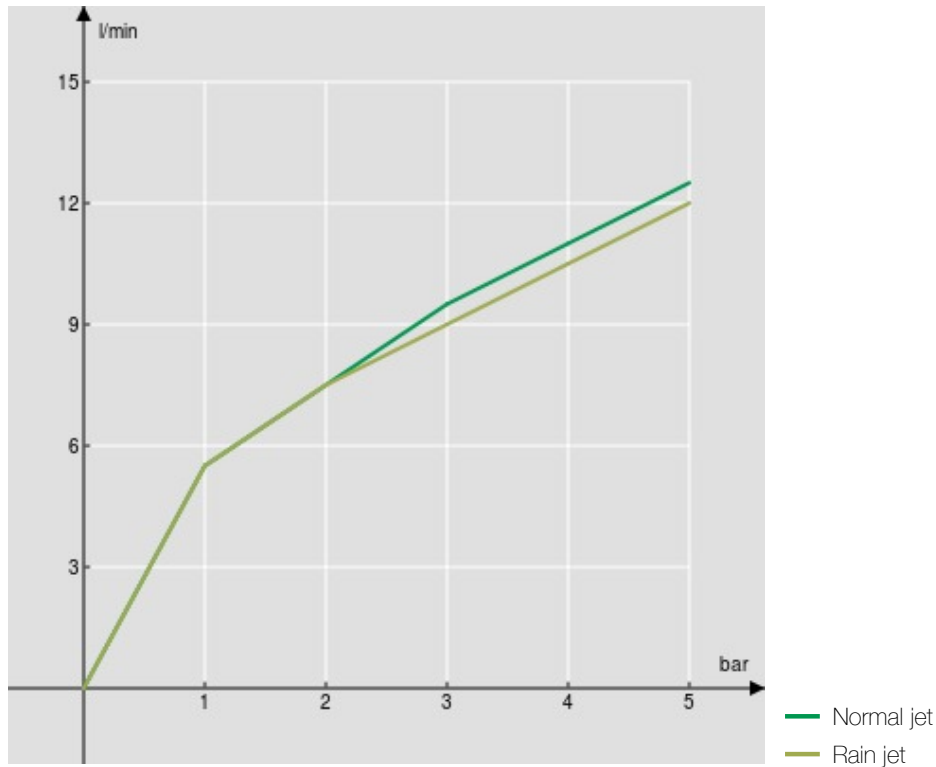

технические характеристики

Однорычажный смеситель

Chrome

Шарнирный излив с поворотом на 360°

Малый душ двухструйный поворотный

Шланг из нержавеющей стали \varnothing 3/8"

Ограничитель напора с торможением на 50%

упаковка: 56,5 x 29 x 7,1 cm / 0,01163 m³ / 3,39 kg

FLOW RATE DIAGRAM: HOT/COLD WATER

FLOW RATE DIAGRAM: MIXED WATER

Достоверную информацию уточняйте на santehnica.ru.