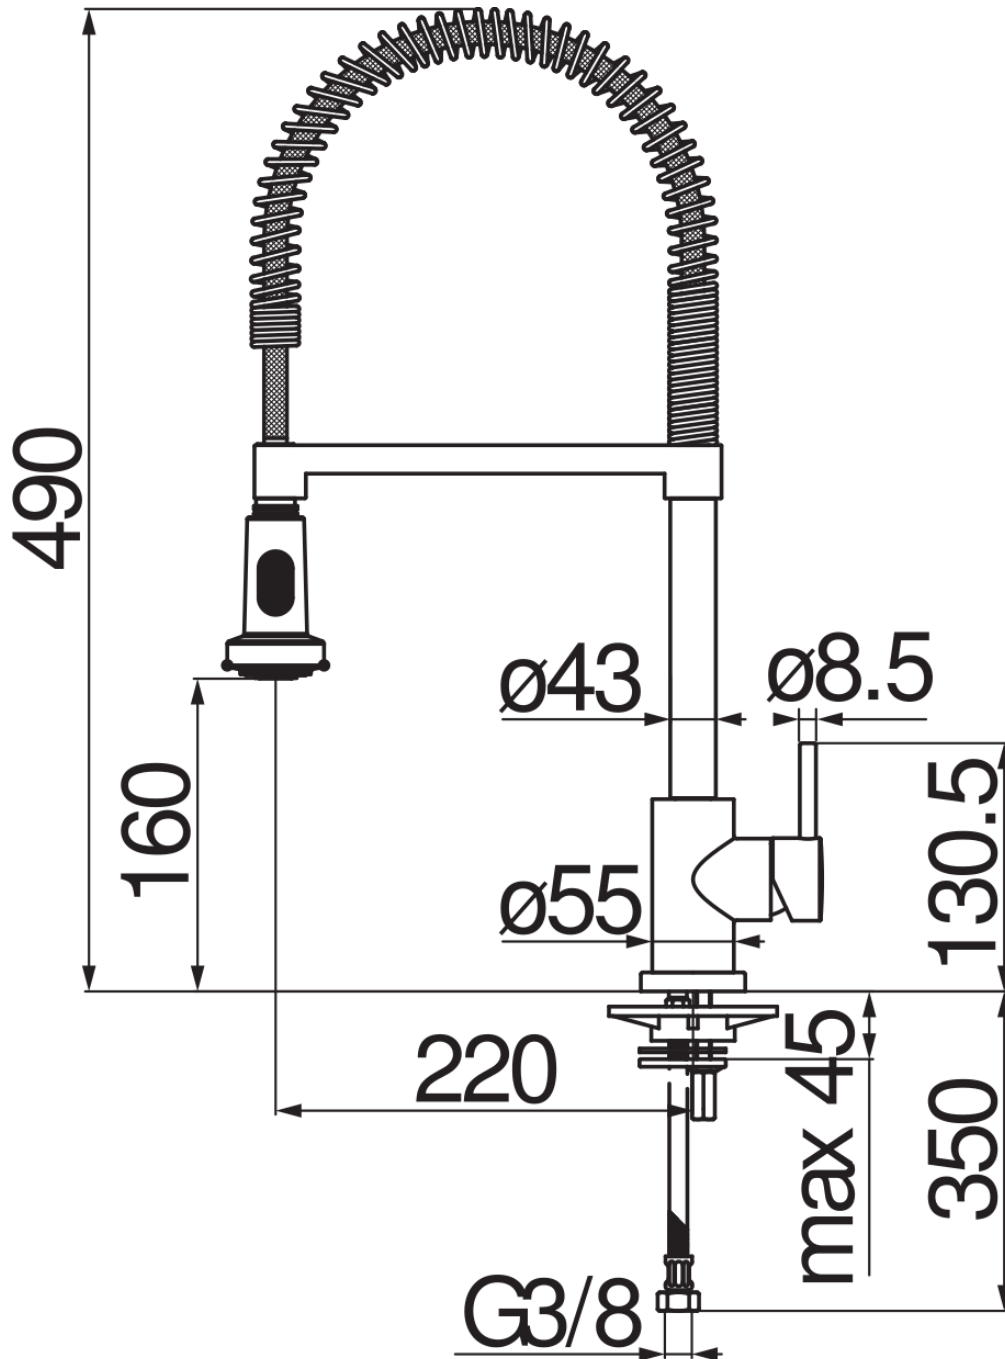

технические характеристики

Однорычажный смеситель

Chrome

Шарнирный излив с поворотом на 360°

Малый душ двухструйный поворотный

Шланг из нержавеющей стали \varnothing 3/8"

Ограничитель напора с торможением на 50%

упаковка: 56,5 x 29 x 7,1 cm / 0,01163 m³ / 3,39 kg

FLOW RATE DIAGRAM: HOT/COLD WATER

FLOW RATE DIAGRAM: MIXED WATER

Достоверную информацию уточняйте на santehnica.ru.