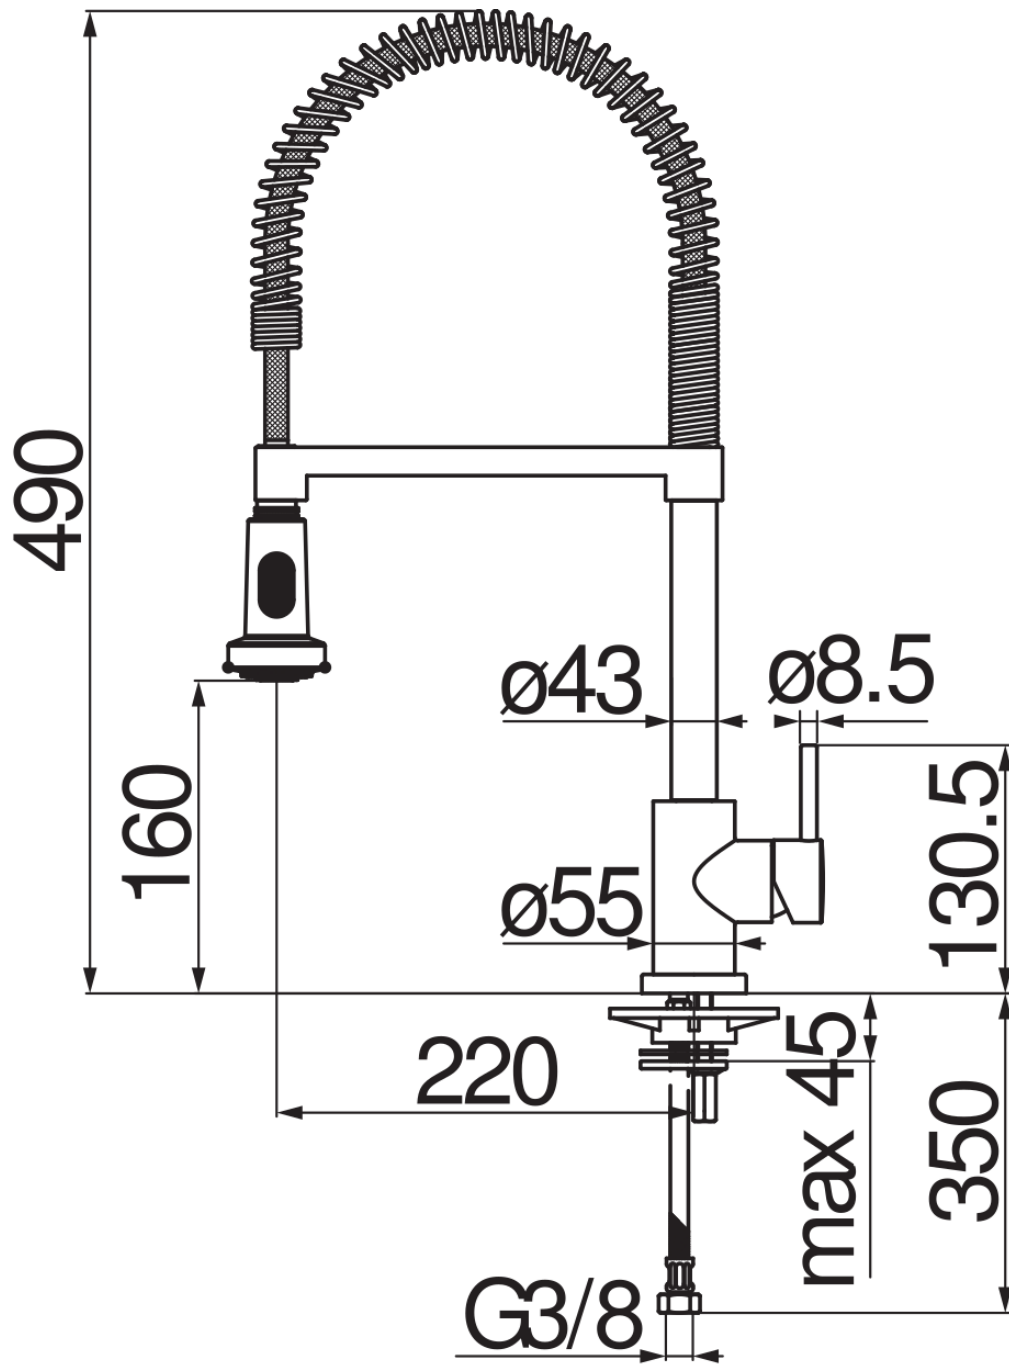

технические характеристики

Однорычажный смеситель

Inox

Шарнирный излив с поворотом на 360°

Малый душ двухструйный поворотный

Шланг из нержавеющей стали \varnothing 3/8"

Ограничитель напора с торможением на 50%

упаковка: 56,5 x 29 x 7,1 cm / 0,01163 m³ / 3,39 kg

Достоверную информацию уточняйте на santehnica.ru.