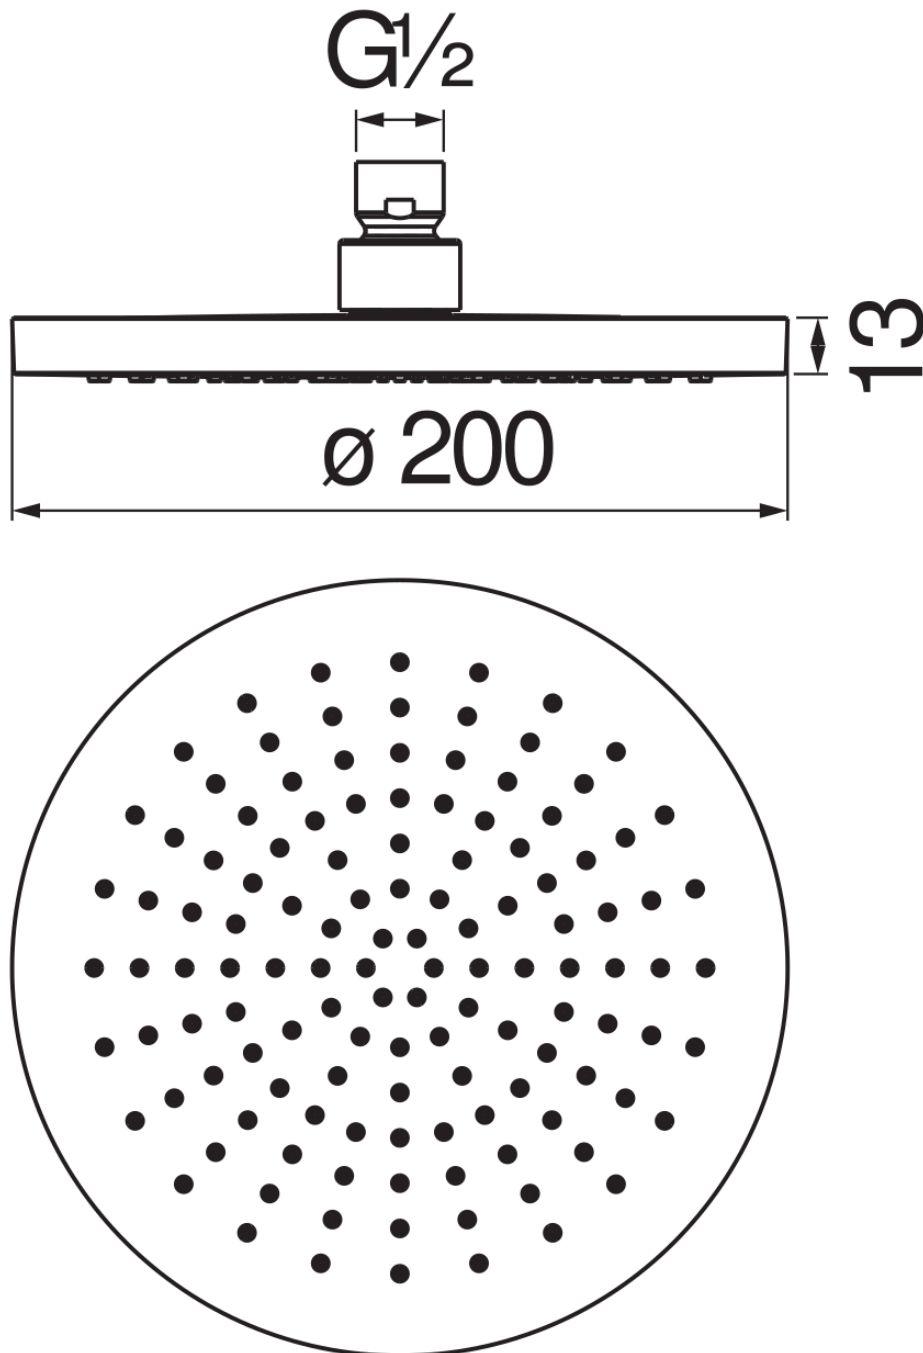

технические характеристики

Шарнирная душевая лейка

Chrome

Размер ø 200 mm

Дождевая форсунка

упаковка: 24 x 25,5 x 7,5 cm / 0,00459 m³ / 1,009 kg

FLOW RATE DIAGRAM: HOT/COLD WATER

Достоверную информацию уточняйте на santehnica.ru.