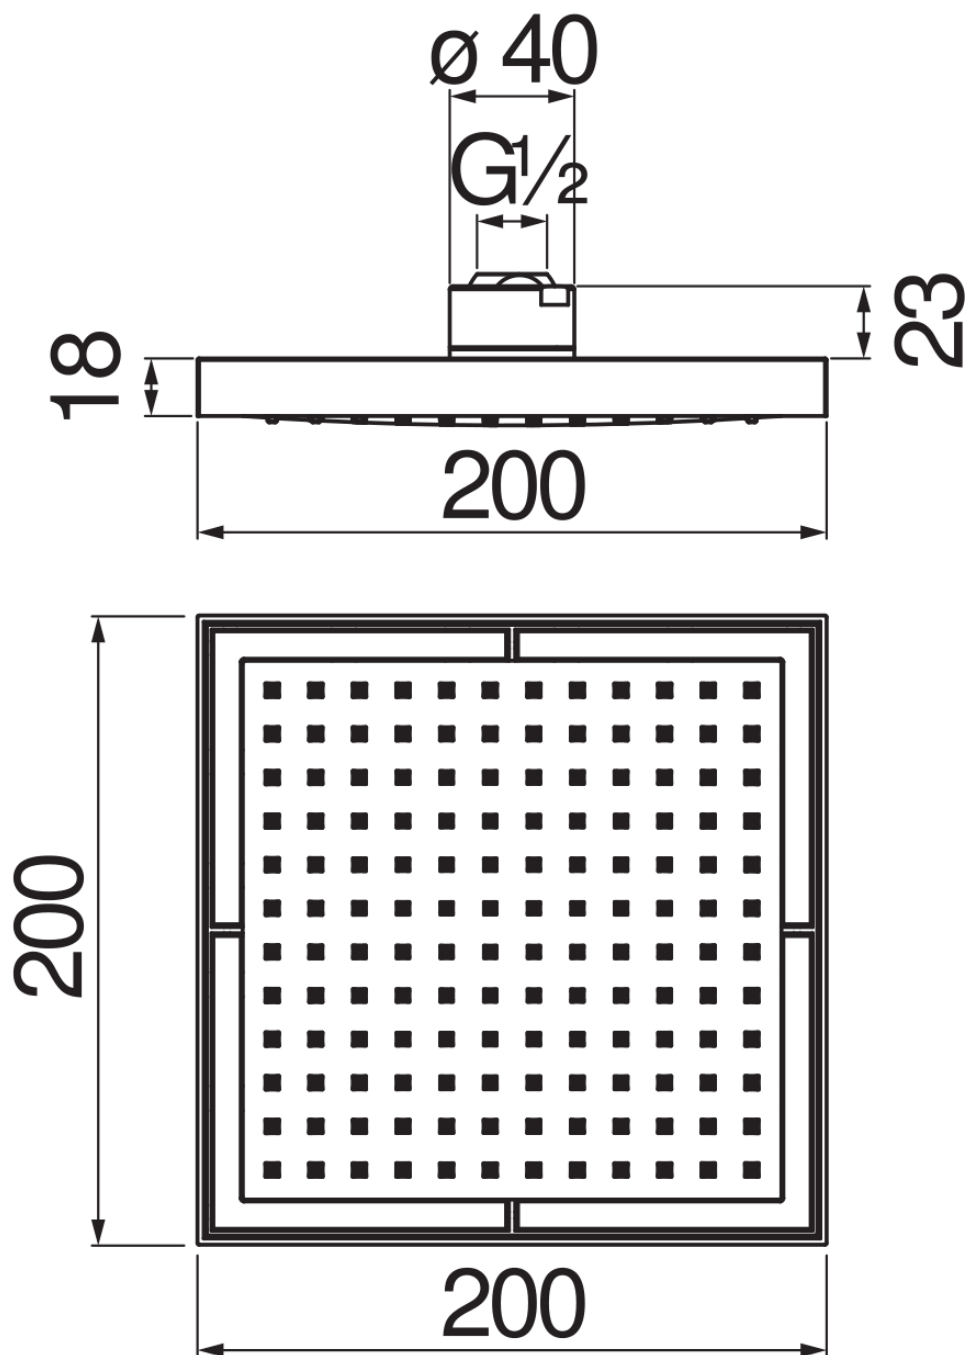

технические характеристики

Шарнирная душевая лейка

Chrome and grey

Размеры 200 x 200 мм

Дождевая форсунка

упаковка: 24 x 25 x 8 cm / 0,0048 m<sup>3</sup> / 1,77 kg

FLOW RATE DIAGRAM: HOT/COLD WATER

Достоверную информацию уточняйте на [santehnica.ru](http://santehnica.ru).