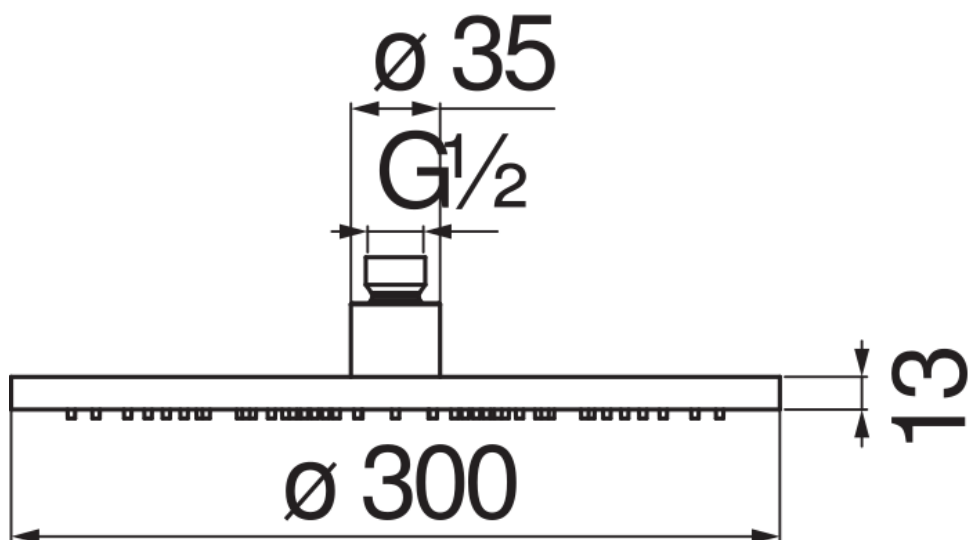

IMAGE NOT  
AVAILABLE

технические характеристики

Шарнирная душевая лейка

Inox

Размер  $\varnothing$  300 mm

Из пластика

Дождевая форсунка

упаковка: 32 x 32 x 7,5 cm / 0,00768 m<sup>3</sup> / 2,4 kg

FLOW RATE DIAGRAM: HOT/COLD WATER

Достоверную информацию уточняйте на [santehnica.ru](http://santehnica.ru).