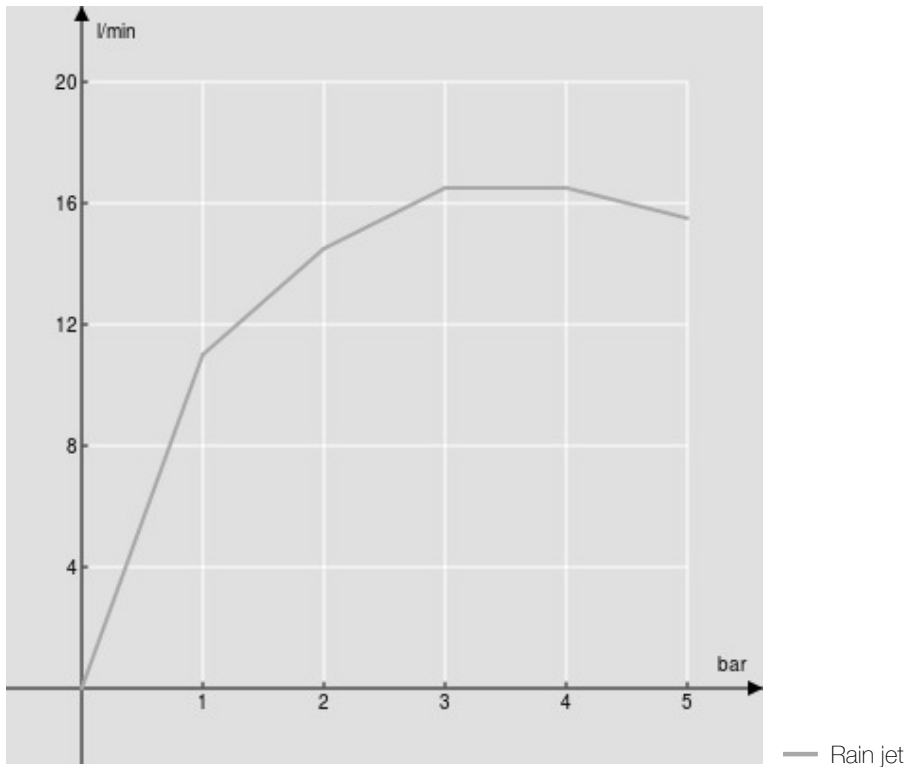

IMAGE NOT  
AVAILABLE

технические характеристики

Шарнирная душевая лейка

Inox

Размер  $\varnothing$  300 mm

Из пластика

Дождевая форсунка

упаковка: 32 x 32 x 7,5 cm / 0,00768 m<sup>3</sup> / 2,4 kg

FLOW RATE DIAGRAM: HOT/COLD WATER

Достоверную информацию уточняйте на [santehnica.ru](http://santehnica.ru).