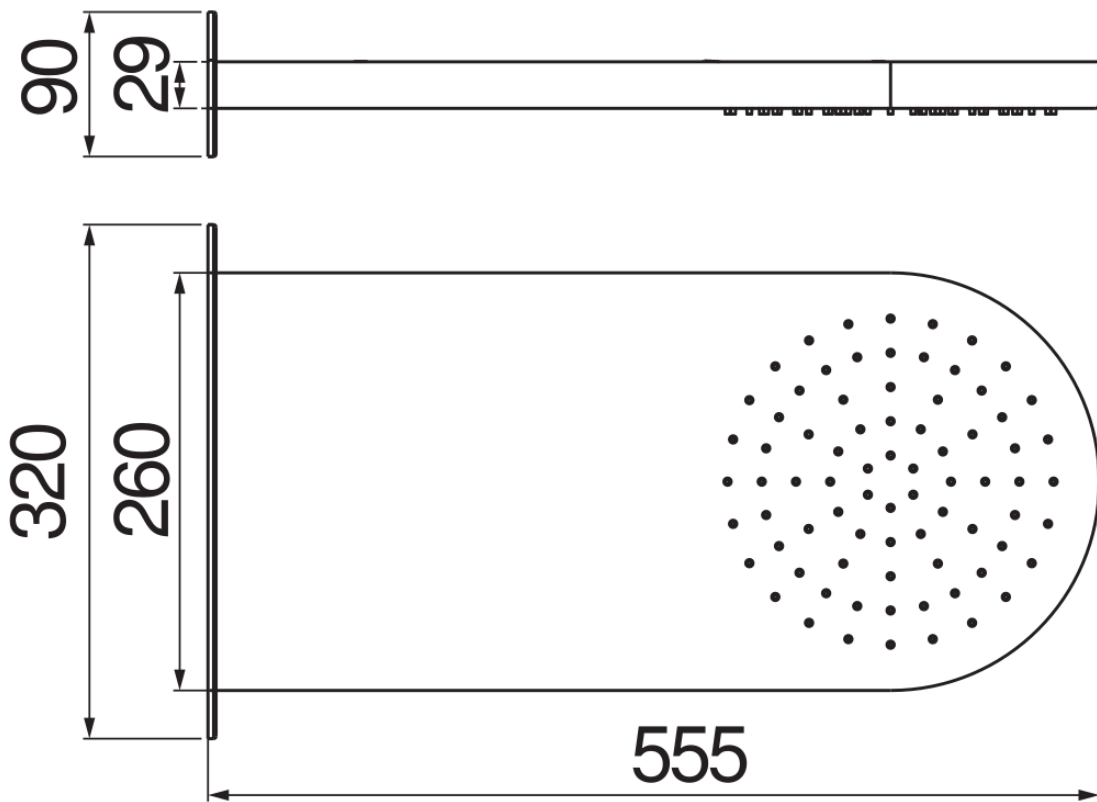

технические характеристики

Душевая лейка настенного монтажа

Chrome

Размеры 555 x 260 mm

Дождевая форсунка

упаковка: 60 x 38 x 11 cm / 0,02508 m³ / 7 kg

Достоверную информацию уточняйте на santehnica.ru.