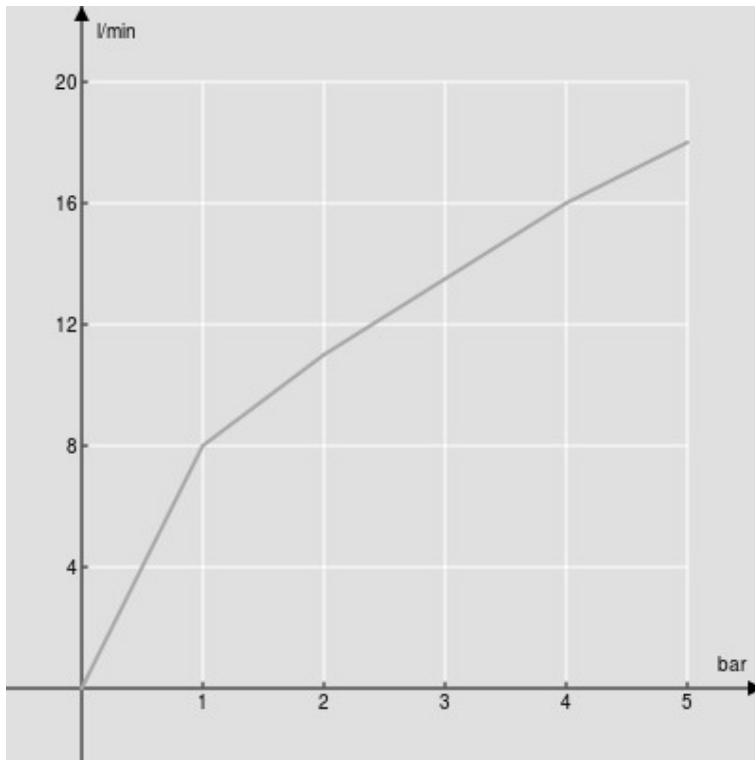

технические характеристики

Душевая лейка настенного монтажа

Chrome

Размеры 590 x 270 mm

Дождевая форсунка

упаковка: 65 x 37 x 11 cm / 0,02646 m³ / 3 kg

FLOW RATE DIAGRAM: HOT/COLD WATER

— Rain jet