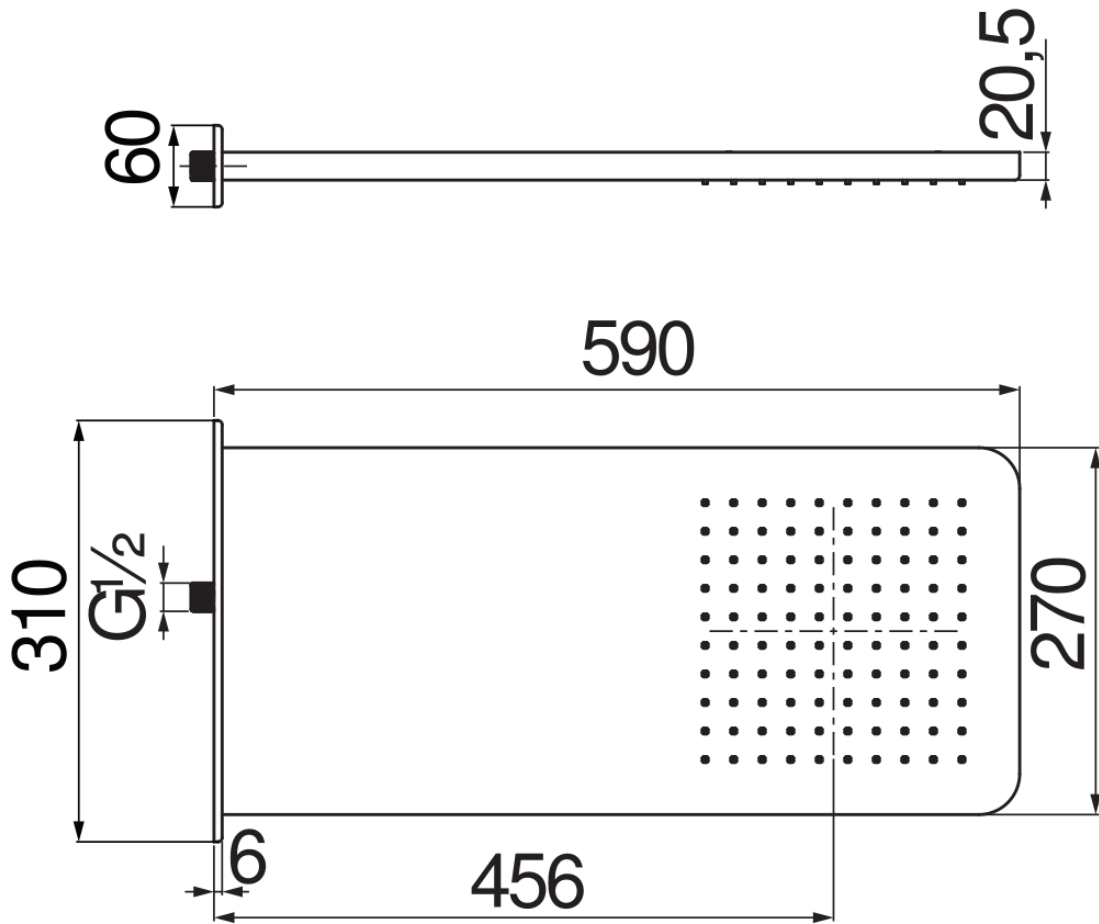

технические характеристики

Душевая лейка настенного монтажа

Chrome

Размеры 590 x 270 mm

Дождевая форсунка

упаковка: 65 x 37 x 11 cm / 0,02646 m³ / 3 kg

FLOW RATE DIAGRAM: HOT/COLD WATER

— Rain jet