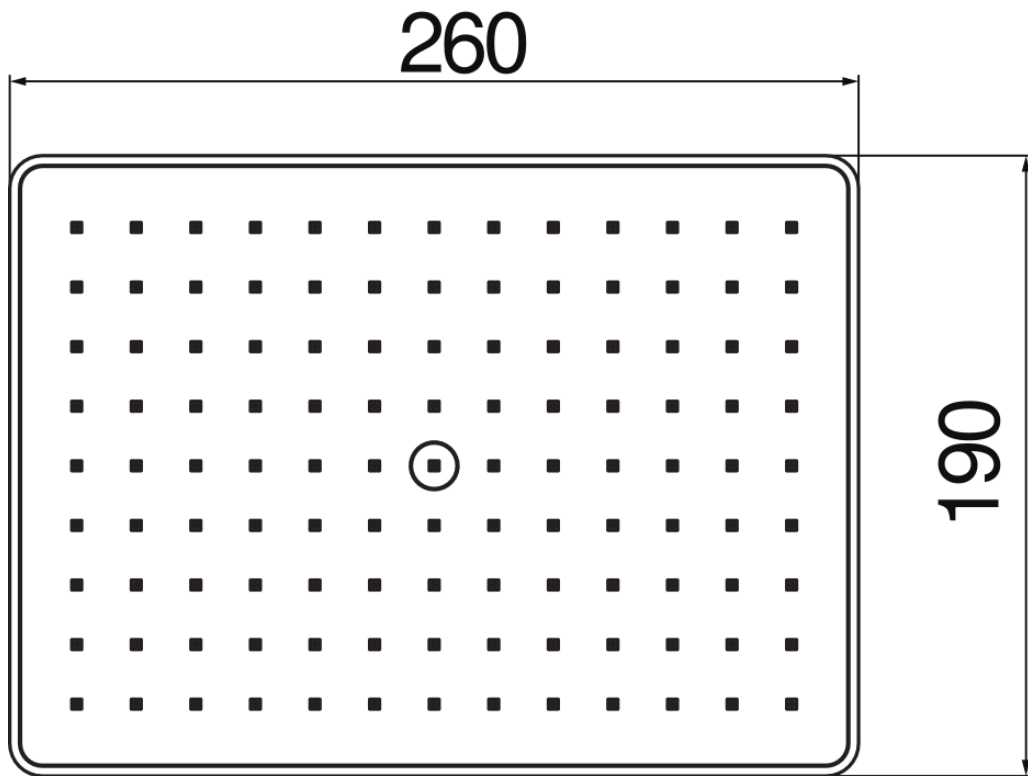

технические характеристики

Шарнирная душевая лейка

Chrome

Размеры 260 x 190 мм

Дождевая форсунка

упаковка: 27 x 19,5 x 8 см / 0,004212 m<sup>3</sup> / 0,688 kg

FLOW RATE DIAGRAM: HOT/COLD WATER

Достоверную информацию уточняйте на [santehnica.ru](http://santehnica.ru).