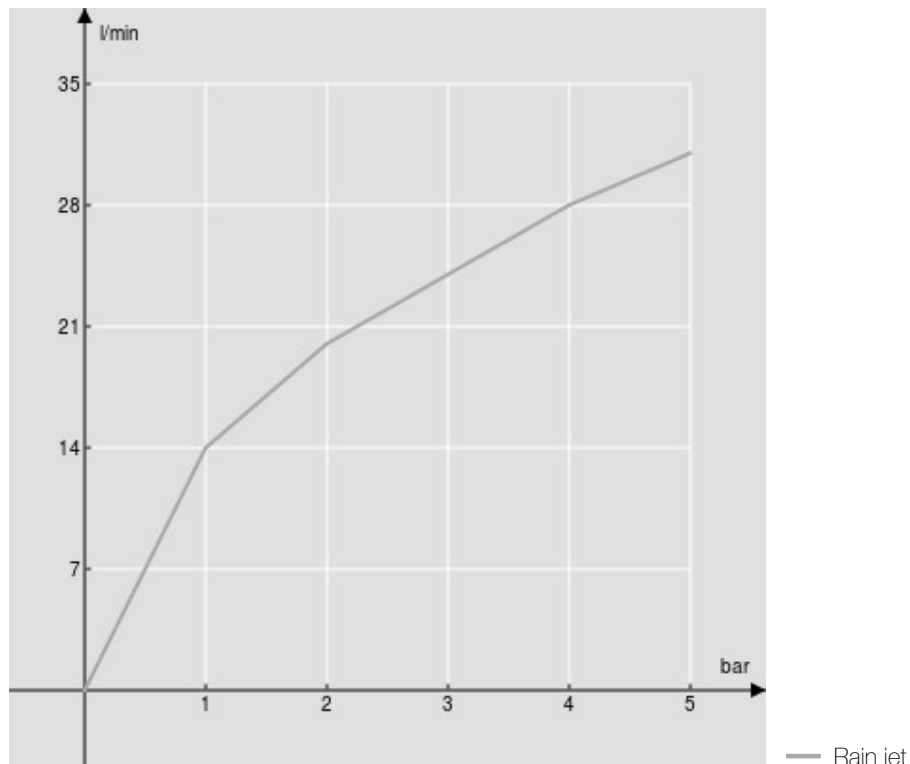

технические характеристики

Шарнирная душевая лейка

Chrome

Размеры 260 x 190 мм

Дождевая форсунка

упаковка: 27 x 19,5 x 8 см / 0,004212 m<sup>3</sup> / 0,688 kg

FLOW RATE DIAGRAM: HOT/COLD WATER

Достоверную информацию уточняйте на [santehnica.ru](http://santehnica.ru).