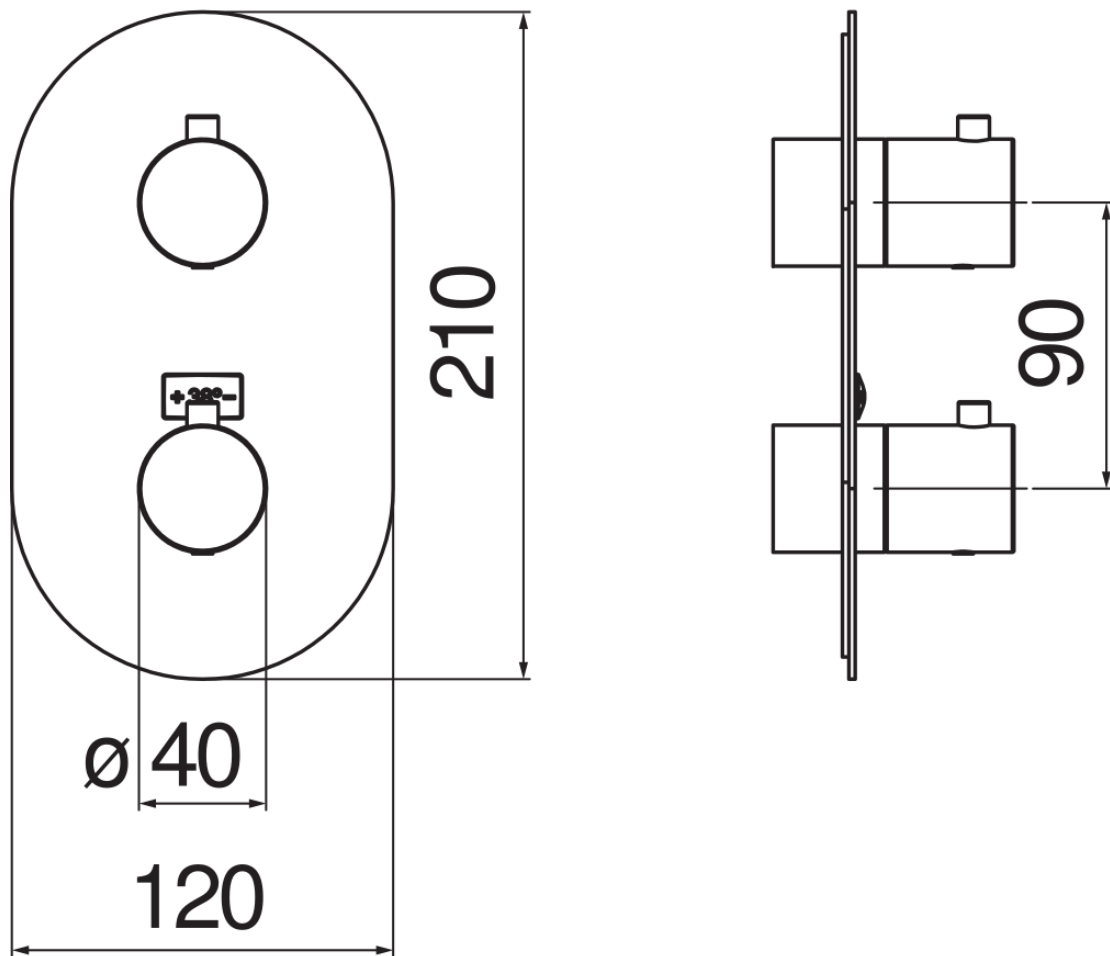

технические характеристики

Наружная часть

Polar white

Защитное прерывание при температуре 38° C

Вертикальная или горизонтальная установка

упаковка: 33 x 17 x 7 cm / 0,00393 m³ / 0,84 kg

Достоверную информацию уточняйте на santehnica.ru.