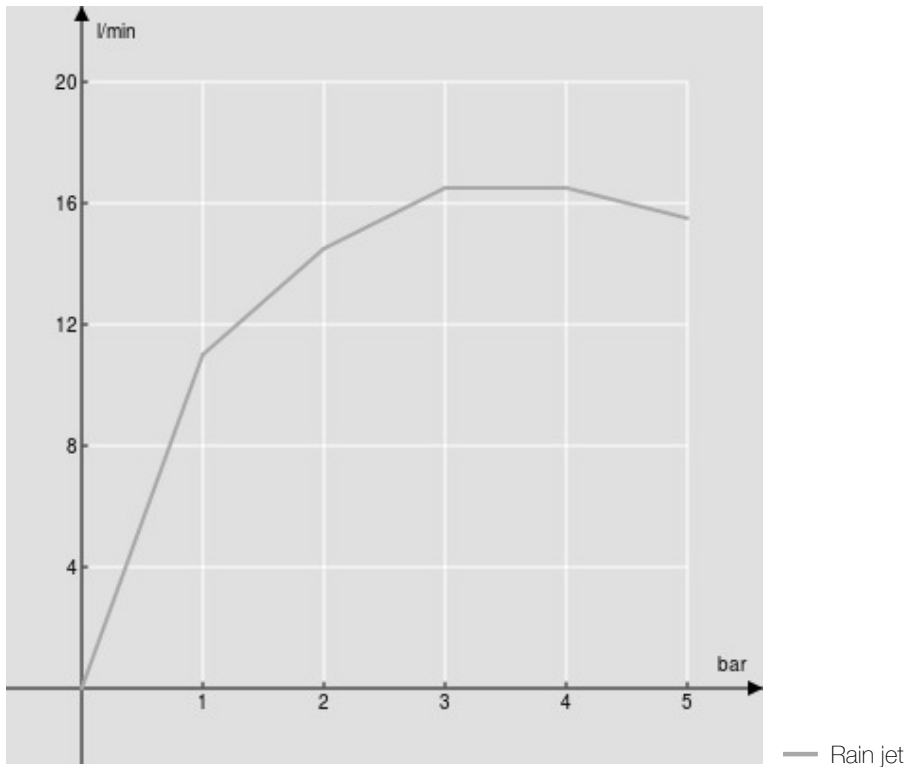

технические характеристики

Шарнирная душевая лейка

Chrome

Размер  $\varnothing$  300 mm

Из пластика

Дождевая форсунка

упаковка: 32 x 32 x 7,5 cm / 0,00768 m<sup>3</sup> / 2,4 kg

FLOW RATE DIAGRAM: HOT/COLD WATER