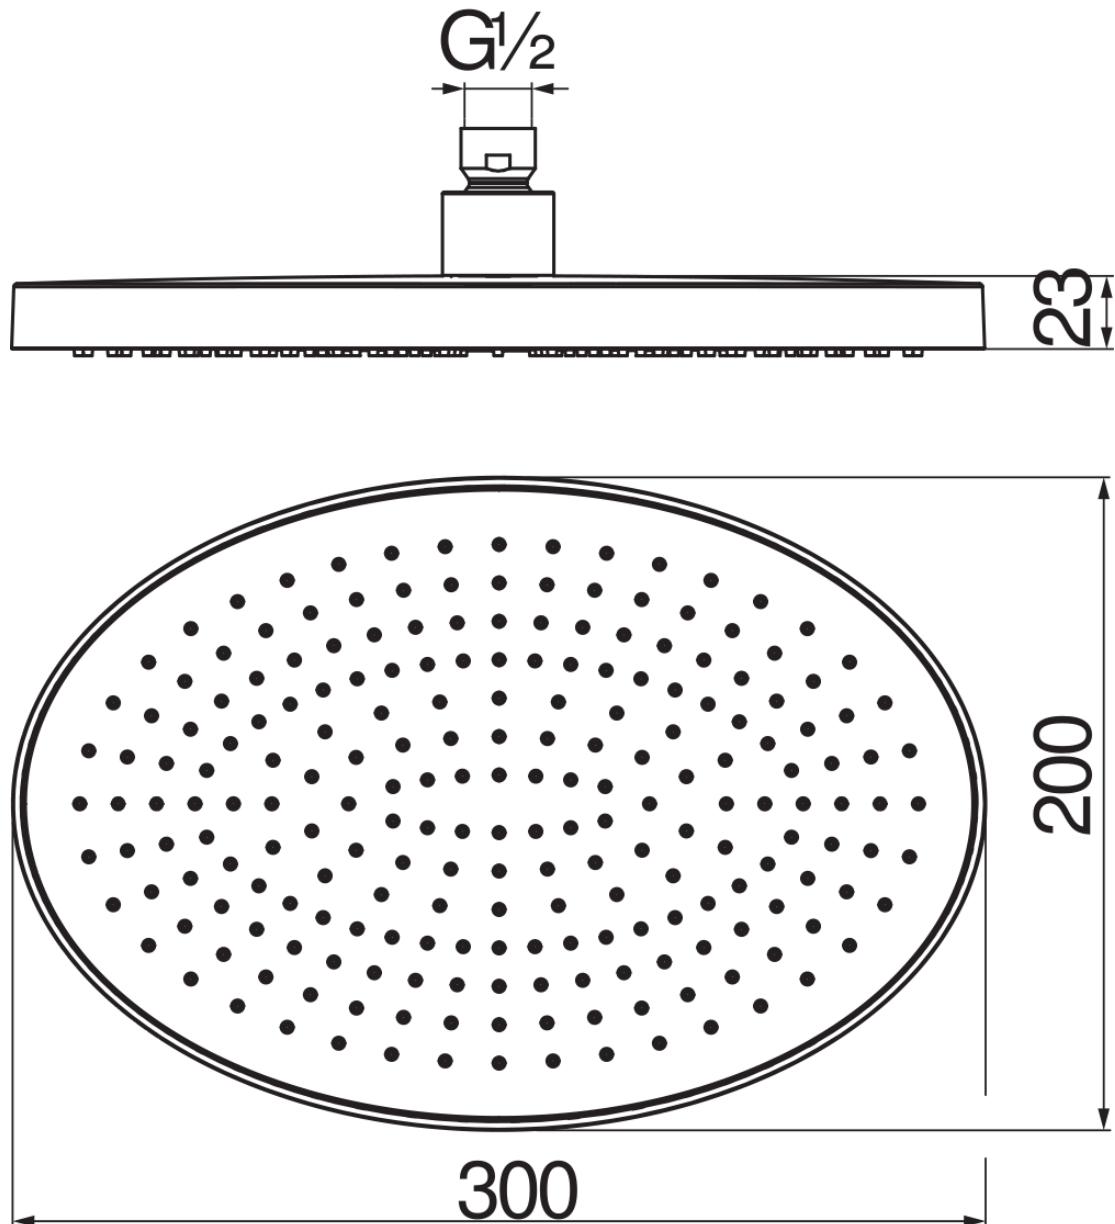

технические характеристики

Шарнирная душевая лейка

Chrome

Размеры 300 x 200 мм

Дождевая форсунка

упаковка: 37 x 34,5 x 9,5 cm / 0,01213 m<sup>3</sup> / 1,3 kg

FLOW RATE DIAGRAM: HOT/COLD WATER

Достоверную информацию уточняйте на [santehnica.ru](http://santehnica.ru).