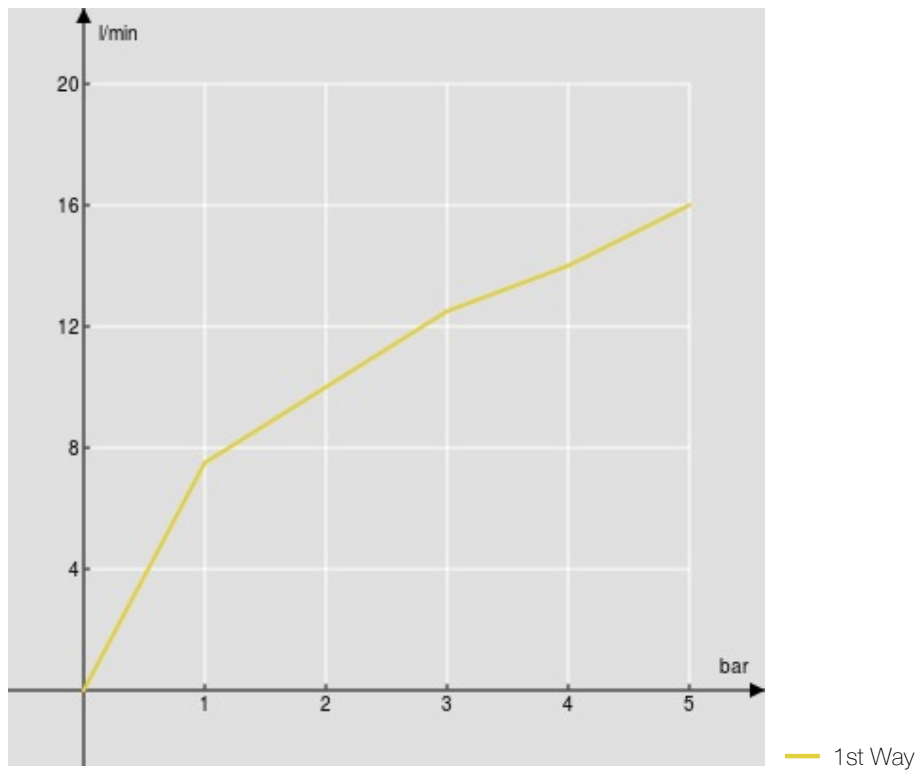

IMAGE NOT
AVAILABLE

технические характеристики

Наружный однорычажный смеситель

Velvet black

Излив ø 1/2"

Ограничитель напора с торможением на 50%

упаковка: 21 x 17 x 7 cm / 0,0025 m³ / 1,65 kg

СЕРТИФИКАТЫ

FLOW RATE DIAGRAM: HOT/COLD WATER

FLOW RATE DIAGRAM: MIXED WATER

Достоверную информацию уточняйте на santehnica.ru.