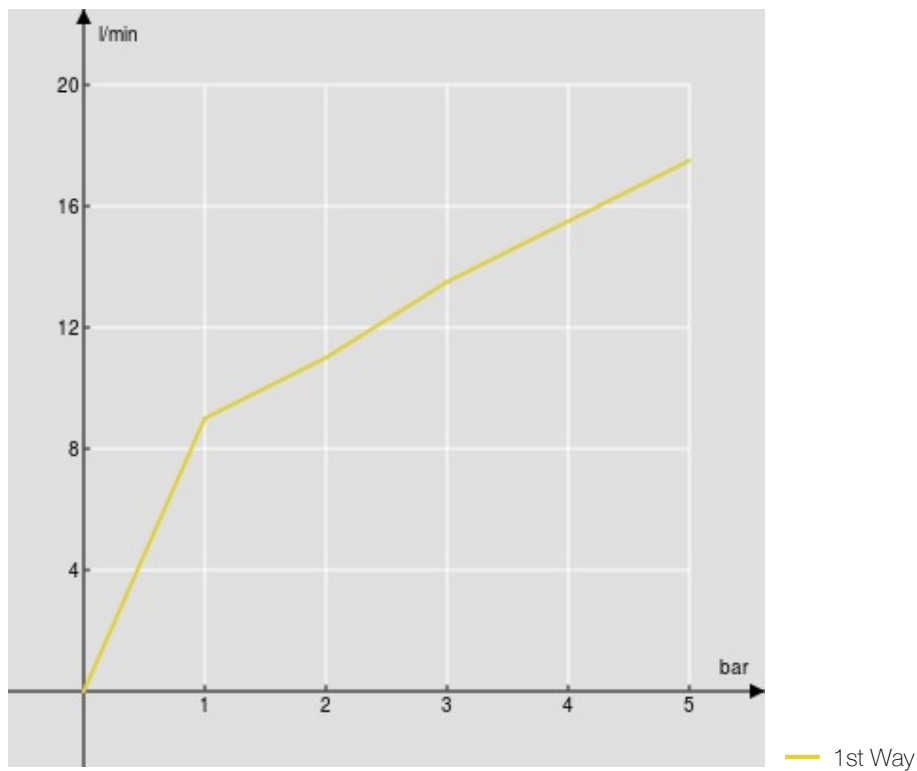

IMAGE NOT
AVAILABLE

технические характеристики

Наружный однорычажный смеситель

Velvet black

Излив ø 1/2"

Ограничитель напора с торможением на 50%

упаковка: 21 x 17 x 7 cm / 0,0025 m³ / 1,65 kg

СЕРТИФИКАТЫ

FLOW RATE DIAGRAM: HOT/COLD WATER

FLOW RATE DIAGRAM: MIXED WATER

Достоверную информацию уточняйте на santehnica.ru.