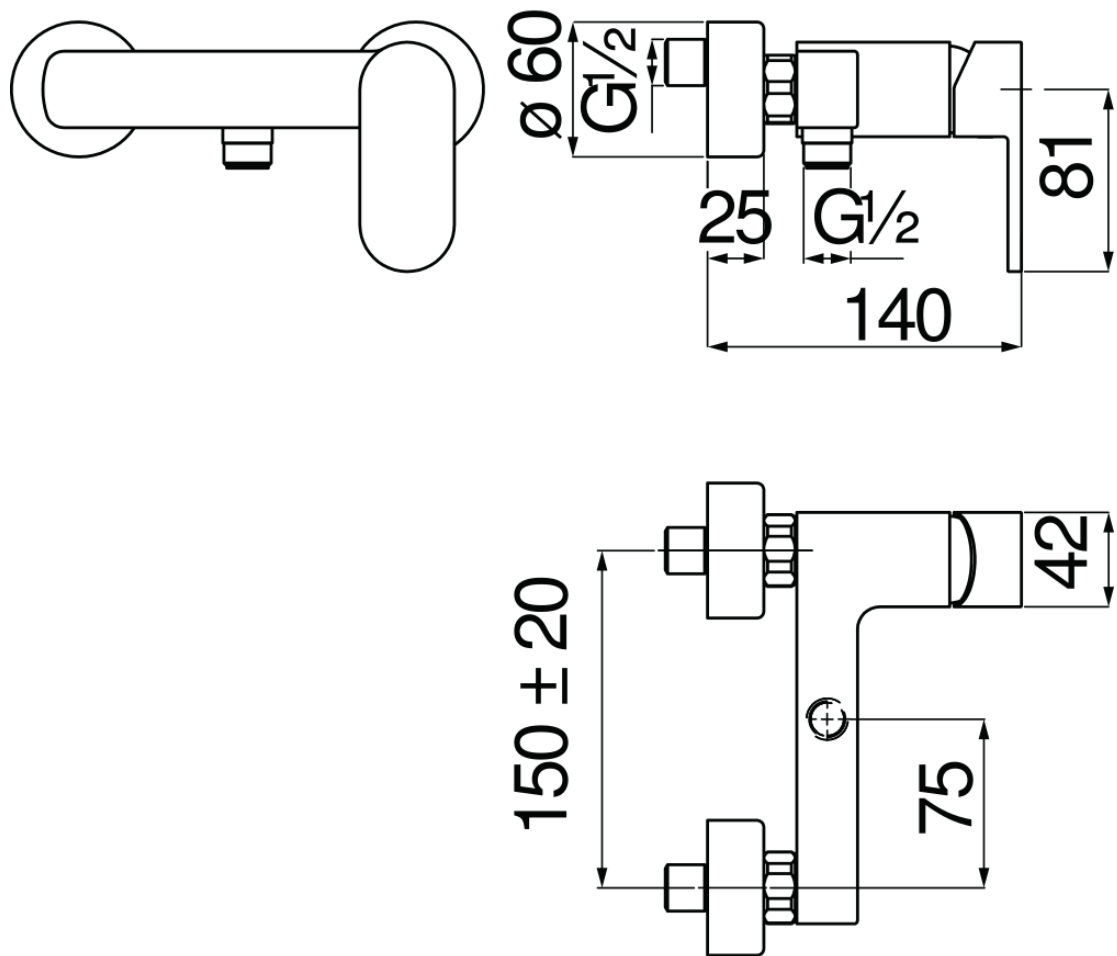

IMAGE NOT
AVAILABLE

технические характеристики

Наружный однорычажный смеситель

Velvet black

Излив ø 1/2"

Ограничитель напора с торможением на 50%

упаковка: 21 x 17 x 7 cm / 0,0025 m³ / 1,65 kg

СЕРТИФИКАТЫ

FLOW RATE DIAGRAM: HOT/COLD WATER

FLOW RATE DIAGRAM: MIXED WATER

Достоверную информацию уточняйте на santehnica.ru.