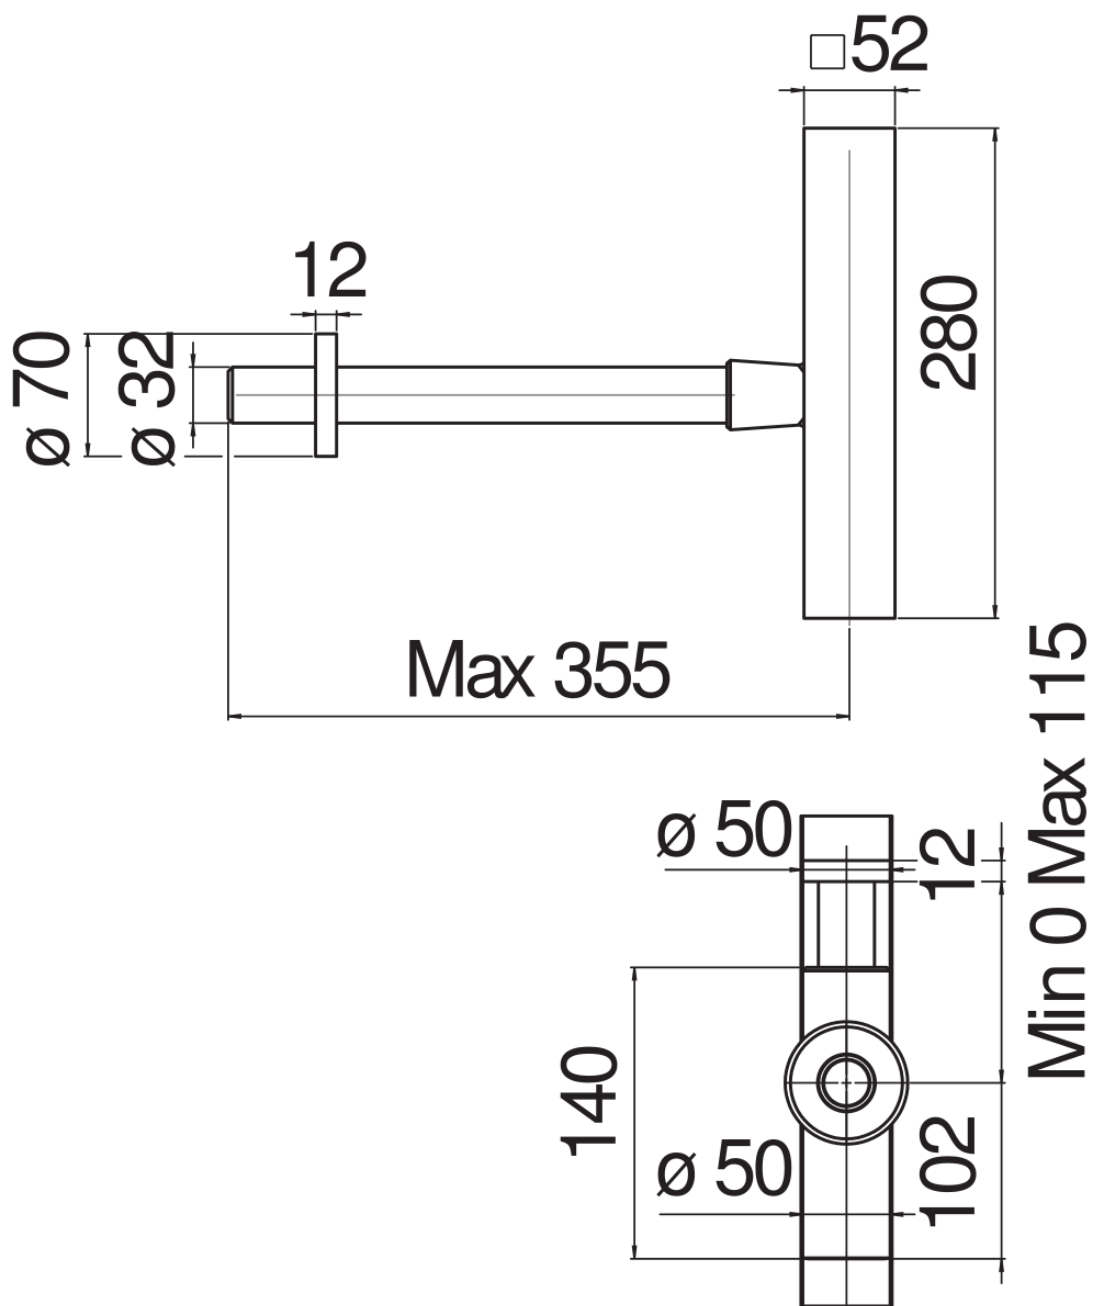

технические характеристики

Сифон

Chrome

Регулируемый

Соединение  $\varnothing$  1 1/4"

Без слива

упаковка: 40 x 12 x 7,5 cm / 0,0036 m<sup>3</sup> / 1,48 kg

Достоверную информацию уточняйте на [santehnica.ru](http://santehnica.ru).