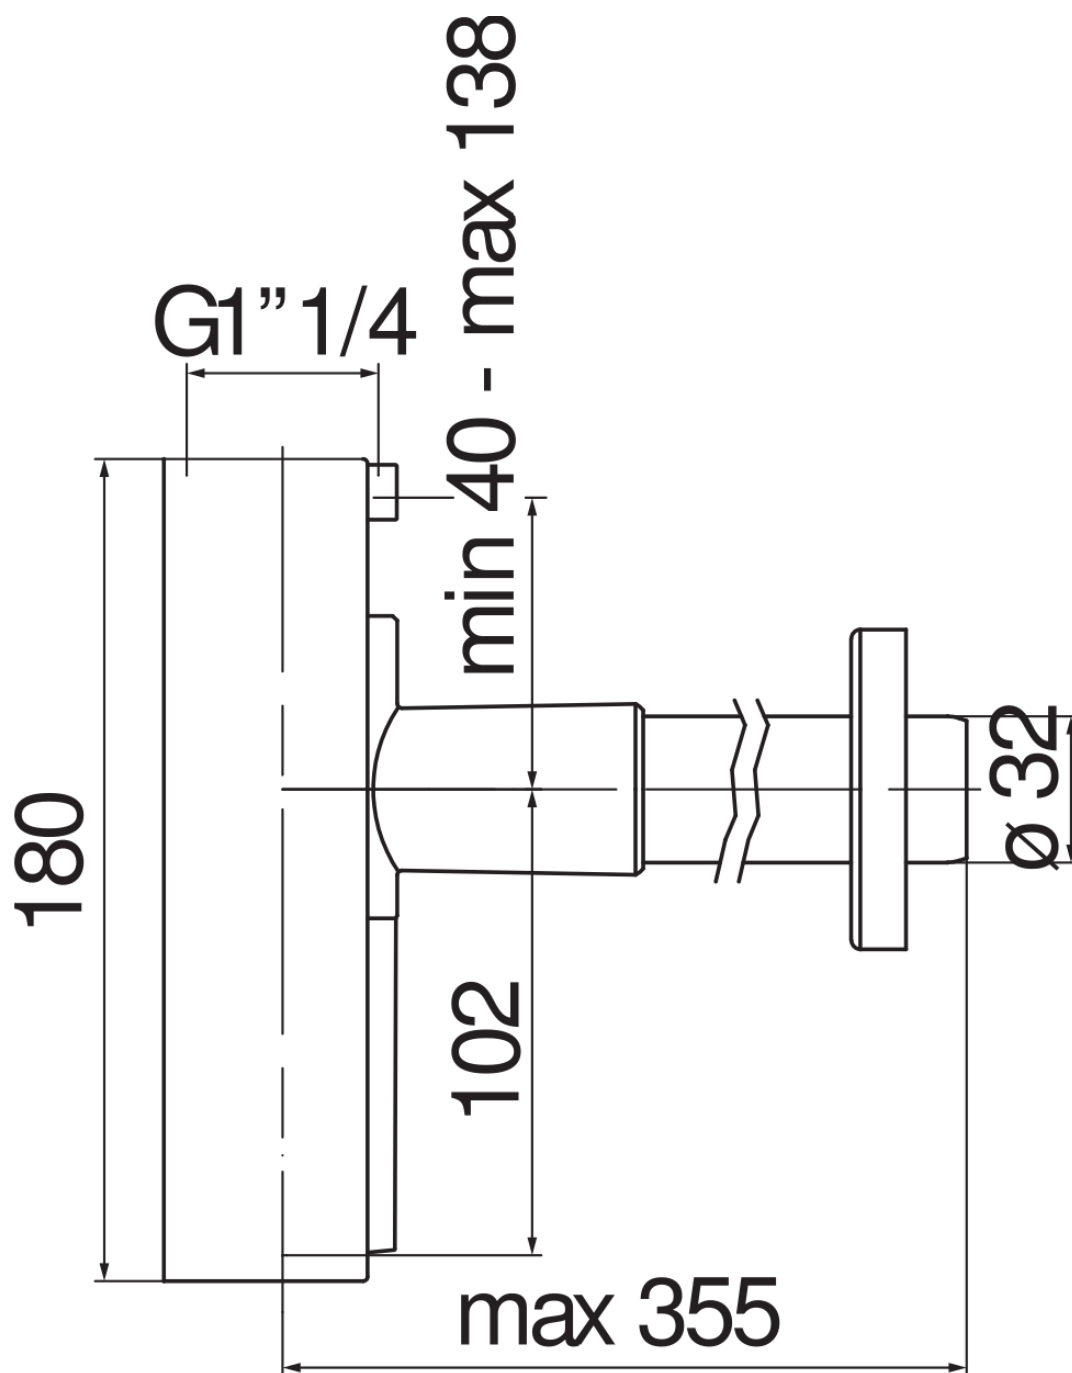

## COMING SOON

технические характеристики

Сифон

Polar white

Соединение  $\varnothing$  1 1/4"

Регулируемый

Без слива

упаковка: 42,4 x 10,9 x 8,5 cm / 0,003928 m<sup>3</sup> / 1,29 kg