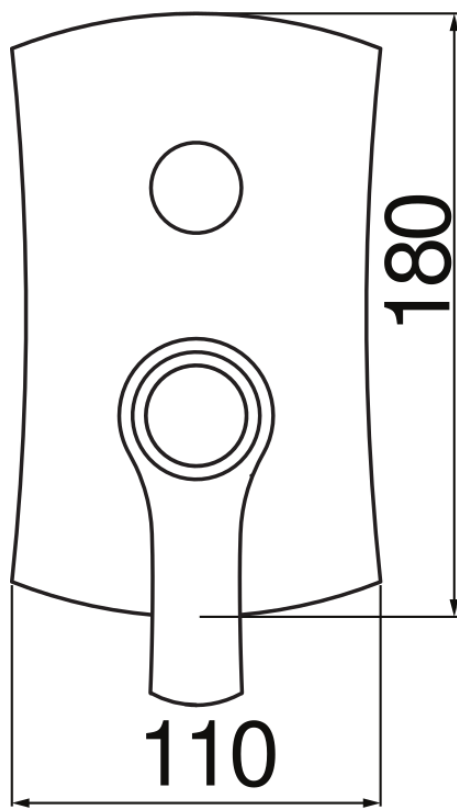

технические характеристики

Наружная часть однорычажного смесителя встроенного на 2 выхода

Royal gold PVD

Дивертор с автоматическим возвратом

Ограничитель напора с торможением на 50%

упаковка: 24 x 25 x 8 cm / 0,0048 m³ / 0,908 kg