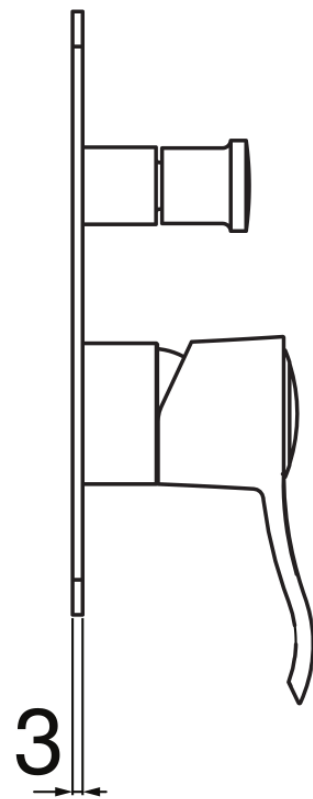

технические характеристики

Наружная часть однорычажного смесителя встроенного на 2 выхода

Royal gold PVD

Дивертор с автоматическим возвратом

Ограничитель напора с торможением на 50%

упаковка: 24 x 25 x 8 cm / 0,0048 m³ / 0,908 kg