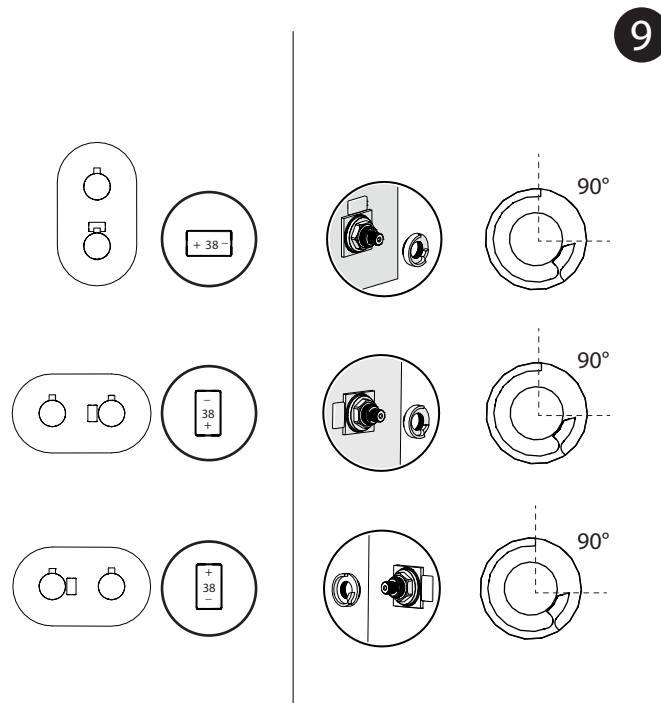

+

Not included / Non incluso / Non Inclus / Nie zawarty / No incluido / Nao incluido

REF. MANUAL
WE00102

SF00102

www.grupponobili.it

PRIMA DI INIZIARE / BEFORE STARTING

	P	P	MAX 10	5		T	T	MAX 80	65	45
	bar	0,5	MIN	1			∞	$^{\circ}\text{C}$		