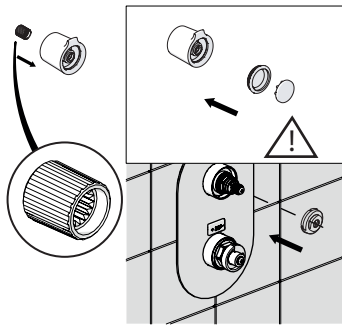

SF00103

www.grupponobili.it

PRIMA DI INIZIARE / BEFORE STARTING

	P	P	MAX 10	5		T	T	MAX 80	65	45
	bar	0,5	MIN	1		°C	°C			

PULIZIA / CLEANING

ACQUA WATER	ALCOOL	MICROFIBRA MICROFIBER	SPUGNA SPONGE	DETERGENTI DETERGENT

7

POSIZIONARE LA MANIGLIA CON CARTUCCIA CHIUSA COME IN FIGURA
POSITION THE HANDLE WITH CLOSED CARTRIDGE AS SHOWN

NON FORZARE TROPPO
DO NOT FORCE TOO

9

8

10

Достоверную информацию уточняйте на santehnica.ru.