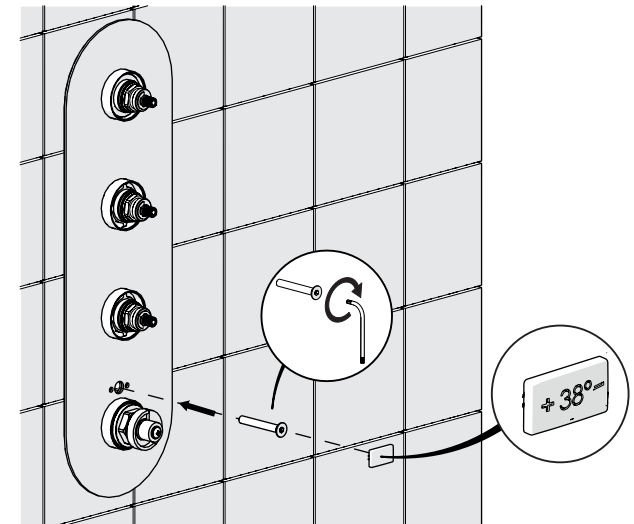

REF.
MANUAL
WE00103

+

Not included / Non incluso / Non Inclus / Nie zawarty / No incluido / Nao incluido

3

5

2

4

6