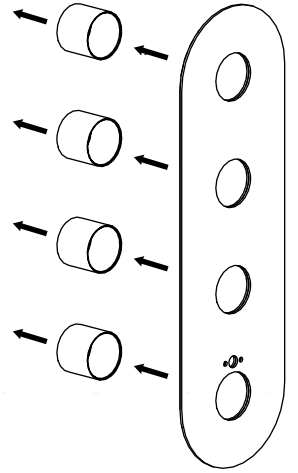

+

Not included / Non incluso / Non Inclus / Nie zawarty / No incluido / Nao incluido

3

5