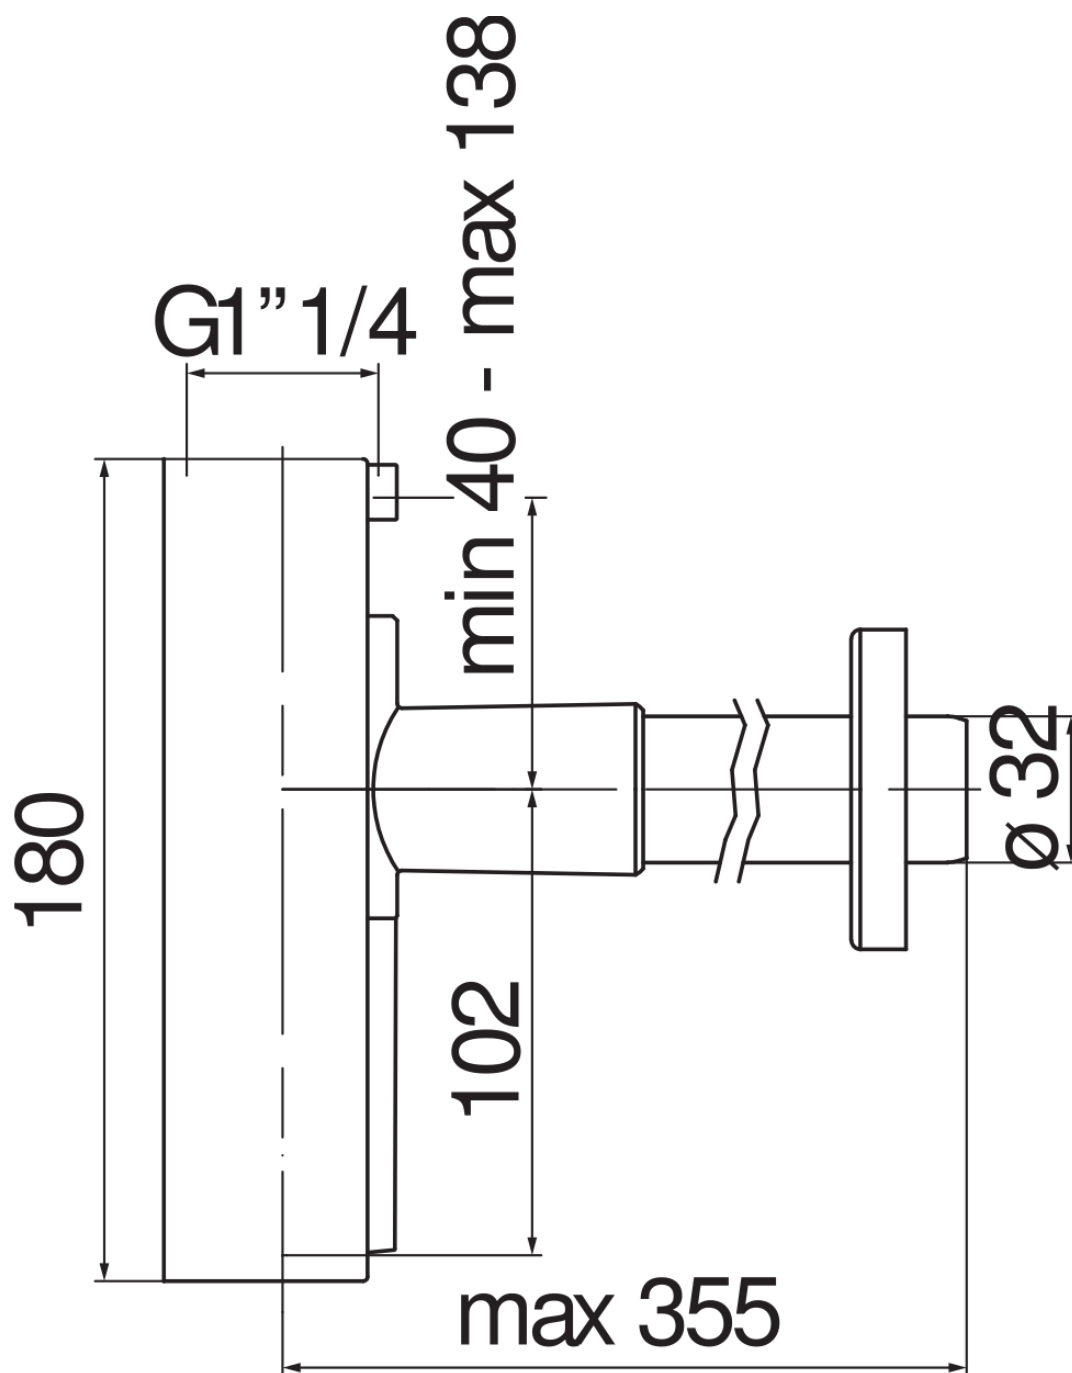

IMAGE

COMING SOON

технические характеристики

Сифон

Red canyon PVD

Соединение ø 1 1/4"

Регулируемый

Без слива