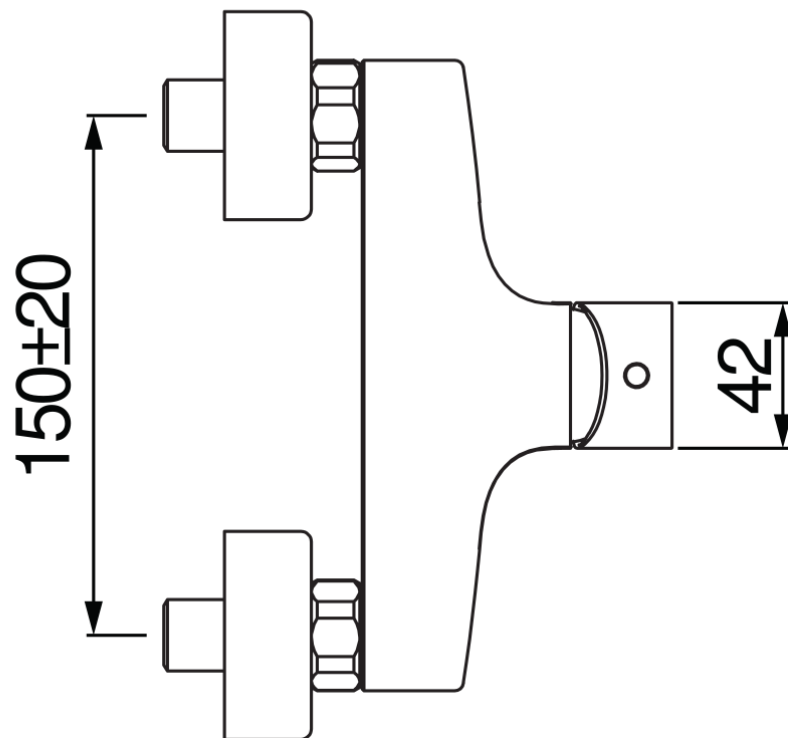

технические характеристики

Наружный однорычажный смеситель

Chrome

Излив \varnothing 1/2"

Ограничитель напора с торможением на 50%

упаковка: 16,5 x 21,5 x 17,1 cm / 0,006066 m³ / 1,80 kg

FLOW RATE DIAGRAM: HOT/COLD WATER

FLOW RATE DIAGRAM: MIXED WATER

Достоверную информацию уточняйте на santehnica.ru.