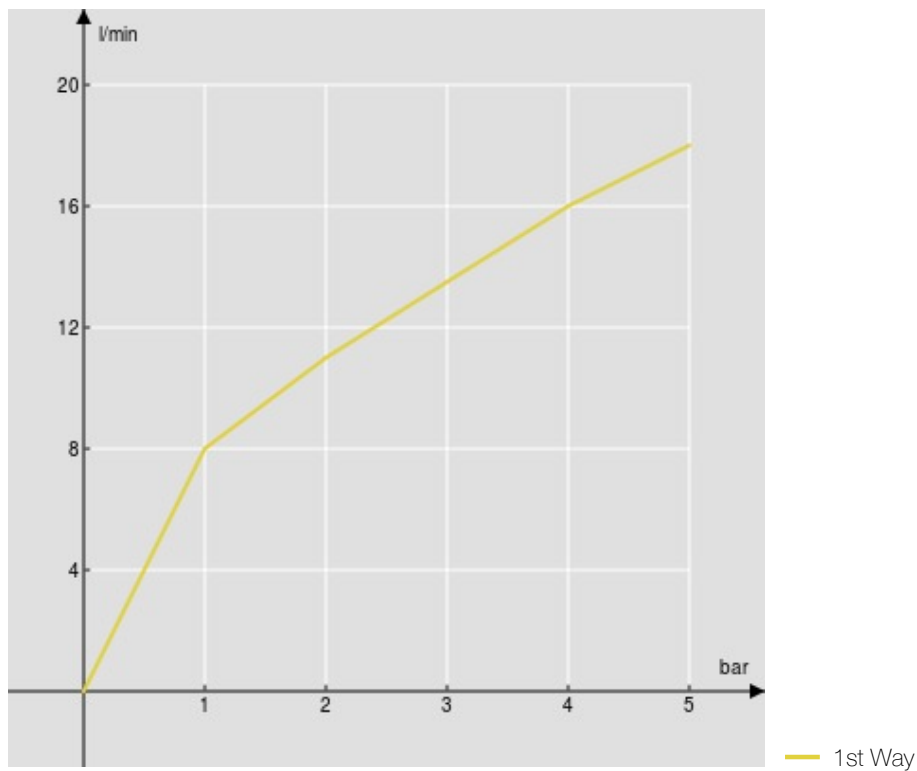

технические характеристики

Наружный однорычажный смеситель

Chrome

Излив \varnothing 1/2"

Ограничитель напора с торможением на 50%

упаковка: 16,5 x 21,5 x 17,1 cm / 0,006066 m³ / 1,80 kg

FLOW RATE DIAGRAM: HOT/COLD WATER

FLOW RATE DIAGRAM: MIXED WATER

Достоверную информацию уточняйте на santehnica.ru.