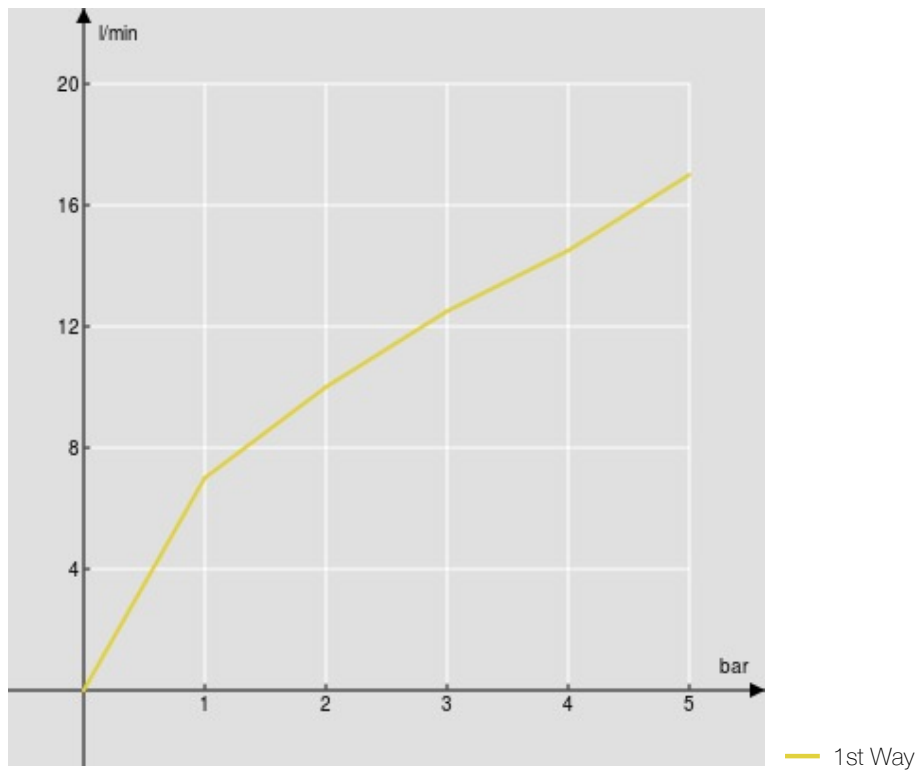

технические характеристики

Наружный однорычажный смеситель

Chrome

Излив \varnothing 1/2"

Ограничитель напора с торможением на 50%

упаковка: 16,5 x 21,5 x 17,1 cm / 0,006066 m³ / 1,80 kg

FLOW RATE DIAGRAM: HOT/COLD WATER

FLOW RATE DIAGRAM: MIXED WATER

Достоверную информацию уточняйте на santehnica.ru.