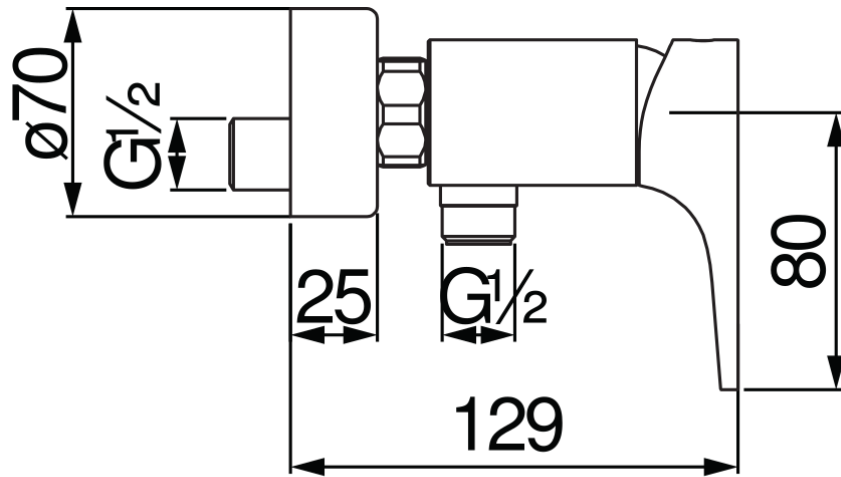

технические характеристики

Наружный однорычажный смеситель

Chrome

Излив \varnothing 1/2"

Ограничитель напора с торможением на 50%

упаковка: 16,5 x 21,5 x 17,1 cm / 0,006066 m³ / 1,80 kg

FLOW RATE DIAGRAM: HOT/COLD WATER

FLOW RATE DIAGRAM: MIXED WATER

Достоверную информацию уточняйте на santehnica.ru.