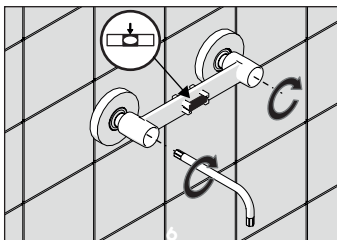

A3

TIPOLOGIA B

3

B1

B2

B3

4

VALVOLA DI NON RITORNO
NON - RETURN VALVE

5

Dispositivo limitatore "dinamico" della portata d'acqua "50%"
"Dynamic" flow rate restrictor "50%"

6

TIPOLOGIA A

8

Per limitare la temperatura estrarre il limitatore e riposizionarlo nella posizione che si desidera
Extract the limiter and put it in correct position to limit temperature