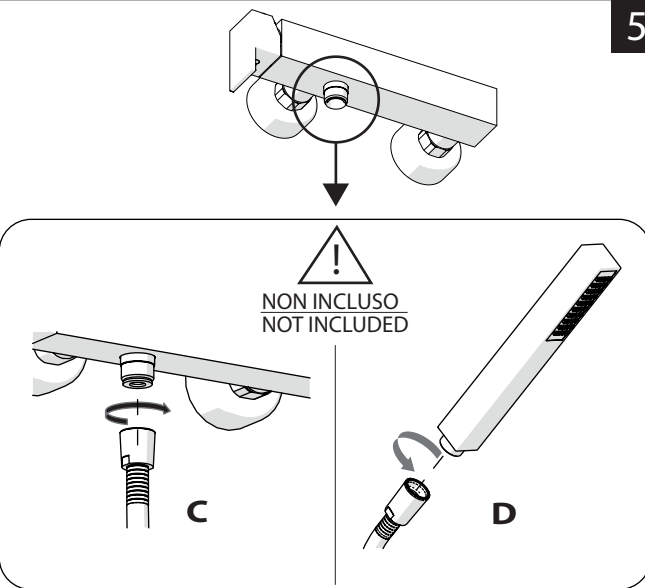

A3

TIPOLOGIA B

3

B1

B2

B3

4

VALVOLA DI NON RITORNO
NON - RETURN VALVE

5

Dispositivo limitatore "dinamico" della portata d'acqua "50%"
"Dynamic" flow rate restrictor "50%"

6

TIPOLOGIA A

8

Per limitare la temperatura estrarre il limitatore e riposizionarlo nella posizione che si desidera
Extract the limiter and put it in correct position to limit temperature