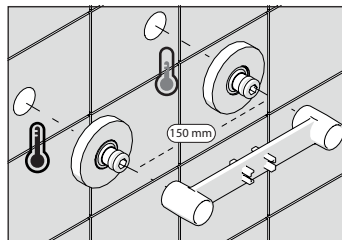

A3

TIPOLOGIA B

3

B1

B2

B3

4

VALVOLA DI NON RITORNO
NON - RETURN VALVE

5

Dispositivo limitatore "dinamico" della portata d'acqua "50%"
"Dynamic" flow rate restrictor "50%"

6

TIPOLOGIA A

8

Per limitare la temperatura estrarre il limitatore e riposizionarlo nella posizione che si desidera
Extract the limiter and put it in correct position to limit temperature