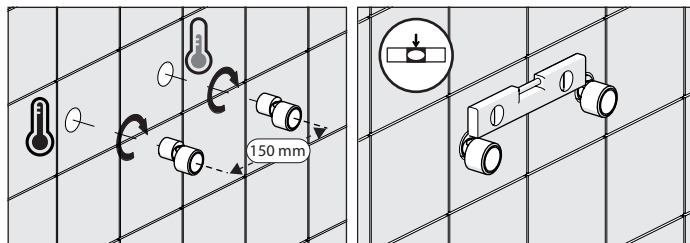

Not included / Non incluso / Non Inclus / Nie zawarty / No incluido / Nao incluido

1

TIPOLOGIA A

TIPOLOGIA B

TIPOLOGIA A

2

A1

A2

A3

TIPOLOGIA B

3

B1

B2

B3

4

VALVOLA DI NON RITORNO
NON - RETURN VALVE

5