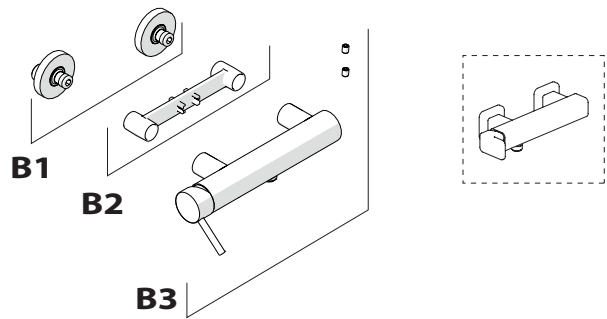

TIPOLOGIA B