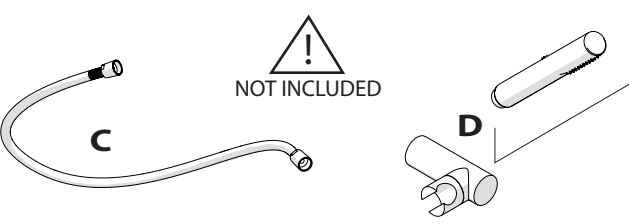

TIPOLOGIA B