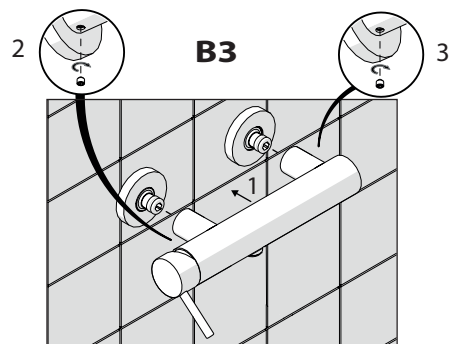

A3

TIPOLOGIA B

3

B1

B2

B3

4

VALVOLA DI NON RITORNO
NON - RETURN VALVE

5

Dispositivo limitatore "dinamico" della portata d'acqua "50%"
"Dynamic" flow rate restrictor "50%"

6

TIPOLOGIA A

8

Per limitare la temperatura estrarre il limitatore e riposizionarlo nella posizione che si desidera
Extract the limiter and put it in correct position to limit temperature