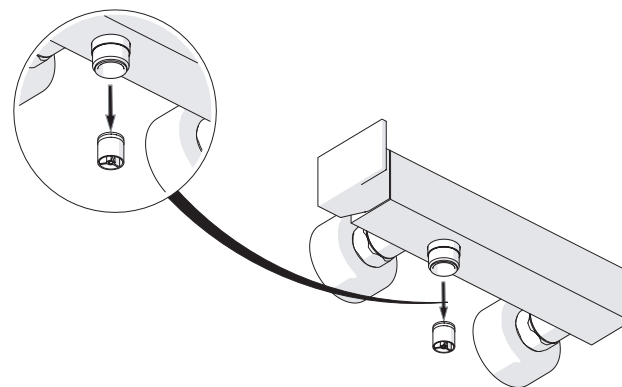

A3

TIPOLOGIA B

3

B1

B2

B3

4

VALVOLA DI NON RITORNO
NON - RETURN VALVE

5

Dispositivo limitatore "dinamico" della portata d'acqua "50%"
"Dynamic" flow rate restrictor "50%"

6

TIPOLOGIA A

8

Per limitare la temperatura estrarre il limitatore e riposizionarlo nella posizione che si desidera
Extract the limiter and put it in correct position to limit temperature