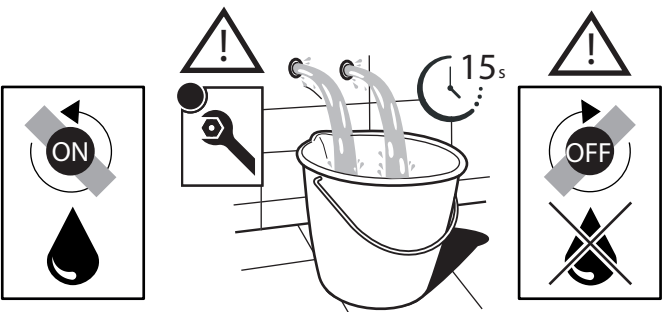

TIPOLOGIA B