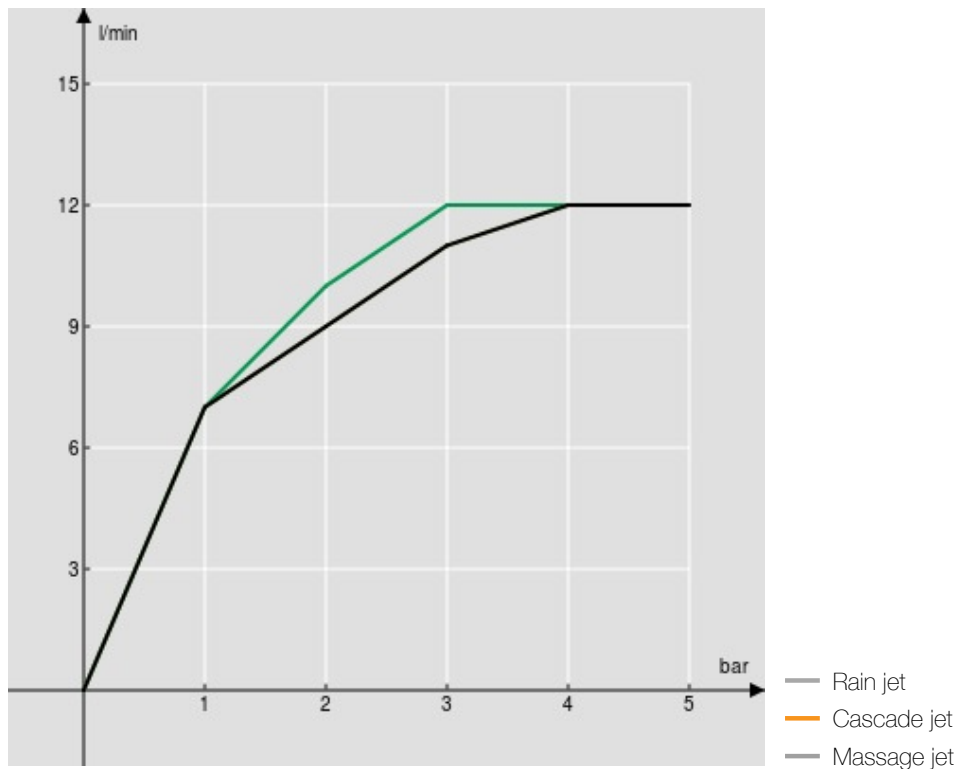

технические характеристики

Душ с настенной штангой

Chrome

Скользящий поворотный держатель ручного душа

3-струйный ручной душ и Шланг длиной 150 см

упаковка: 15 x 82 x 77 cm / 0,09471 m³ / 1,169 kg

FLOW RATE DIAGRAM: HOT/COLD WATER