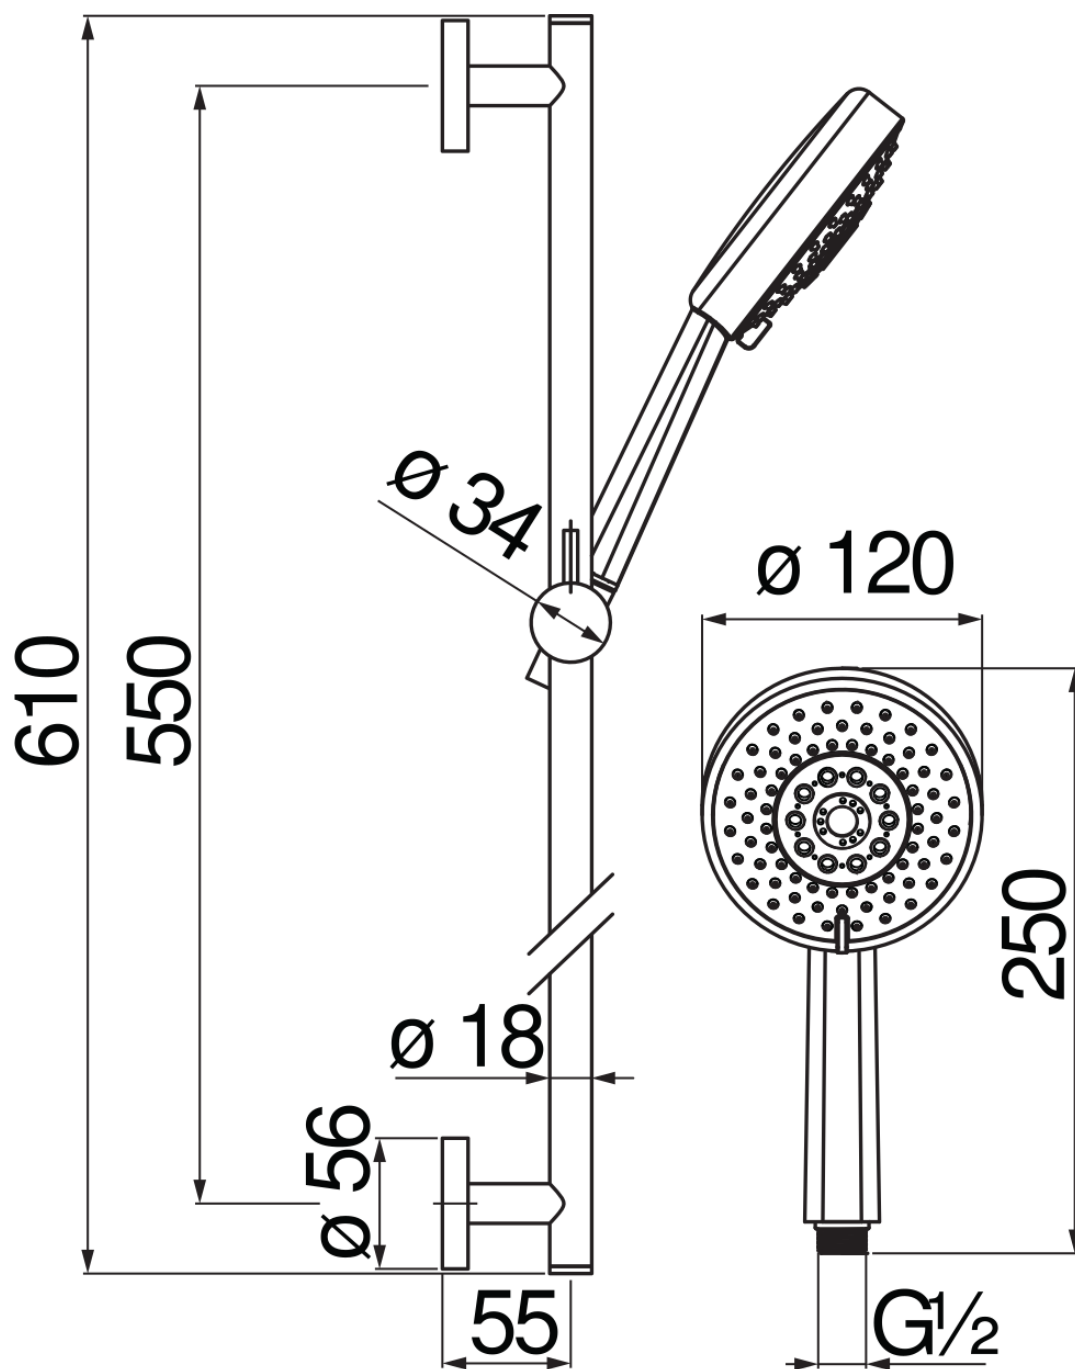

технические характеристики

Душ с настенной штангой

Chrome

Скользящий поворотный держатель ручного душа

3-струйный ручной душ и Шланг длиной 150 см

упаковка: 15 x 82 x 77 cm / 0,09471 m³ / 1,169 kg

FLOW RATE DIAGRAM: HOT/COLD WATER