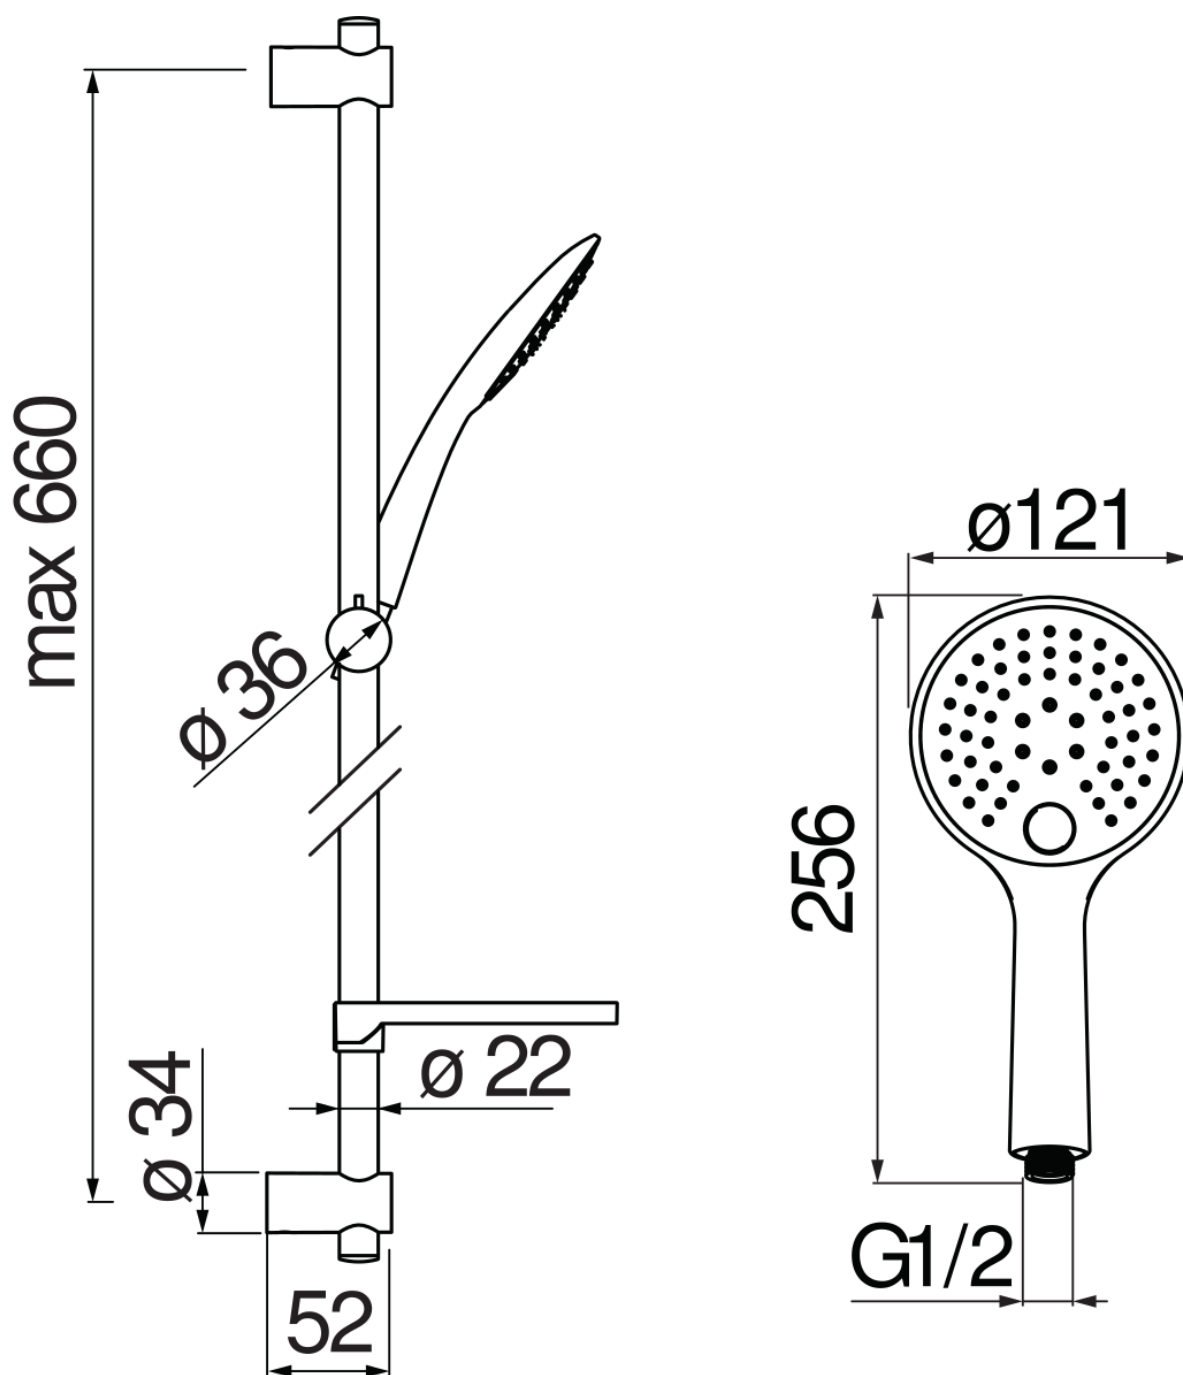

технические характеристики

Душ с настенной штангой

Chrome

Регулируемое крепление

Скользкий поворотный держатель ручного душа

3-струйный ручной душ и Шланг длиной 150 см

Убираемая и регулируемая полка

упаковка: 73 x 15 x 6,5 cm / 0,007117 m<sup>3</sup> / 1,2 kg

FLOW RATE DIAGRAM: HOT/COLD WATER

— Hand shower

Достоверную информацию уточняйте на [santehnica.ru](http://santehnica.ru).