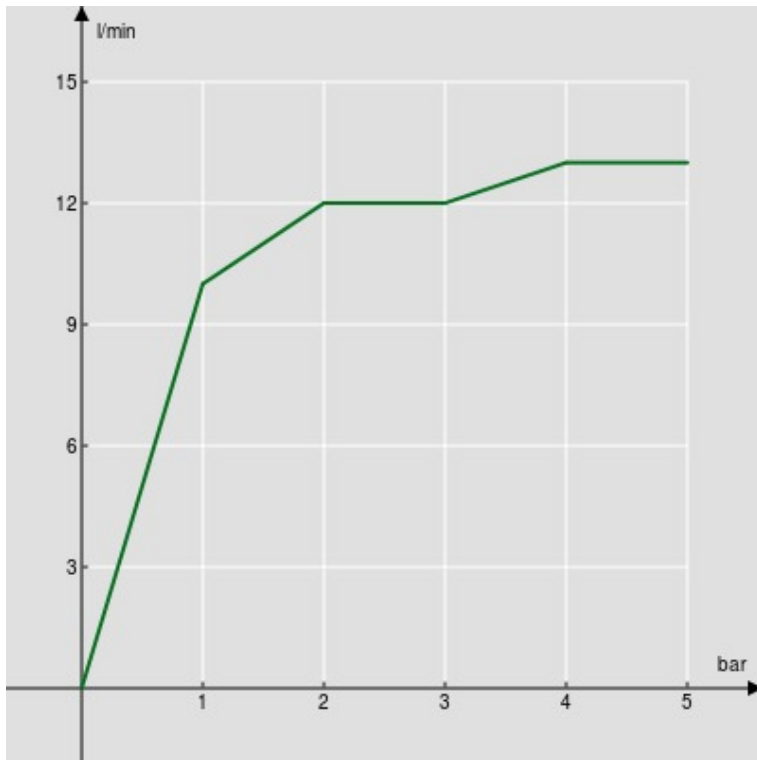

технические характеристики

Душ с настенной штангой

Chrome

Регулируемое крепление

Скользкий поворотный держатель ручного душа

3-струйный ручной душ и Шланг длиной 150 см

Убираемая и регулируемая полка

упаковка: 73 x 15 x 6,5 cm / 0,007117 m<sup>3</sup> / 1,2 kg

FLOW RATE DIAGRAM: HOT/COLD WATER

— Hand shower

Достоверную информацию уточняйте на [santehnica.ru](http://santehnica.ru).