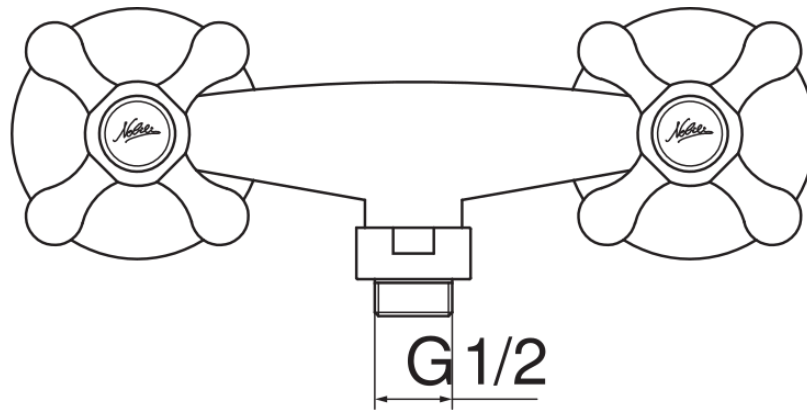

технические характеристики

Наружный блок

Ancient bronze

Излив ø 1/2"

упаковка: 24 x 11 x 8 cm / 0,00211 m<sup>3</sup> / 1,35 kg

Достоверную информацию уточняйте на [santehnica.ru](http://santehnica.ru).