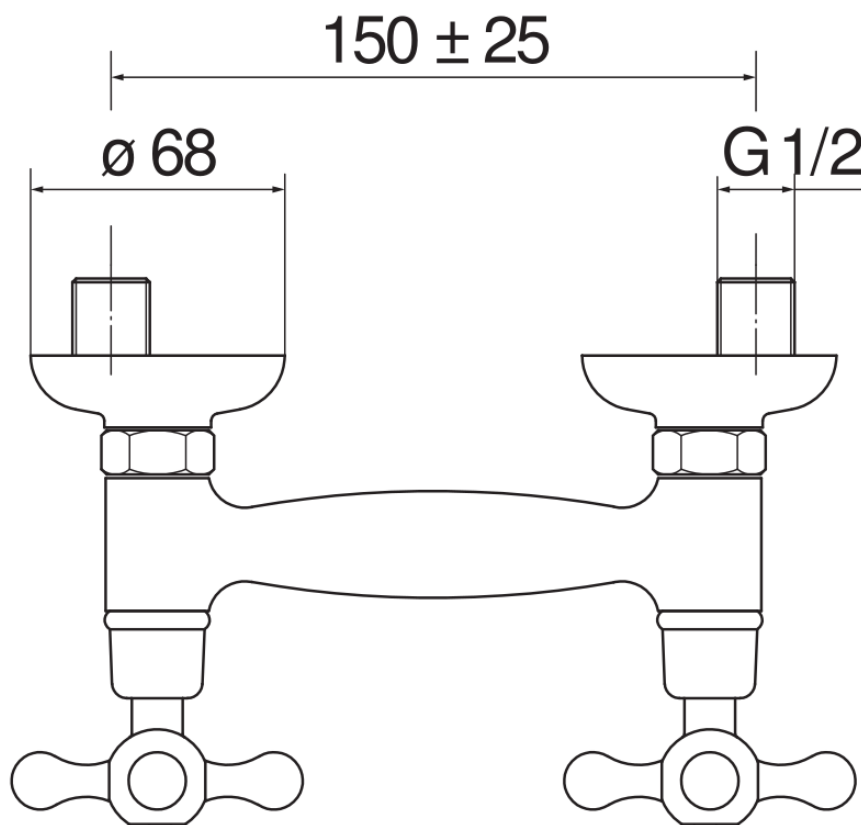

технические характеристики

Наружный блок

Ancient bronze

Излив ø 1/2"

упаковка: 24 x 11 x 8 cm / 0,00211 m<sup>3</sup> / 1,35 kg

Достоверную информацию уточняйте на [santehnica.ru](http://santehnica.ru).