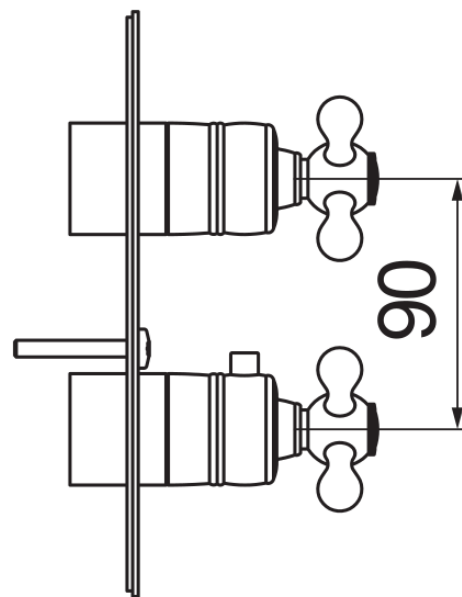

IMAGE

COMING SOON

технические характеристики

Наружная часть

Ancient bronze

Защитное прерывание при температуре 38° C

Вертикальная или горизонтальная установка

упаковка: 33 x 17 x 7 cm / 0,00393 m³ / 1 kg