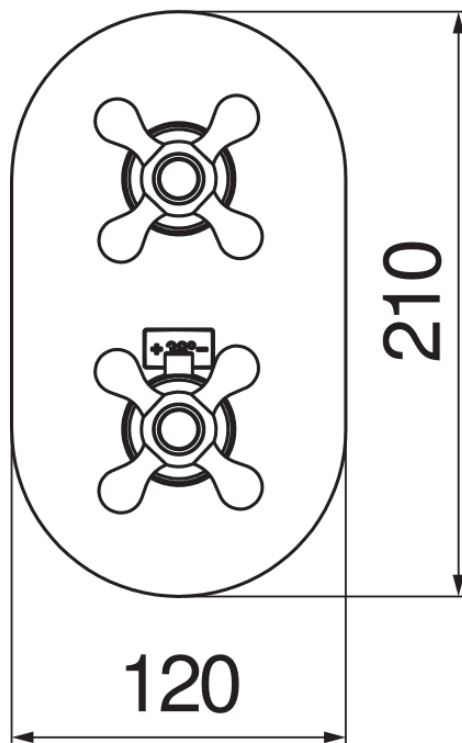

IMAGE

COMING SOON

технические характеристики

Наружная часть

Ancient bronze

Защитное прерывание при температуре 38° C

Вертикальная или горизонтальная установка

упаковка: 33 x 17 x 7 cm / 0,00393 m³ / 1 kg