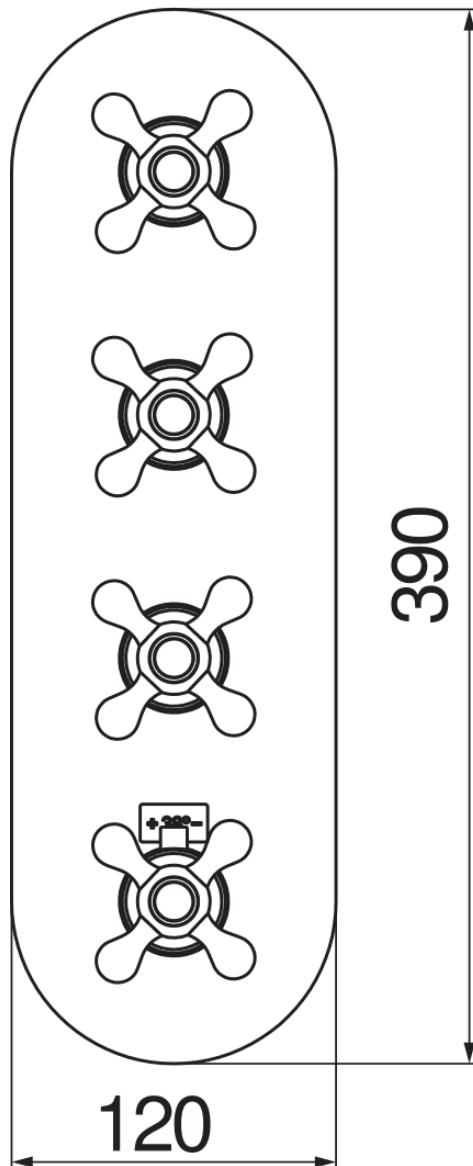

IMAGE

COMING SOON

технические характеристики

Наружная часть

Royal gold PVD

Защитное прерывание при температуре 38° C

Вертикальная или горизонтальная установка

упаковка: 41 x 21 x 7 cm / 0,00603 m³ / 2,25 kg