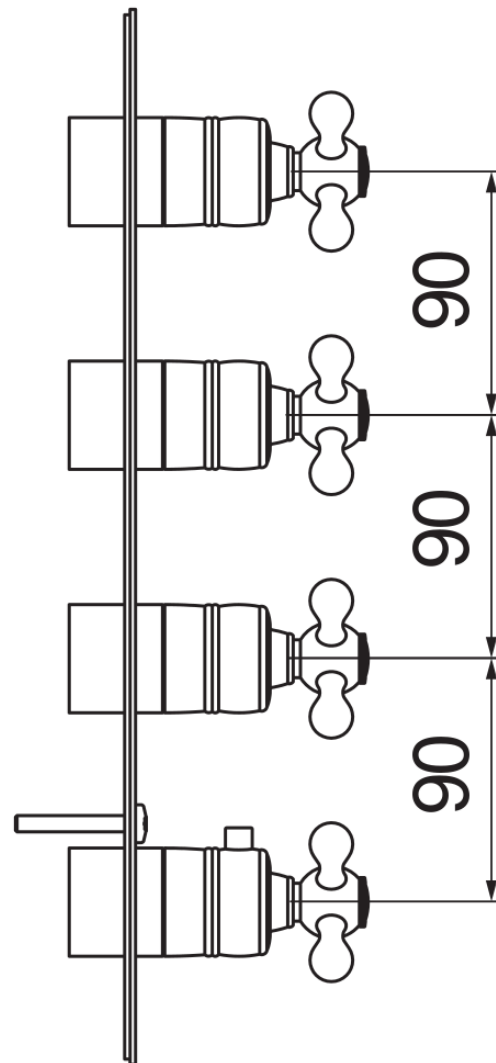

IMAGE

COMING SOON

технические характеристики

Наружная часть

Royal gold PVD

Защитное прерывание при температуре 38° C

Вертикальная или горизонтальная установка

упаковка: 41 x 21 x 7 cm / 0,00603 m³ / 2,25 kg