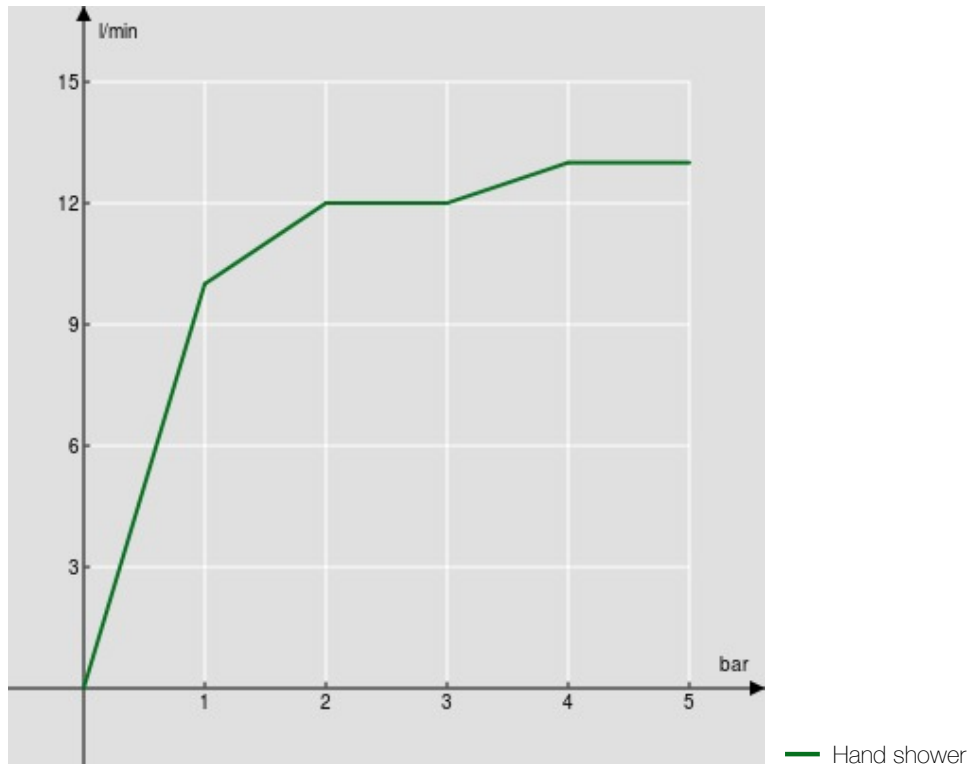

технические характеристики

Душ с настенной штангой

Chrome

Скользящий поворотный держатель ручного душа

3-струйный ручной душ и Шланг длиной 150 см

Убираемая и регулируемая полка

упаковка: 73 x 15 x 6,5 cm / 0,007117 m³ / 1,2 kg

FLOW RATE DIAGRAM: HOT/COLD WATER

Достоверную информацию уточняйте на santehnica.ru.