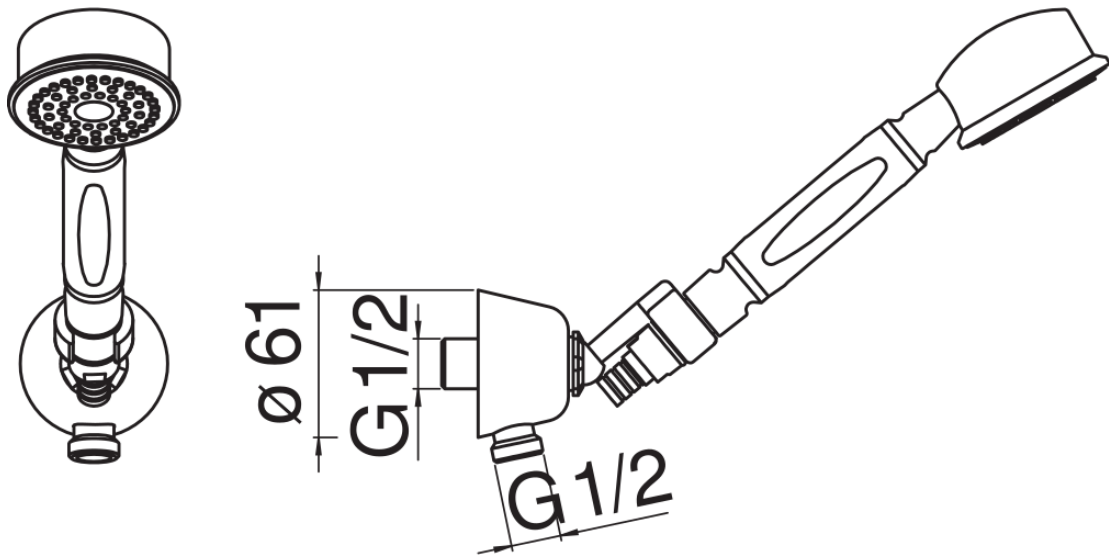

технические характеристики

Душевой гарнитур с водозабором

Ancient bronze

Соединение воды \varnothing 1/2"

Регулируемая опора для ручного душа

Одноструйный ручной душ и Шланг длиной 150 см

упаковка: 24 x 25 x 8 cm / 0,0048 m³ / 1,5 kg