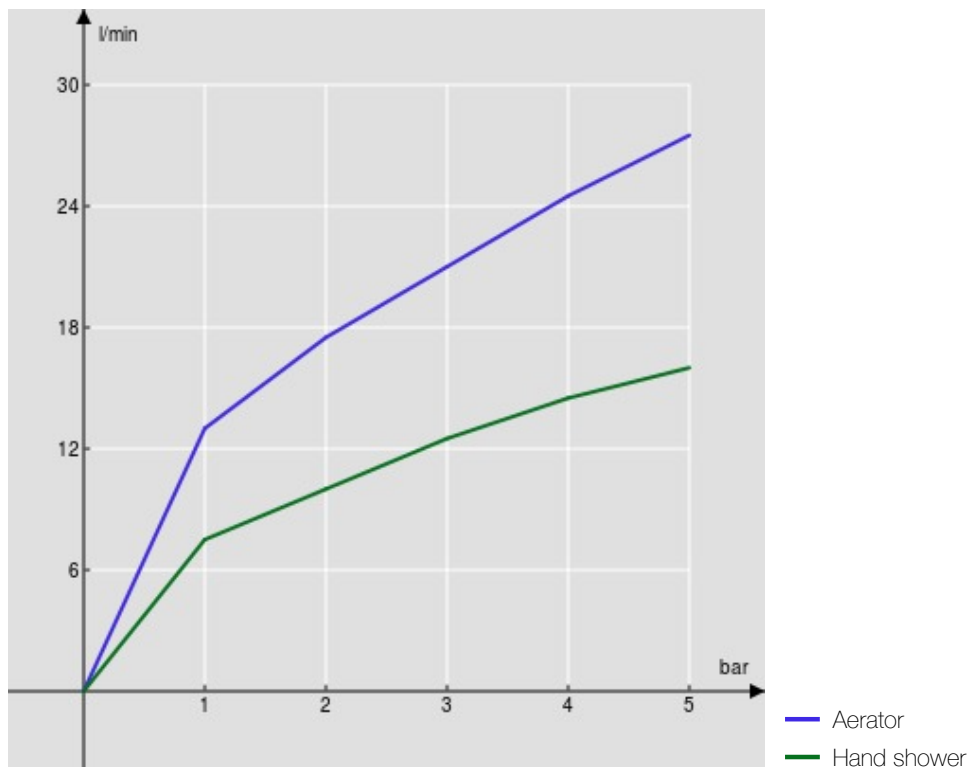

технические характеристики

Наружный однорычажный смеситель с душевым гарнитуром

Chrome

Аэратор против известковых отложений M 28 x 1

Регулируемая опора для ручного душа

Одноструйный ручной душ и Шланг длиной 150 см

Ограничитель напора с торможением на 50%

упаковка: 25,1 x 21 x 17 cm / 0,00896 m³

FLOW RATE DIAGRAM: HOT/COLD WATER

FLOW RATE DIAGRAM: MIXED WATER

Достоверную информацию уточняйте на santehnica.ru.