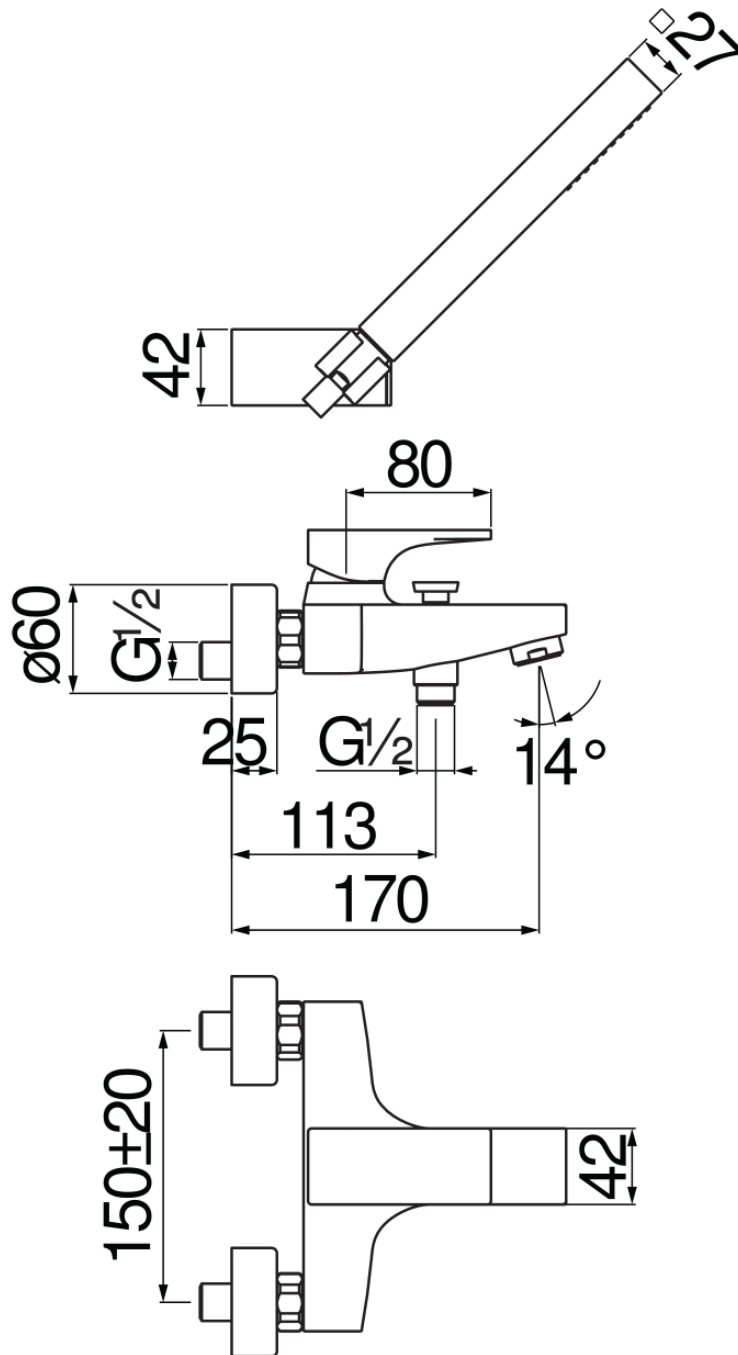

технические характеристики

Наружный однорычажный смеситель с душевым гарнитуром

Chrome

Аэратор против известковых отложений M 28 x 1

Регулируемая опора для ручного душа

Одноструйный ручной душ и Шланг длиной 150 см

Ограничитель напора с торможением на 50%

упаковка: 25,1 x 21 x 17 cm / 0,00896 m³

FLOW RATE DIAGRAM: HOT/COLD WATER

FLOW RATE DIAGRAM: MIXED WATER

Достоверную информацию уточняйте на santehnica.ru.