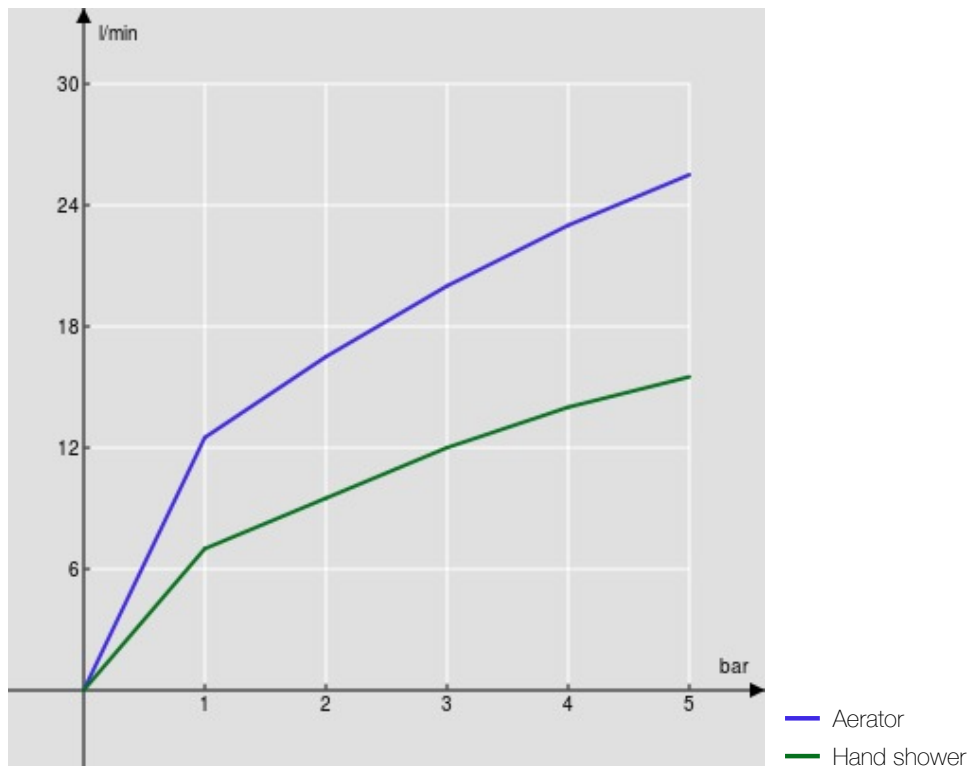

технические характеристики

Наружный однорычажный смеситель с душевым гарнитуром

Chrome

Аэратор против известковых отложений M 28 x 1

Регулируемая опора для ручного душа

Одноструйный ручной душ и Шланг длиной 150 см

Ограничитель напора с торможением на 50%

упаковка: 25,1 x 21 x 17 cm / 0,00896 m³

FLOW RATE DIAGRAM: HOT/COLD WATER

FLOW RATE DIAGRAM: MIXED WATER

Достоверную информацию уточняйте на santehnica.ru.