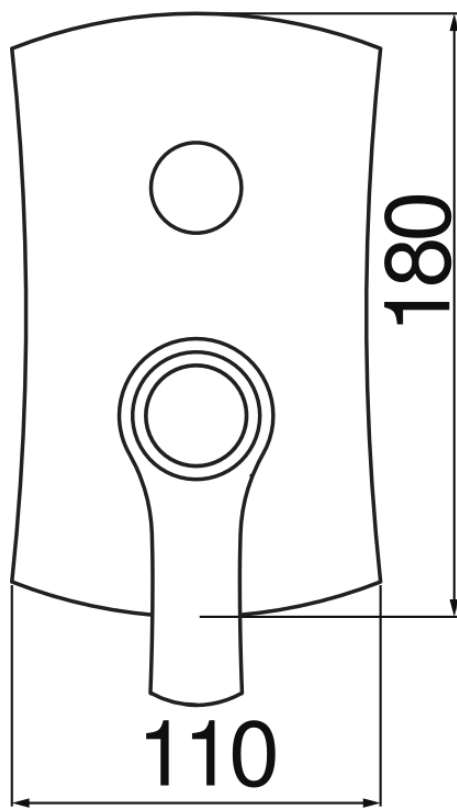

технические характеристики

Наружная часть однорычажного смесителя встроенного на 2 выхода

Ancient bronze

Дивертор с автоматическим возвратом

Ограничитель напора с торможением на 50%

упаковка: 24 x 25 x 8 cm / 0,0048 m<sup>3</sup> / 0,908 kg