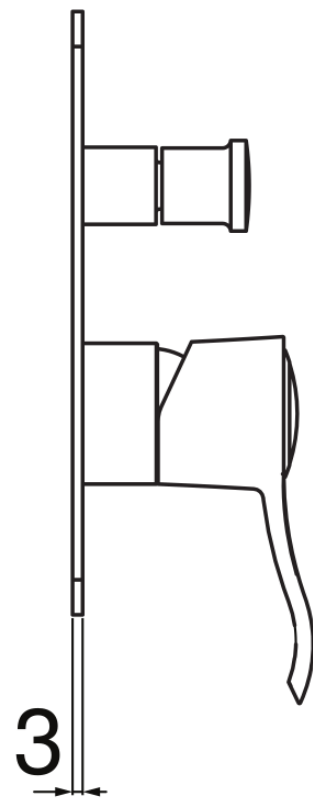

технические характеристики

Наружная часть однорычажного смесителя встроенного на 2 выхода

Ancient bronze

Дивертор с автоматическим возвратом

Ограничитель напора с торможением на 50%

упаковка: 24 x 25 x 8 cm / 0,0048 m<sup>3</sup> / 0,908 kg