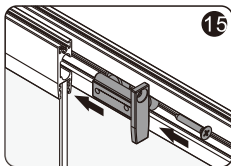

Set square
Anschlagwinkel
Угольник

Pencil
Bleistift
Карандаш

Mallet
Mallet
Деревянный молоток

*Сверла для каменной стены

1

Size	800 mm X 1400 mm	1000 mm X 1400 mm
A1	485 mm~800 mm	585 mm~1000 mm
A2	479 mm~494 mm	579 mm~594 mm

2

3

4

5

6

Installation / Montage / Монтаж
D468, D469

Достоверную информацию уточняйте на santehnica.ru.