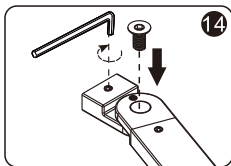

Drill
Bohrmaschine
Дрель

Measuring tape
Maßband
Рулетка

Screwdriver
Schraubendreher
Отвертка

Level
Level
Уровень

Precision knife
Schreibwaren Messer
Канцелярский нож

Silicone
Silikon
Силикон

Drill bits: 1/4"
*Masonry drill bits
Bohrer: 1/4"
*Bohrer für Steinwand
Сверла: 6,4 мм

Set square
Anschlagwinkel
Угольник

Pencil
Bleistift
Карандаш

Mallet
Mallet
Деревянный молоток

*Сверла для каменной стены

1

Size	800 mm X 1400 mm	1000 mm X 1400 mm
A1	485 mm~800 mm	585 mm~1000 mm
A2	479 mm~494 mm	579 mm~594 mm

2

3

4

5

6

Installation / Montage / Монтаж
D468, D469

Достоверную информацию уточняйте на santehnica.ru.