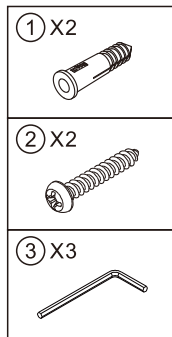

Drill
Bohrmaschine
Дрель

Measuring tape
Maßband
Рулетка

Screwdriver
Schraubendreher
Отвертка

Level
Level
Уровень

Precision knife
Schreibwaren Messer
Канцелярский нож

Silicone
Silikon
Силикон

Drill bits: 1/4"
*Masonry drill bits
Bohrer: 1/4"
*Bohrer für Steinwand
Сверла: 6,4 мм

Set square
Anschlagwinkel
Угольник

Pencil
Bleistift
Карандаш

Mallet
Mallet
Деревянный молоток

*Сверла для каменной стены

1

Size	800 mm X 1400 mm	1000 mm X 1400 mm
A1	485 mm~800 mm	585 mm~1000 mm
A2	479 mm~494 mm	579 mm~594 mm

2

3

4

5

6

Installation / Montage / Монтаж
D468, D469

Достоверную информацию уточняйте на santehnica.ru.