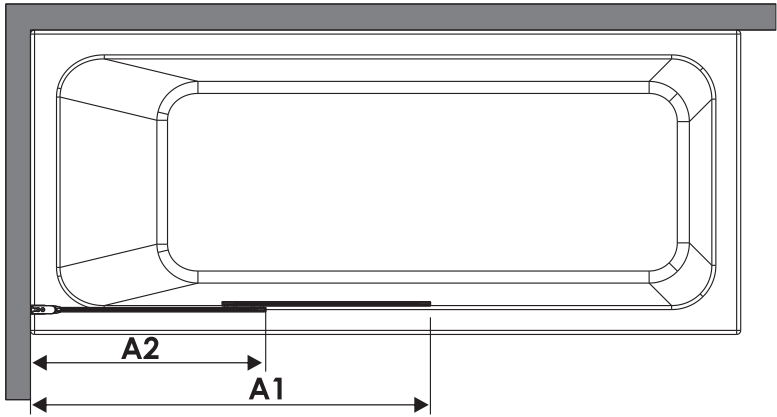

Installation der Glasduschabtrennung
auf der rechten Seite
Установка стеклянной шторки
с правой стороны

Installation der Glasduschabtrennung
auf der linken Seite
Установка стеклянной шторки
с левой стороны

Set square
Anschlagwinkel
Угольник

Pencil
Bleistift
Карандаш

Mallet
Mallet
Деревянный молоток

*Сверла для каменной стены

1

Size	800 mm X 1400 mm	1000 mm X 1400 mm
A1	485 mm~800 mm	585 mm~1000 mm
A2	479 mm~494 mm	579 mm~594 mm