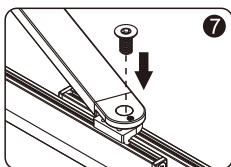

Installation / Montage / Монтаж
D468, D469