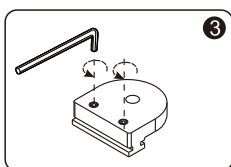

Set square
Anschlagwinkel
Угольник

Pencil
Bleistift
Карандаш

Mallet
Mallet
Деревянный молоток

*Сверла для каменной стены

1

Size	800 mm X 1400 mm	1000 mm X 1400 mm
A1	485 mm~800 mm	585 mm~1000 mm
A2	479 mm~494 mm	579 mm~594 mm

2

3

4

5

6

Installation / Montage / Монтаж
D468, D469

Достоверную информацию уточняйте на santehnica.ru.