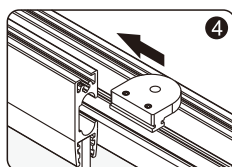

Installation / Montage / Монтаж
D468, D469