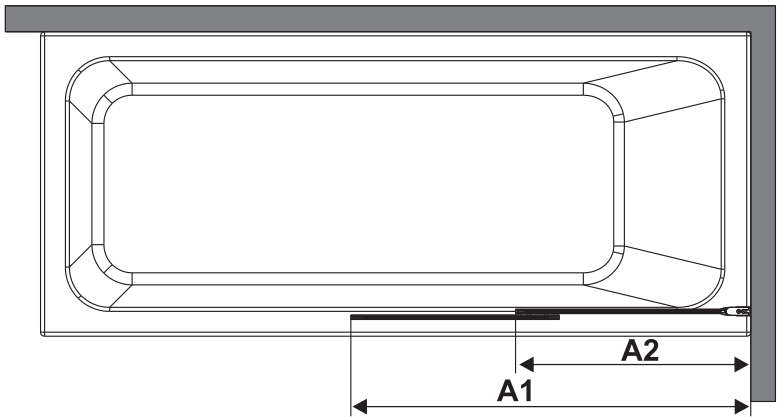

Installation der Glasduschabtrennung
auf der rechten Seite
Установка стеклянной шторки
с правой стороны

Installation der Glasduschabtrennung
auf der linken Seite
Установка стеклянной шторки
с левой стороны

Set square
Anschlagwinkel
Угольник

Pencil
Bleistift
Карандаш

Mallet
Mallet
Деревянный молоток

*Сверла для каменной стены

1

Size	800 mm X 1400 mm	1000 mm X 1400 mm
A1	485 mm~800 mm	585 mm~1000 mm
A2	479 mm~494 mm	579 mm~594 mm