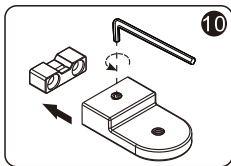

Set square
Anschlagwinkel
Угольник

Pencil
Bleistift
Карандаш

Mallet
Mallet
Деревянный молоток

*Сверла для каменной стены

1

Size	800 mm X 1400 mm	1000 mm X 1400 mm
A1	485 mm~800 mm	585 mm~1000 mm
A2	479 mm~494 mm	579 mm~594 mm

2

3

4

5

6

Installation / Montage / Монтаж
D468, D469

Достоверную информацию уточняйте на santehnica.ru.