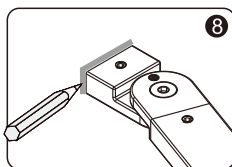

Installation / Montage / Монтаж
D468, D469