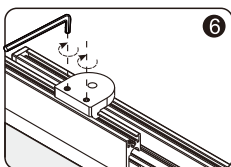

Set square
Anschlagwinkel
Угольник

Pencil
Bleistift
Карандаш

Mallet
Mallet
Деревянный молоток

*Сверла для каменной стены

1

Size	800 mm X 1400 mm	1000 mm X 1400 mm
A1	485 mm~800 mm	585 mm~1000 mm
A2	479 mm~494 mm	579 mm~594 mm

2

3

4

5

6

Installation / Montage / Монтаж
D468, D469

Достоверную информацию уточняйте на santehnica.ru.