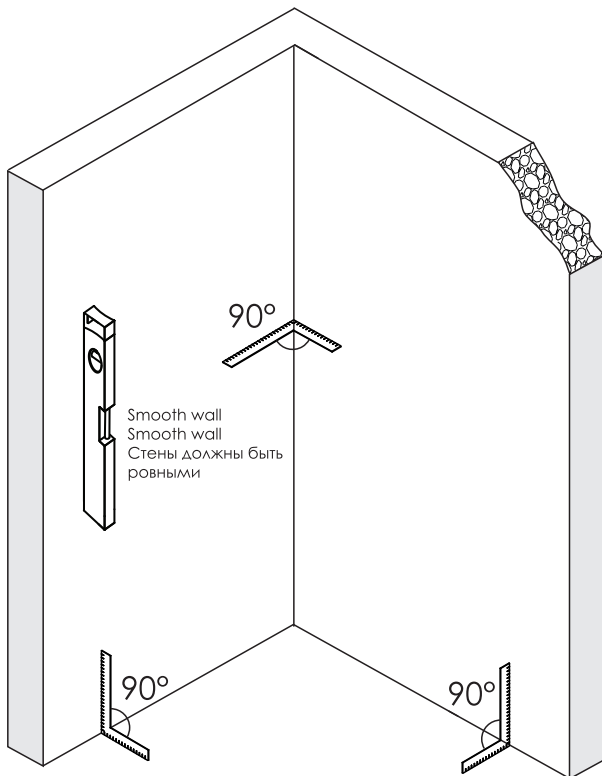

Preparation / Vorbereitung / Подготовка

Tools and materials required / Werkzeuge und Materialien benötigt / Необходимые инструменты и материалы (в комплект не входят)

*Сверла для каменной стены