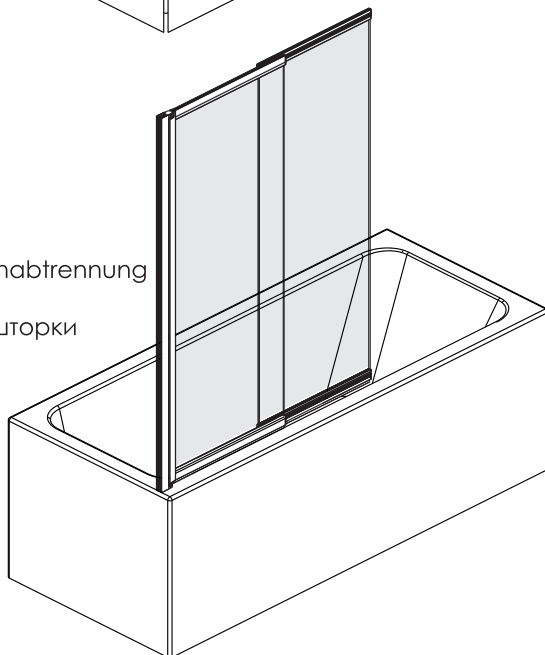

Installation der Glasduschabtrennung
auf der rechten Seite
Установка стеклянной шторки
с правой стороны

Installation der Glasduschabtrennung
auf der linken Seite
Установка стеклянной шторки
с левой стороны

Set square
Anschlagwinkel
Угольник

Pencil
Bleistift
Карандаш

Mallet
Mallet
Деревянный молоток

*Сверла для каменной стены

1

Size	800 mm X 1400 mm	1000 mm X 1400 mm
A1	485 mm~800 mm	585 mm~1000 mm
A2	479 mm~494 mm	579 mm~594 mm