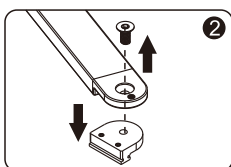

Set square
Anschlagwinkel
Угольник

Pencil
Bleistift
Карандаш

Mallet
Mallet
Деревянный молоток

*Сверла для каменной стены

1

Size	800 mm X 1400 mm	1000 mm X 1400 mm
A1	485 mm~800 mm	585 mm~1000 mm
A2	479 mm~494 mm	579 mm~594 mm

2

3

4

5

6

Installation / Montage / Монтаж
D468, D469

Достоверную информацию уточняйте на santehnica.ru.