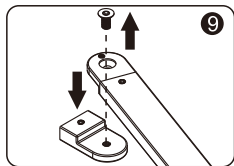

Drill
Bohrmaschine
Дрель

Measuring tape
Maßband
Рулетка

Screwdriver
Schraubendreher
Отвертка

Level
Level
Уровень

Precision knife
Schreibwaren Messer
Канцелярский нож

Silicone
Silikon
Силикон

Drill bits: 1/4"
*Masonry drill bits
Bohrer: 1/4"
*Bohrer für Steinwand
Сверла: 6,4 мм

Set square
Anschlagwinkel
Угольник

Pencil
Bleistift
Карандаш

Mallet
Mallet
Деревянный молоток

*Сверла для каменной стены

1

Size	800 mm X 1400 mm	1000 mm X 1400 mm
A1	485 mm~800 mm	585 mm~1000 mm
A2	479 mm~494 mm	579 mm~594 mm

2

3

4

5

6

Installation / Montage / Монтаж
D468, D469

Достоверную информацию уточняйте на santehnica.ru.