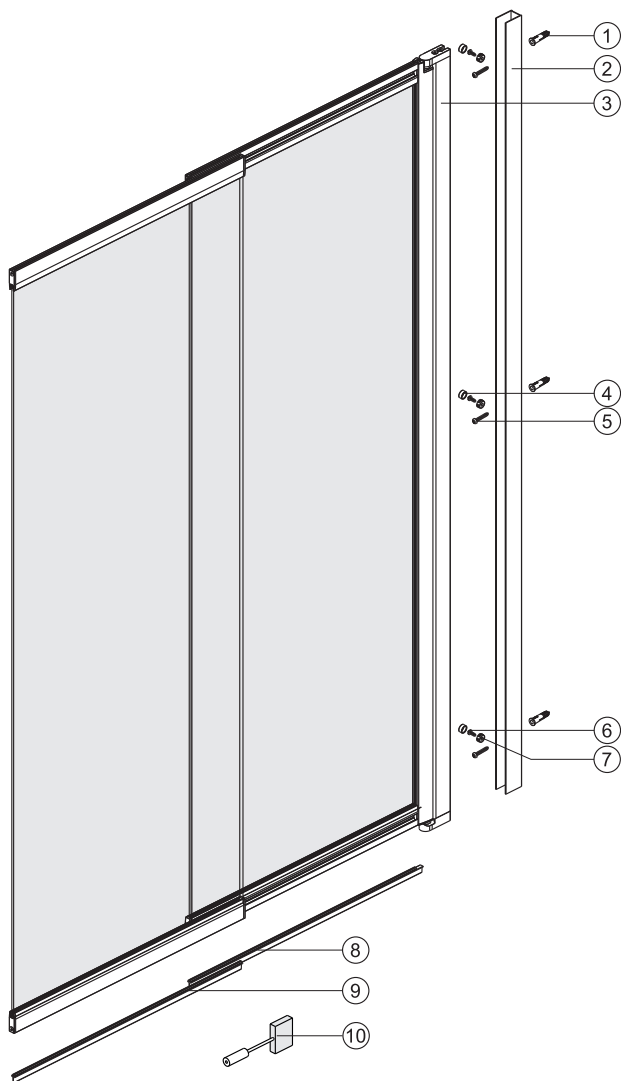

Detailization / Details / В комплект входит
Main 41S, Dill 61S