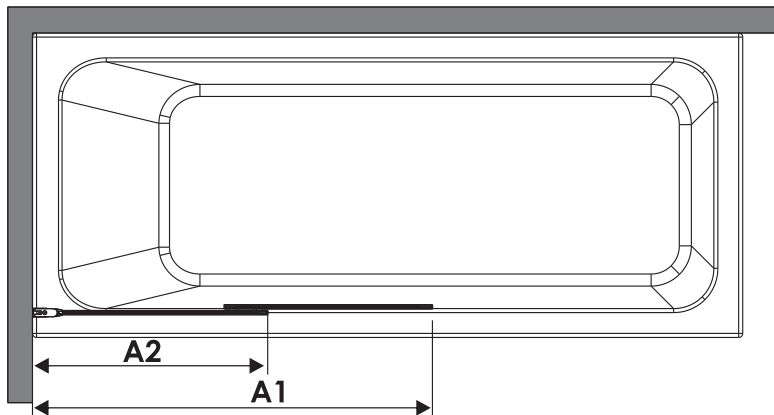

Installation der Glasduschabtrennung
auf der rechten Seite
Установка стеклянной шторки
с правой стороны

Installation der Glasduschabtrennung
auf der linken Seite
Установка стеклянной шторки
с левой стороны

Set square
Anschlagwinkel
Угольник

Pencil
Bleistift
Карандаш

Mallet
Mallet
Деревянный молоток

*Сверла для каменной стены

1

Size	800 mm X 1400 mm	1000 mm X 1400 mm
A1	485 mm~800 mm	585 mm~1000 mm
A2	479 mm~494 mm	579 mm~594 mm