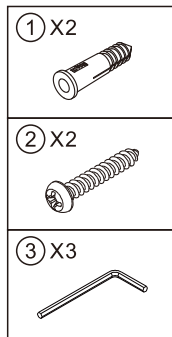

Drill
Бормашина
Дрель

Measuring tape
Maßband
Рулетка

Screwdriver
Schraubendreher
Отвертка

Level
Level
Уровень

Precision knife
Schreibwaren Messer
Канцелярский нож

Silicone
Silikon
Силикон

Drill bits: 1/4"
*Masonry drill bits
Bohrer: 1/4"
*Bohrer für Steinwand
Сверла: 6,4 мм

Set square
Anschlagwinkel
Угольник

Pencil
Bleistift
Карандаш

Mallet
Mallet
Деревянный молоток

*Сверла для каменной стены

1

Size	800 mm X 1400 mm	1000 mm X 1400 mm
A1	485 mm~800 mm	585 mm~1000 mm
A2	479 mm~494 mm	579 mm~594 mm

2

3

4

5

6

Installation / Montage / Монтаж
D468, D469

Достоверную информацию уточняйте на santehnica.ru.