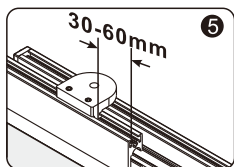

Installation / Montage / Монтаж
D468, D469