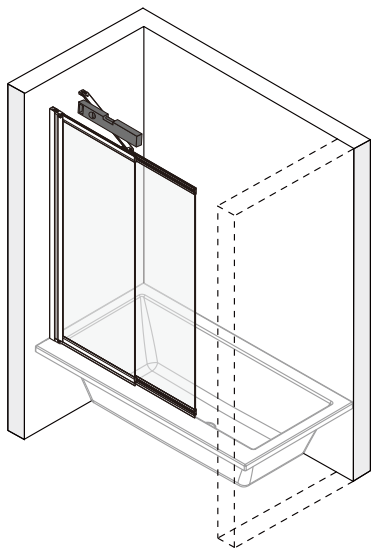

Installation / Montage / Монтаж
D468, D469