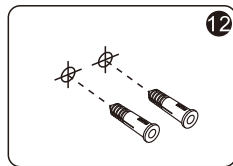

Set square
Anschlagwinkel
Угольник

Pencil
Bleistift
Карандаш

Mallet
Mallet
Деревянный молоток

*Сверла для каменной стены

1

Size	800 mm X 1400 mm	1000 mm X 1400 mm
A1	485 mm~800 mm	585 mm~1000 mm
A2	479 mm~494 mm	579 mm~594 mm

2

3

4

5

6

Installation / Montage / Монтаж
D468, D469

Достоверную информацию уточняйте на santehnica.ru.