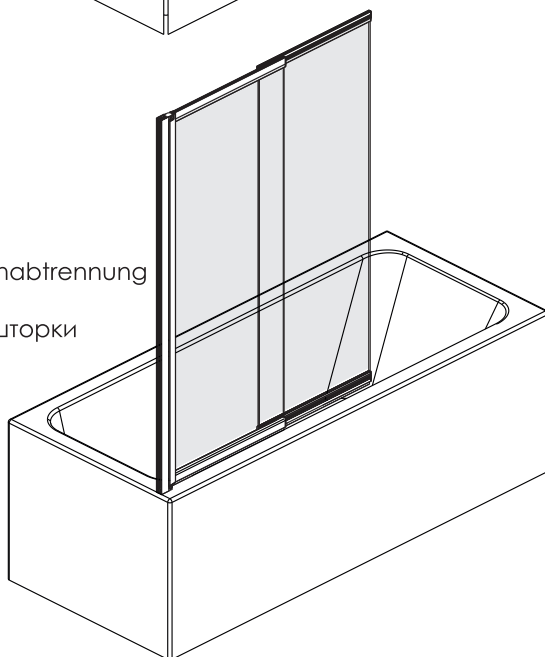

Installation der Glasduschabtrennung
auf der rechten Seite
Установка стеклянной шторки
с правой стороны

Installation der Glasduschabtrennung
auf der linken Seite
Установка стеклянной шторки
с левой стороны

Set square
Anschlagwinkel
Угольник

Pencil
Bleistift
Карандаш

Mallet
Mallet
Деревянный молоток

*Сверла для каменной стены

1

Size	800 mm X 1400 mm	1000 mm X 1400 mm
A1	485 mm~800 mm	585 mm~1000 mm
A2	479 mm~494 mm	579 mm~594 mm