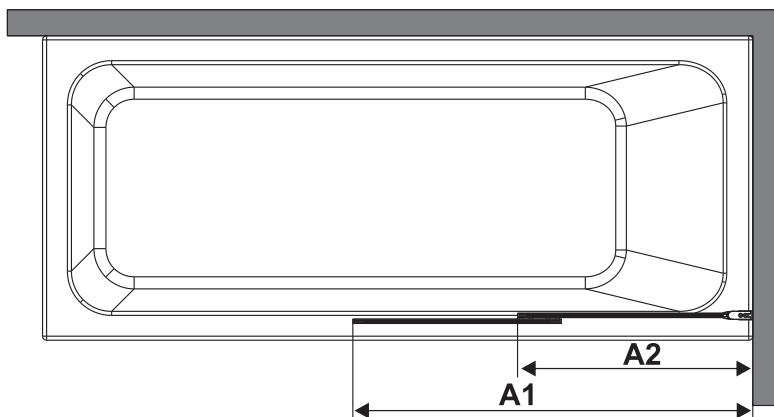

Installation der Glasduschabtrennung
auf der rechten Seite
Установка стеклянной шторки
с правой стороны

Installation der Glasduschabtrennung
auf der linken Seite
Установка стеклянной шторки
с левой стороны

Set square
Anschlagwinkel
Угольник

Pencil
Bleistift
Карандаш

Mallet
Mallet
Деревянный молоток

*Сверла для каменной стены

1

Size	800 mm X 1400 mm	1000 mm X 1400 mm
A1	485 mm~800 mm	585 mm~1000 mm
A2	479 mm~494 mm	579 mm~594 mm