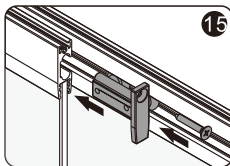

Installation / Montage / Монтаж
D468, D469