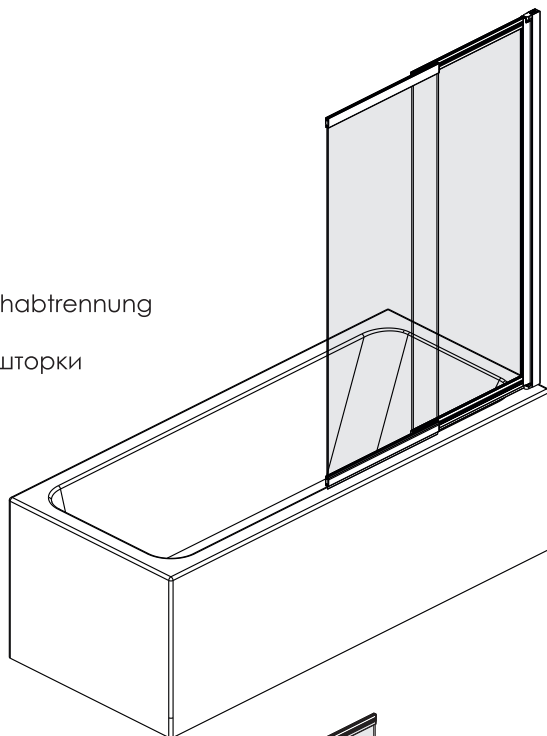

Installation der Glasduschabtrennung
auf der rechten Seite
Установка стеклянной шторки
с правой стороны

Installation der Glasduschabtrennung
auf der linken Seite
Установка стеклянной шторки
с левой стороны

Set square
Anschlagwinkel
Угольник

Pencil
Bleistift
Карандаш

Mallet
Mallet
Деревянный молоток

*Сверла для каменной стены

1

Size	800 mm X 1400 mm	1000 mm X 1400 mm
A1	485 mm~800 mm	585 mm~1000 mm
A2	479 mm~494 mm	579 mm~594 mm