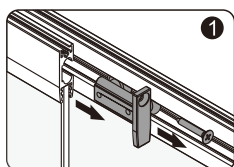

Installation / Montage / Монтаж
D468, D469