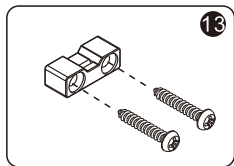

Set square
Anschlagwinkel
Угольник

Pencil
Bleistift
Карандаш

Mallet
Mallet
Деревянный молоток

*Сверла для каменной стены

1

Size	800 mm X 1400 mm	1000 mm X 1400 mm
A1	485 mm~800 mm	585 mm~1000 mm
A2	479 mm~494 mm	579 mm~594 mm

2

3

4

5

6

Installation / Montage / Монтаж
D468, D469

Достоверную информацию уточняйте на santehnica.ru.