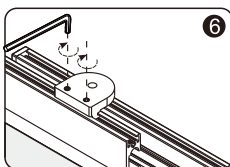

Set square
Anschlagwinkel
Угольник

Pencil
Bleistift
Карандаш

Mallet
Mallet
Деревянный молоток

*Сверла для каменной стены

1

Size	800 mm X 1400 mm	1000 mm X 1400 mm
A1	485 mm~800 mm	585 mm~1000 mm
A2	479 mm~494 mm	579 mm~594 mm

2

3

4

5

6

Installation / Montage / Монтаж
D468, D469

Достоверную информацию уточняйте на santehnica.ru.