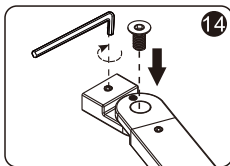

Drill
Бормашина
Дрель

Measuring tape
Maßband
Рулетка

Screwdriver
Schraubendreher
Отвертка

Level
Level
Уровень

Precision knife
Schreibwaren Messer
Канцелярский нож

Silicone
Silikon
Силикон

Drill bits: 1/4"
*Masonry drill bits
Bohrer: 1/4"
*Bohrer für Steinwand
Сверла: 6,4 мм

Set square
Anschlagwinkel
Угольник

Pencil
Bleistift
Карандаш

Mallet
Mallet
Деревянный молоток

*Сверла для каменной стены

1

Size	800 mm X 1400 mm	1000 mm X 1400 mm
A1	485 mm~800 mm	585 mm~1000 mm
A2	479 mm~494 mm	579 mm~594 mm

2

3

4

5

6

Installation / Montage / Монтаж
D468, D469

Достоверную информацию уточняйте на santehnica.ru.