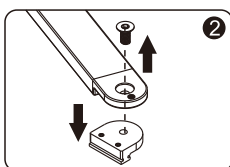

Drill
Бормашина
Дрель

Measuring tape
Maßband
Рулетка

Screwdriver
Schraubendreher
Отвертка

Level
Level
Уровень

Precision knife
Schreibwaren Messer
Канцелярский нож

Silicone
Silikon
Силикон

Drill bits: 1/4"
*Masonry drill bits
Bohrer: 1/4"
*Bohrer für Steinwand
Сверла: 6,4 мм

Set square
Anschlagwinkel
Угольник

Pencil
Bleistift
Карандаш

Mallet
Mallet
Деревянный молоток

*Сверла для каменной стены

1

Size	800 mm X 1400 mm	1000 mm X 1400 mm
A1	485 mm~800 mm	585 mm~1000 mm
A2	479 mm~494 mm	579 mm~594 mm

2

3

4

5

6

Installation / Montage / Монтаж
D468, D469

Достоверную информацию уточняйте на santehnica.ru.