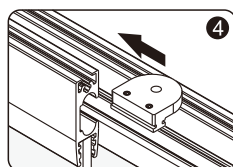

Installation / Montage / Монтаж
D468, D469