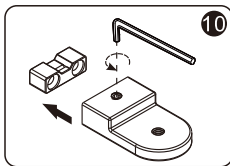

Drill
Бормашина
Дрель

Measuring tape
Maßband
Рулетка

Screwdriver
Schraubendreher
Отвертка

Level
Level
Уровень

Precision knife
Schreibwaren Messer
Канцелярский нож

Silicone
Silikon
Силикон

Drill bits: 1/4"
*Masonry drill bits
Bohrer: 1/4"
*Bohrer für Steinwand
Сверла: 6,4 мм

Set square
Anschlagwinkel
Угольник

Pencil
Bleistift
Карандаш

Mallet
Mallet
Деревянный молоток

*Сверла для каменной стены

1

Size	800 mm X 1400 mm	1000 mm X 1400 mm
A1	485 mm~800 mm	585 mm~1000 mm
A2	479 mm~494 mm	579 mm~594 mm

2

3

4

5

6

Installation / Montage / Монтаж
D468, D469

Достоверную информацию уточняйте на santehnica.ru.