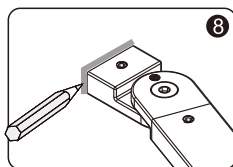

Installation / Montage / Монтаж
D468, D469