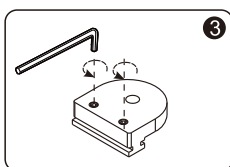

Set square
Anschlagwinkel
Угольник

Pencil
Bleistift
Карандаш

Mallet
Mallet
Деревянный молоток

*Сверла для каменной стены

1

Size	800 mm X 1400 mm	1000 mm X 1400 mm
A1	485 mm~800 mm	585 mm~1000 mm
A2	479 mm~494 mm	579 mm~594 mm

2

3

4

5

6

Installation / Montage / Монтаж
D468, D469

Достоверную информацию уточняйте на santehnica.ru.