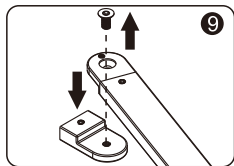

Drill
Бормашина
Дрель

Measuring tape
Maßband
Рулетка

Screwdriver
Schraubendreher
Отвертка

Level
Level
Уровень

Precision knife
Schreibwaren Messer
Канцелярский нож

Silicone
Silikon
Силикон

Drill bits: 1/4"
*Masonry drill bits
Bohrer: 1/4"
*Bohrer für Steinwand
Сверла: 6,4 мм

Set square
Anschlagwinkel
Угольник

Pencil
Bleistift
Карандаш

Mallet
Mallet
Деревянный молоток

*Сверла для каменной стены

1

Size	800 mm X 1400 mm	1000 mm X 1400 mm
A1	485 mm~800 mm	585 mm~1000 mm
A2	479 mm~494 mm	579 mm~594 mm

2

3

4

5

6

Installation / Montage / Монтаж
D468, D469

Достоверную информацию уточняйте на santehnica.ru.