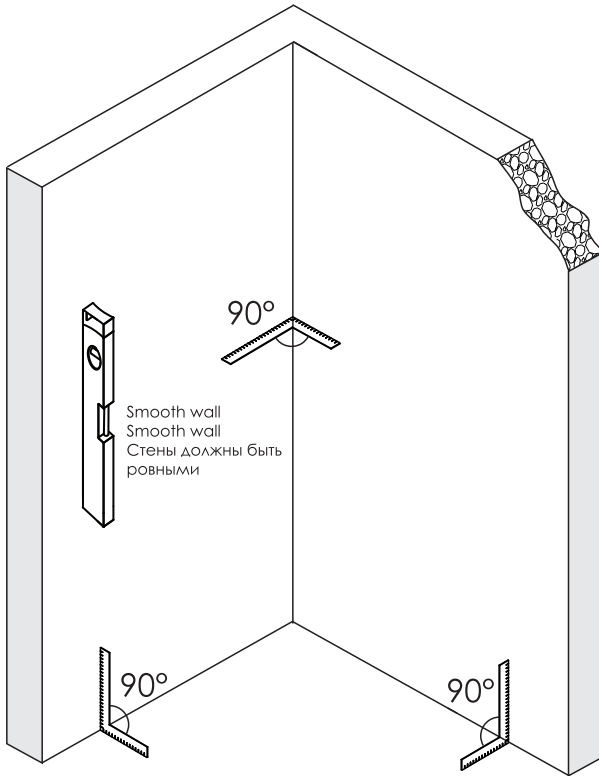

Preparation / Vorbereitung / Подготовка

Tools and materials required / Werkzeuge und Materialien benötigt / Необходимые инструменты и материалы (в комплект не входят)

*Сверла для каменной стены