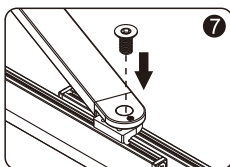

Installation / Montage / Монтаж
D468, D469