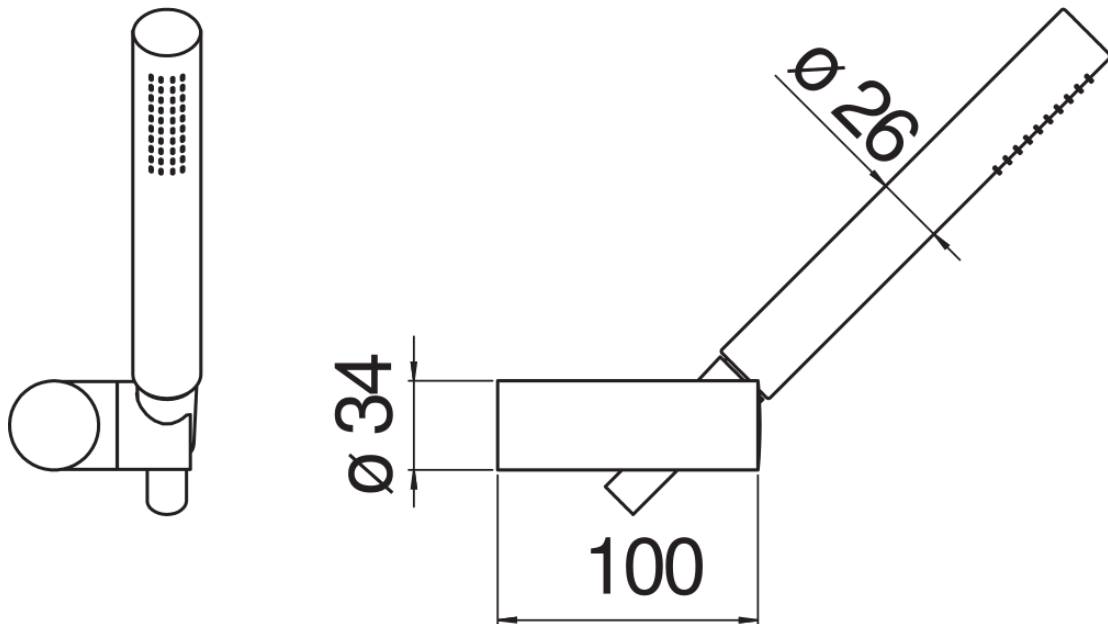

технические характеристики

Душевой гарнитур

Polar white

Регулируемая опора для ручного душа

Одноструйный ручной душ и Шланг длиной 150 см

упаковка: 24 x 25 x 8 cm / 0,0048 m<sup>3</sup> / 0,64 kg

Достоверную информацию уточняйте на [santehnica.ru](http://santehnica.ru).