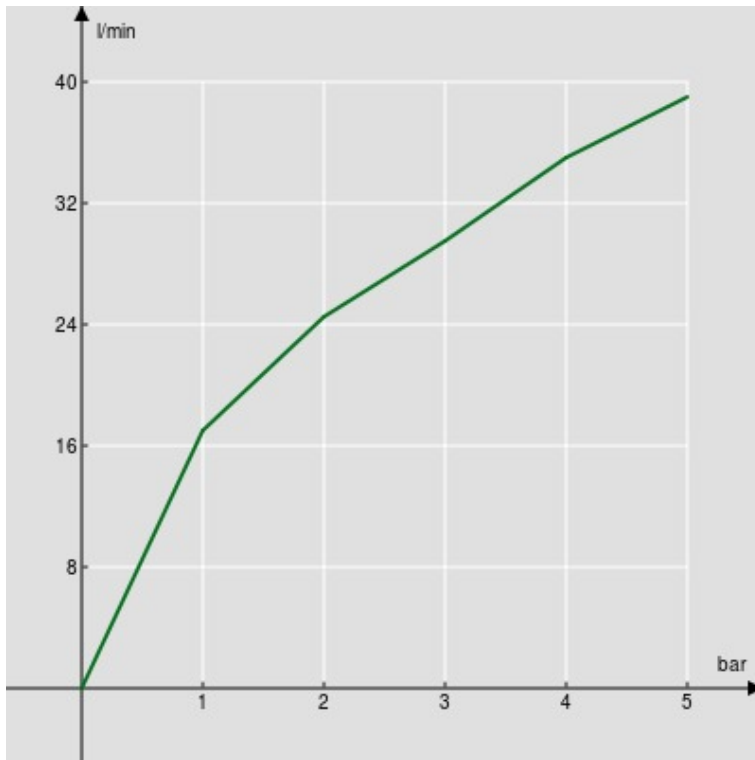

технические характеристики

Душевой гарнитур с водозабором

Chrome

Соединение воды \varnothing 1/2"

Неподвижный держатель ручного душа

Одноструйный ручной душ и Шланг длиной 150 см

упаковка: 24 x 25 x 8 cm / 0,0048 m³ / 0,9 kg

FLOW RATE DIAGRAM: HOT/COLD WATER

— Hand shower

Достоверную информацию уточняйте на santehnica.ru.