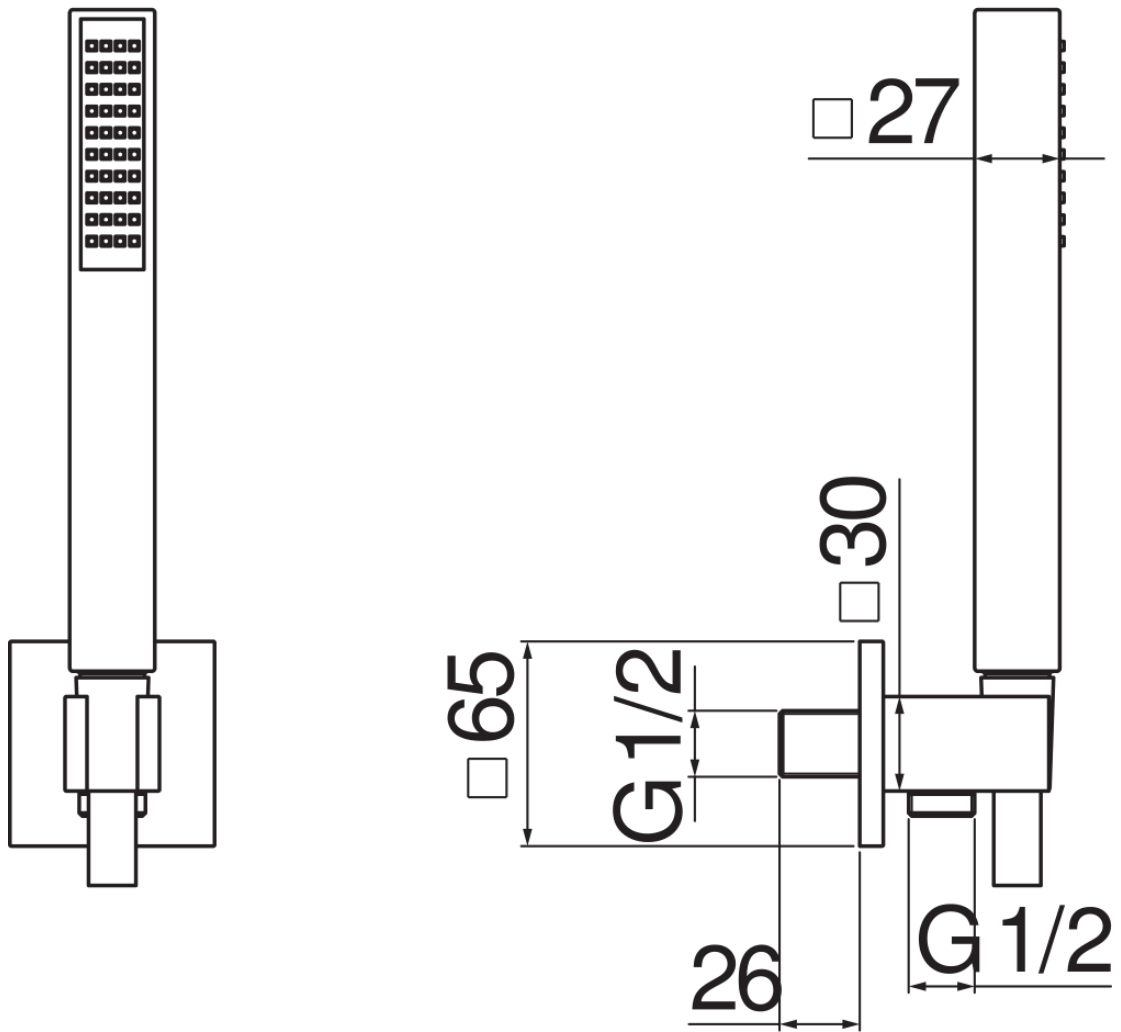

технические характеристики

Душевой гарнитур с водозабором

Chrome

Соединение воды \varnothing 1/2"

Неподвижный держатель ручного душа

Одноструйный ручной душ и Шланг длиной 150 см

упаковка: 24 x 25 x 8 cm / 0,0048 m³ / 0,9 kg

FLOW RATE DIAGRAM: HOT/COLD WATER

— Hand shower

Достоверную информацию уточняйте на santehnica.ru.