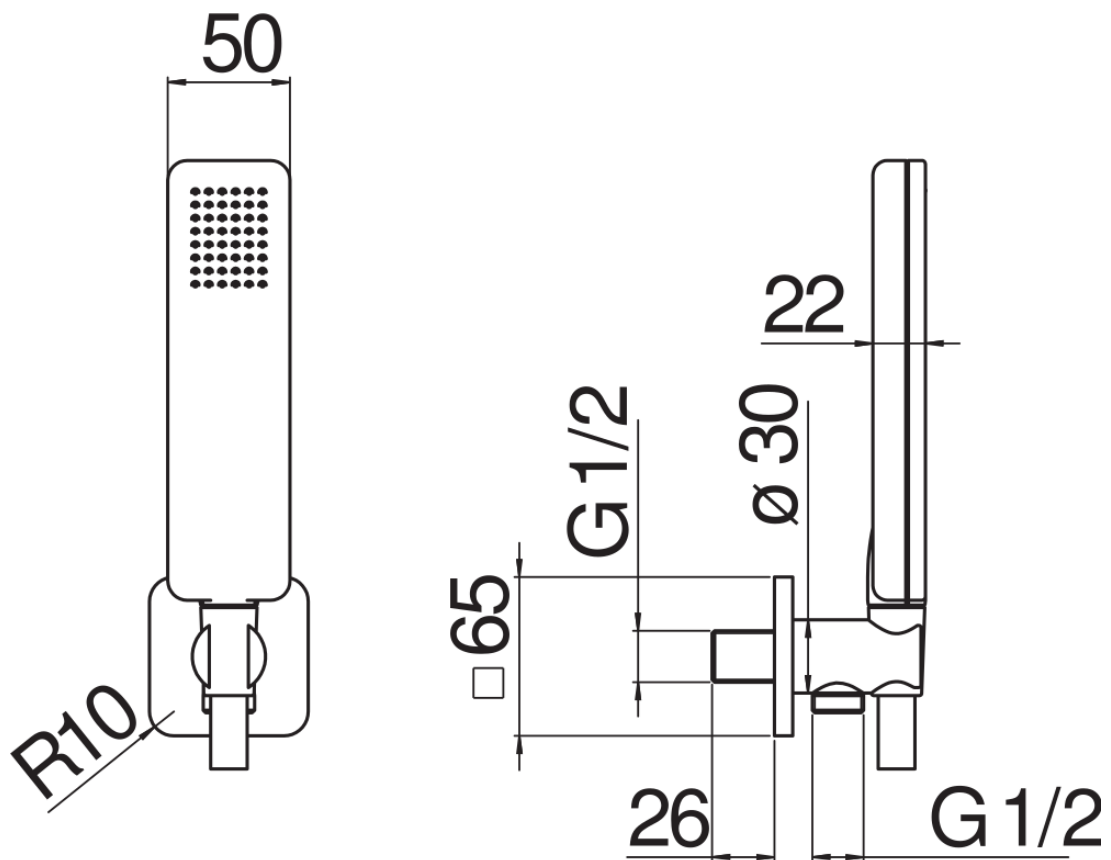

технические характеристики

Душевой гарнитур с водозабором

Chrome

Соединение воды \varnothing 1/2"

Неподвижный держатель ручного душа

Одноструйный ручной душ и Шланг длиной 150 см

упаковка: 24 x 25 x 8 cm / 0,0048 m³ / 0,8 kg

FLOW RATE DIAGRAM: HOT/COLD WATER

— Hand shower

Достоверную информацию уточняйте на santehnica.ru.