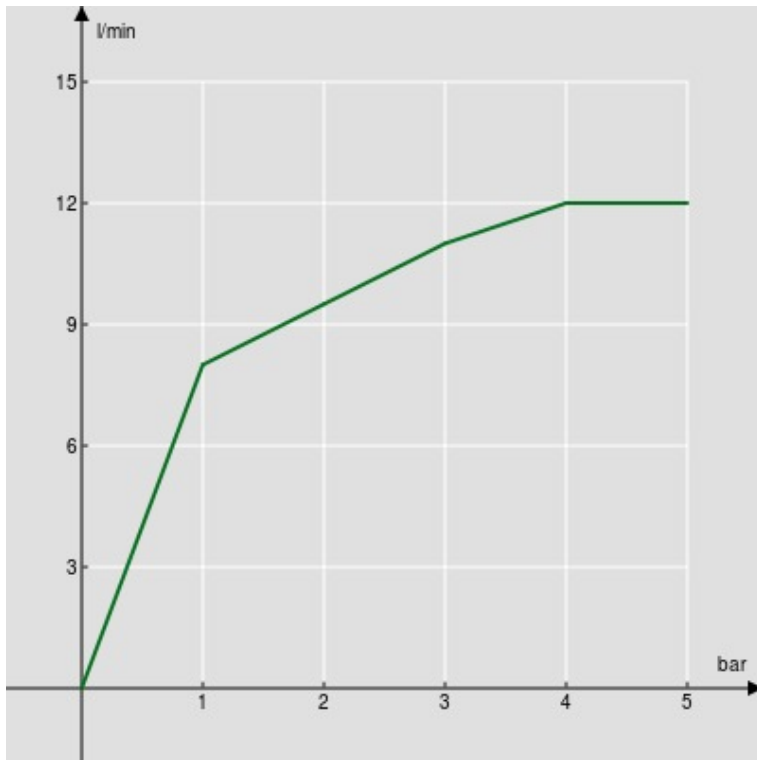

технические характеристики

Душевой гарнитур с водозабором

Chrome

Соединение воды \varnothing 1/2"

Неподвижный держатель ручного душа

Одноструйный ручной душ и Шланг длиной 150 см

упаковка: 24 x 25 x 8 cm / 0,0048 m³ / 0,8 kg

FLOW RATE DIAGRAM: HOT/COLD WATER

— Hand shower

Достоверную информацию уточняйте на santehnica.ru.