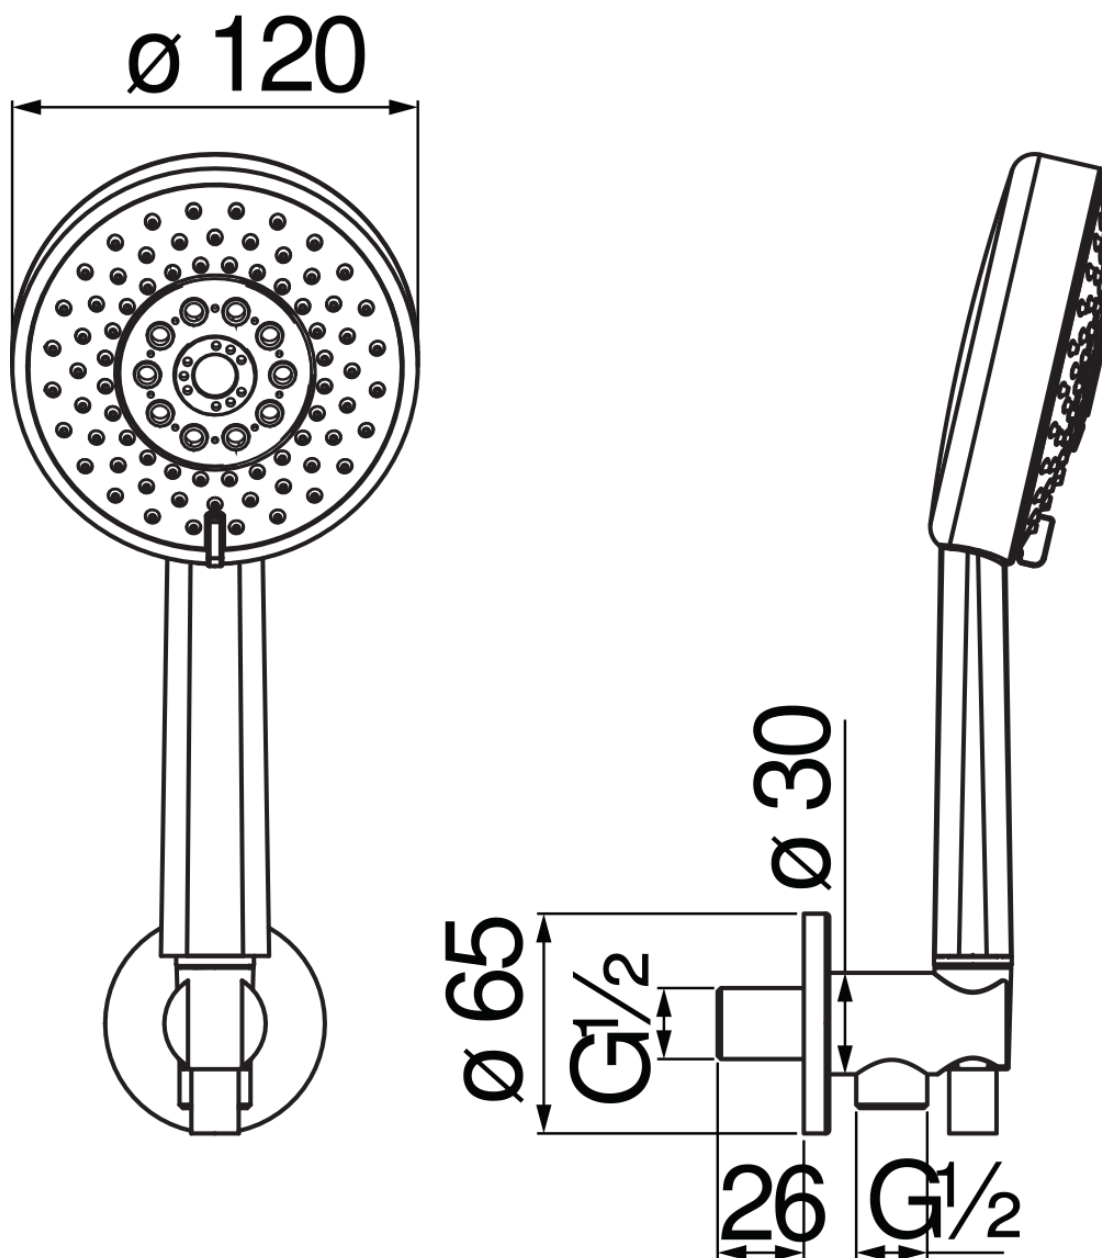

технические характеристики

Душевой гарнитур с водозабором

Velvet black

Соединение воды \varnothing 1/2"

Неподвижный держатель ручного душа

3-струйный ручной душ и Шланг длиной 150 см

упаковка: 24 x 25 x 8 cm / 0,0048 m³ / 1 kg

FLOW RATE DIAGRAM: HOT/COLD WATER

— Hand shower

FLOW RATE DIAGRAM: MIXED WATER

— Hand shower

Достоверную информацию уточняйте на santehnica.ru.