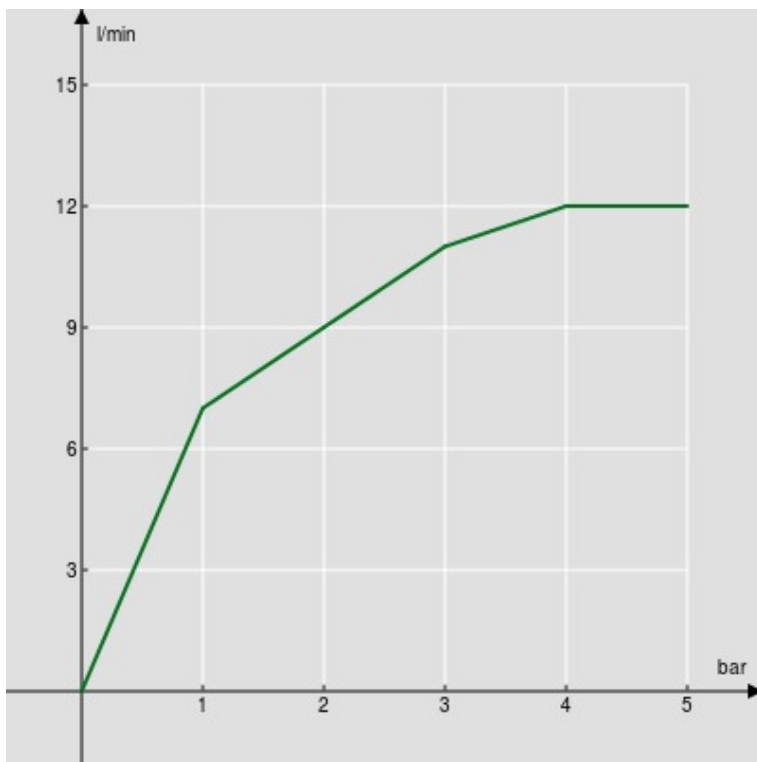

технические характеристики

Душевой гарнитур с водозабором

Velvet black

Соединение воды \varnothing 1/2"

Неподвижный держатель ручного душа

3-струйный ручной душ и Шланг длиной 150 см

упаковка: 24 x 25 x 8 cm / 0,0048 m³ / 1 kg

FLOW RATE DIAGRAM: HOT/COLD WATER

— Hand shower

FLOW RATE DIAGRAM: MIXED WATER

— Hand shower

Достоверную информацию уточняйте на santehnica.ru.