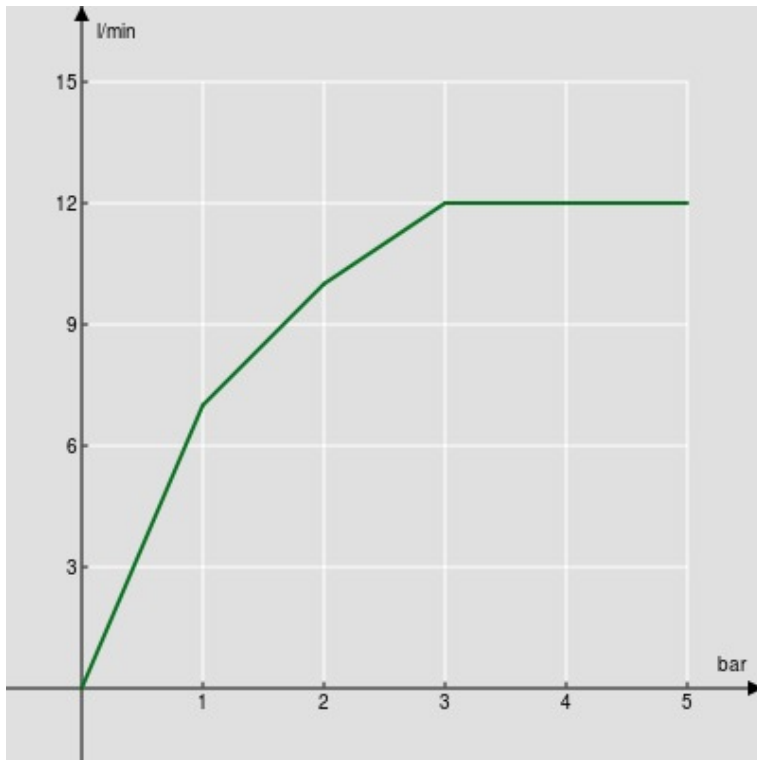

технические характеристики

Душевой гарнитур с водозабором

Velvet black

Соединение воды \varnothing 1/2"

Неподвижный держатель ручного душа

3-струйный ручной душ и Шланг длиной 150 см

упаковка: 24 x 25 x 8 cm / 0,0048 m³ / 1 kg

FLOW RATE DIAGRAM: HOT/COLD WATER

— Hand shower

FLOW RATE DIAGRAM: MIXED WATER

— Hand shower

Достоверную информацию уточняйте на santehnica.ru.