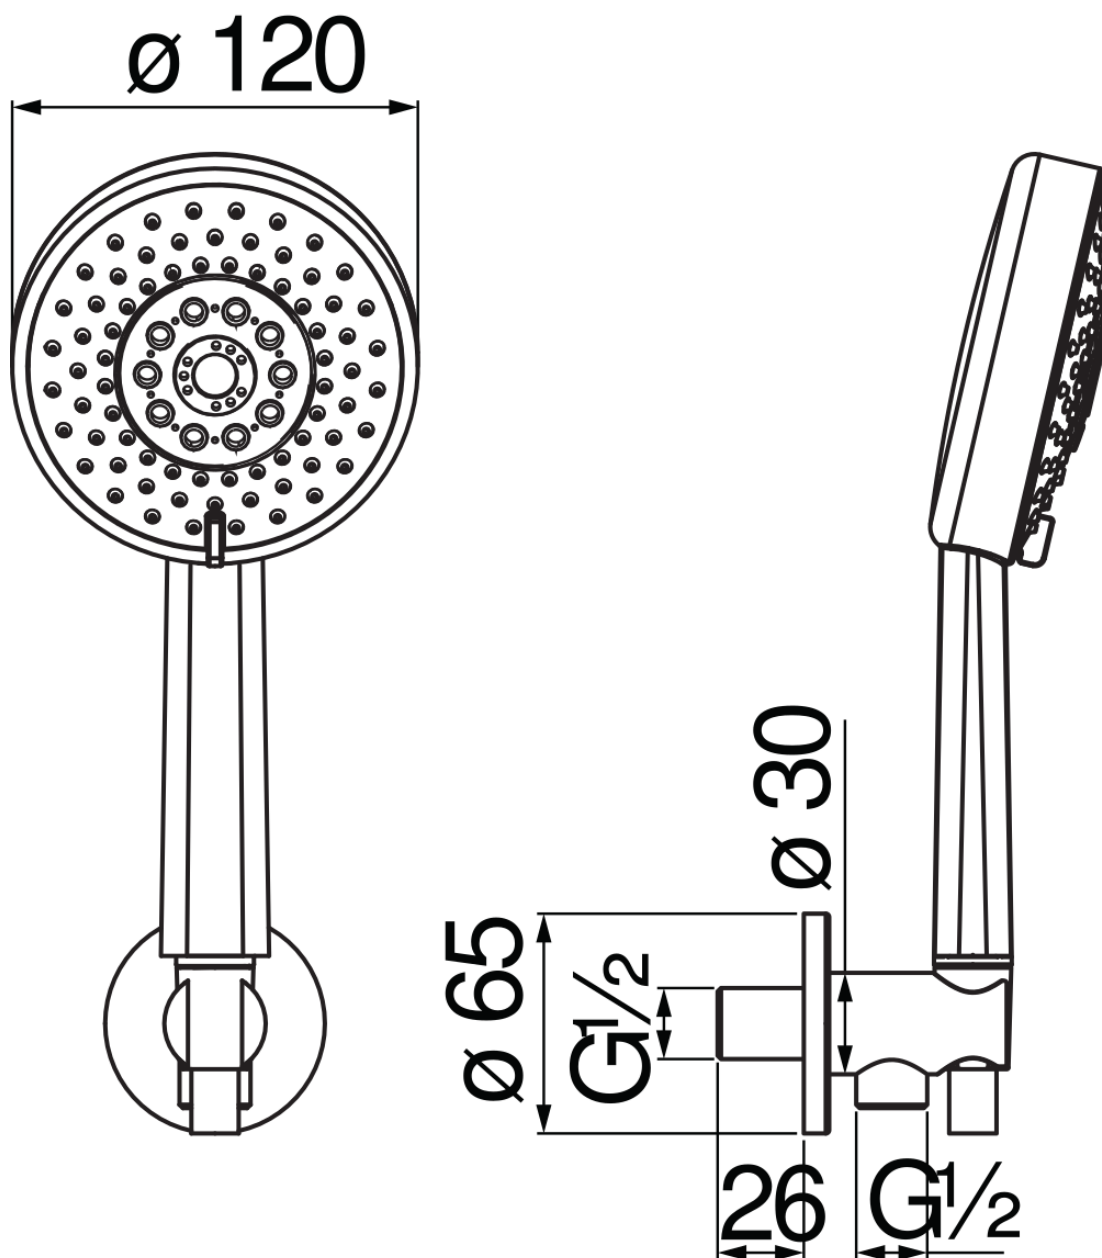

технические характеристики

Душевой гарнитур с водозабором

Polar white

Соединение воды \varnothing 1/2"

Неподвижный держатель ручного душа

3-струйный ручной душ и Шланг длиной 150 см

упаковка: 24 x 25 x 8 cm / 0,0048 m³ / 1 kg